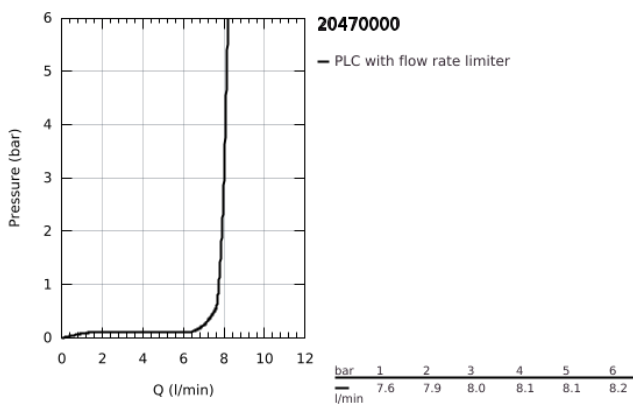

20 470 000 GROHE BAUCLASSIC ΜΙΚΤΗΣ ΝΙΠΤΗΡΑ 3 ΟΠΩΝ , 1/2"

ΠΕΡΙΓΡΑΦΗ ΠΡΟΪΟΝΤΟΣ

- Χρώμα: chrome
- μεταλλική λαβή
- κεραμική κεφαλή 1/2", 90°
- Φινίρισμα GROHE LongLife
- ρουζούνι με φίλτρο
- σετ αυτόματης βαλβίδας 1 "
- εύκαμπτοι σωλήνες σύνδεσης

20 470 000 **GROHE BAUCLASSIC ΜΙΚΤΗΣ ΝΙΠΤΗΡΑ 3 ΟΠΩΝ , 1/2"**

ΑΝΤΑΛΛΑΚΤΙΚΑ , Αυγούστου 2014 – τώρα

- 1: Handle red (Αριθμός ανταλλακτικού 48145000)
 - 2: Handle blue (Αριθμός ανταλλακτικού 48146000)
 - 3: Κεραμικός μηχανισμός 1/2" (Αριθμός ανταλλακτικού 45882000)
 - 3.1: Ο-Ρινγκ Ø18,2 x Ø1,7 (Αριθμός ανταλλακτικού 0392400M)
 - 4: Κεραμικός μηχανισμός 1/2" (Αριθμός ανταλλακτικού 45883000)
 - 4.1: Ο-Ρινγκ Ø18,2 x Ø1,7 (Αριθμός ανταλλακτικού 0392400M)
 - 5: Φίλτρο ροής (Αριθμός ανταλλακτικού 13929000)
 - 6: Σετ στήριξης (Αριθμός ανταλλακτικού 46671000)
 - 7: κλειδί συναρμολόγησης (Αριθμός ανταλλακτικού 19017000)*
- * Προαιρετικά εξαρτήματα