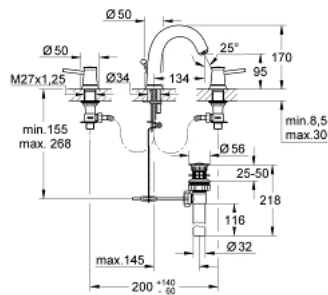

20 470 000 GROHE BAUCLASSIC ΜΙΚΤΗΣ ΝΙΠΤΗΡΑ 3 ΟΠΩΝ , 1/2"

ΠΕΡΙΓΡΑΦΗ ΠΡΟΪΟΝΤΟΣ

- Χρώμα: chrome
- μεταλλική λαβή
- κεραμική κεφαλή 1/2", 90°
- Φινίρισμα GROHE LongLife
- ρουζούνι με φίλτρο
- σετ αυτόματης βαλβίδας 1 "
- εύκαμπτοι σωλήνες σύνδεσης

20 470 000 **GROHE BAUCLASSIC ΜΙΚΤΗΣ ΝΙΠΤΗΡΑ 3 ΟΠΩΝ , 1/2"**

ΑΝΤΑΛΛΑΚΤΙΚΑ , Αυγούστου 2014 – τώρα

- 1: Handle red (Αριθμός ανταλλακτικού 48145000)
 - 2: Handle blue (Αριθμός ανταλλακτικού 48146000)
 - 3: Κεραμικός μηχανισμός 1/2" (Αριθμός ανταλλακτικού 45882000)
 - 3.1: Ο-Ρινγκ Ø18,2 x Ø1,7 (Αριθμός ανταλλακτικού 0392400M)
 - 4: Κεραμικός μηχανισμός 1/2" (Αριθμός ανταλλακτικού 45883000)
 - 4.1: Ο-Ρινγκ Ø18,2 x Ø1,7 (Αριθμός ανταλλακτικού 0392400M)
 - 5: Φίλτρο ροής (Αριθμός ανταλλακτικού 13929000)
 - 6: Σετ στήριξης (Αριθμός ανταλλακτικού 46671000)
 - 7: κλειδί συναρμολόγησης (Αριθμός ανταλλακτικού 19017000)*
- * Προαιρετικά εξαρτήματα