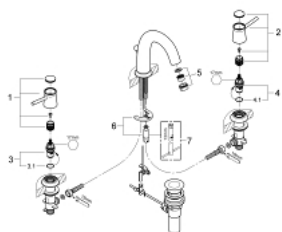

20 470 000 GROHE BAUCLASSIC ΜΙΚΤΗΣ ΝΙΠΤΗΡΑ 3 ΟΠΩΝ , 1/2"

ΠΕΡΙΓΡΑΦΗ ΠΡΟΪΟΝΤΟΣ

- Χρώμα: chrome
- μεταλλική λαβή
- κεραμική κεφαλή 1/2", 90°
- Φινίρισμα GROHE LongLife
- ρουζούνι με φίλτρο
- σετ αυτόματης βαλβίδας 1 "
- εύκαμπτοι σωλήνες σύνδεσης

20 470 000 **GROHE BAUCLASSIC ΜΙΚΤΗΣ ΝΙΠΤΗΡΑ 3 ΟΠΩΝ , 1/2"**

ΑΝΤΑΛΛΑΚΤΙΚΑ , Αυγούστου 2014 – τώρα

- 1: Handle red (Αριθμός ανταλλακτικού 48145000)
 - 2: Handle blue (Αριθμός ανταλλακτικού 48146000)
 - 3: Κεραμικός μηχανισμός 1/2" (Αριθμός ανταλλακτικού 45882000)
 - 3.1: Ο-Ρινγκ Ø18,2 x Ø1,7 (Αριθμός ανταλλακτικού 0392400M)
 - 4: Κεραμικός μηχανισμός 1/2" (Αριθμός ανταλλακτικού 45883000)
 - 4.1: Ο-Ρινγκ Ø18,2 x Ø1,7 (Αριθμός ανταλλακτικού 0392400M)
 - 5: Φίλτρο ροής (Αριθμός ανταλλακτικού 13929000)
 - 6: Σετ στήριξης (Αριθμός ανταλλακτικού 46671000)
 - 7: κλειδί συναρμολόγησης (Αριθμός ανταλλακτικού 19017000)*
- * Προαιρετικά εξαρτήματα