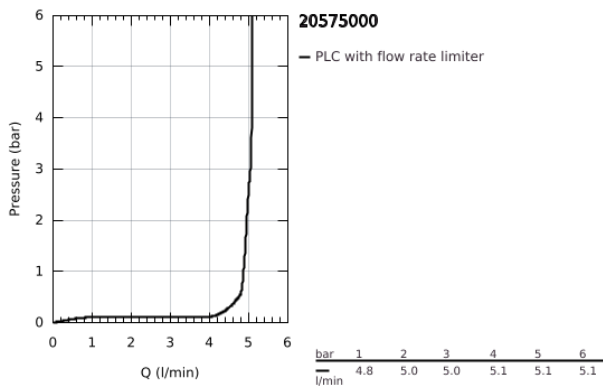

20 575 000 BAUFLOW ΒΡΨΗ 1/2", XS-SIZE

ΠΕΡΙΓΡΑΦΗ ΠΡΟΪΟΝΤΟΣ

- Χρώμα: chrome
- τοποθέτηση μιας οπής
- μεταλλική λαβή
- κεραμική κεφαλή 1/2", 90°
- Φινίρισμα GROHE LongLife
- φίλτρο 5.7 l/min
- fixation nut G 1/2"

20 575 000 BAUFLOW ΒΡΨΥΣΗ 1/2", XS-SIZE

ΑΝΤΑΛΛΑΚΤΙΚΑ , Μαΐου 2016 – τώρα

- 1: Λαβή (Αριθμός ανταλλακτικού 48030000)
- 2: Κεραμικός μηχανισμός 1/2" (Αριθμός ανταλλακτικού 45882000)
- 2.1: O-Ρινγκ $\varnothing 18,2 \times \varnothing 1,7$ (Αριθμός ανταλλακτικού 0392400M)
- 3: Φίλτρο ροής (Αριθμός ανταλλακτικού 48159000)
- 4: Σετ στήριξης (Αριθμός ανταλλακτικού 45004000)
- 5: Παξιμάδι σύνδεσης 1/2" (Αριθμός ανταλλακτικού 1290100M)
- 5.1: Μόνωση $\varnothing 18,5 \times \varnothing 12 \times 2$ (Αριθμός ανταλλακτικού 0138900M)
- 6: Παξιμάδι 1/2x $\Psi 14,5$ (Αριθμός ανταλλακτικού 1290200M)*