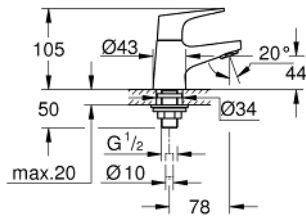

20 575 000 BAUFLOW ΒΡΨΗ 1/2", XS-SIZE

ΠΕΡΙΓΡΑΦΗ ΠΡΟΪΟΝΤΟΣ

- Χρώμα: chrome
- τοποθέτηση μιας οπής
- μεταλλική λαβή
- κεραμική κεφαλή 1/2", 90°
- Φινίρισμα GROHE LongLife
- φίλτρο 5.7 l/min
- fixation nut G 1/2"

20 575 000 BAUFLOW ΒΡΨΥΣΗ 1/2", XS-SIZE

ΑΝΤΑΛΛΑΚΤΙΚΑ , Μαΐου 2016 – τώρα

- 1: Λαβή (Αριθμός ανταλλακτικού 48030000)
- 2: Κεραμικός μηχανισμός 1/2" (Αριθμός ανταλλακτικού 45882000)
- 2.1: O-Ρινγκ $\varnothing 18,2 \times \varnothing 1,7$ (Αριθμός ανταλλακτικού 0392400M)
- 3: Φίλτρο ροής (Αριθμός ανταλλακτικού 48159000)
- 4: Σετ στήριξης (Αριθμός ανταλλακτικού 45004000)
- 5: Παξιμάδι σύνδεσης 1/2" (Αριθμός ανταλλακτικού 1290100M)
- 5.1: Μόνωση $\varnothing 18,5 \times \varnothing 12 \times 2$ (Αριθμός ανταλλακτικού 0138900M)
- 6: Παξιμάδι 1/2x $\Psi 14,5$ (Αριθμός ανταλλακτικού 1290200M)*