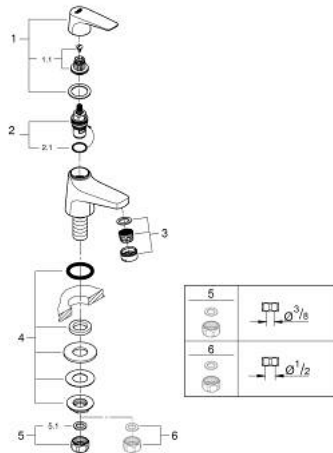

20 575 000 BAUFLOW ΒΡΨΗ 1/2", XS-SIZE

ΠΕΡΙΓΡΑΦΗ ΠΡΟΪΟΝΤΟΣ

- Χρώμα: chrome
- τοποθέτηση μιας οπής
- μεταλλική λαβή
- κεραμική κεφαλή 1/2", 90°
- Φινίρισμα GROHE LongLife
- φίλτρο 5.7 l/min
- fixation nut G 1/2"

20 575 000 BAUFLOW ΒΡΨΥΣΗ 1/2", XS-SIZE

ΑΝΤΑΛΛΑΚΤΙΚΑ , Μαΐου 2016 – τώρα

- 1: Λαβή (Αριθμός ανταλλακτικού 48030000)
- 2: Κεραμικός μηχανισμός 1/2" (Αριθμός ανταλλακτικού 45882000)
- 2.1: O-Ρινγκ $\varnothing 18,2 \times \varnothing 1,7$ (Αριθμός ανταλλακτικού 0392400M)
- 3: Φίλτρο ροής (Αριθμός ανταλλακτικού 48159000)
- 4: Σετ στήριξης (Αριθμός ανταλλακτικού 45004000)
- 5: Παξιμάδι σύνδεσης 1/2" (Αριθμός ανταλλακτικού 1290100M)
- 5.1: Μόνωση $\varnothing 18,5 \times \varnothing 12 \times 2$ (Αριθμός ανταλλακτικού 0138900M)
- 6: Παξιμάδι 1/2x $\Psi 14,5$ (Αριθμός ανταλλακτικού 1290200M)*