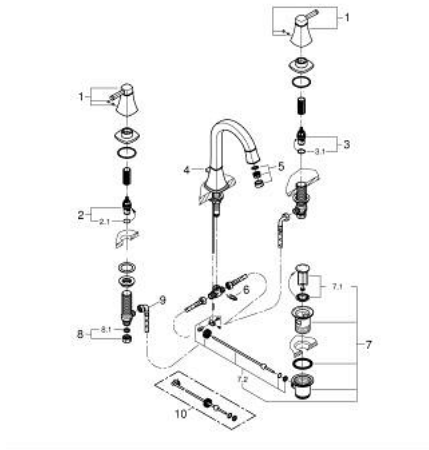

20 619 000 GRANDERA ΜΙΚΤΗΣ ΝΙΠΤΗΡΑ 3 ΟΠΩΝ, 1/2" ΜΕΓΕΘΟΣ L

ΠΕΡΙΓΡΑΦΗ ΠΡΟΪΟΝΤΟΣ

- Χρώμα: chrome
- βαλβίδες ζεστού /κρύου νερού με κεραμική κεφαλή 1/2" - 90°
- Φινίρισμα GROHE LongLife
- GROHE EcoJoy - Less water, perfect flow
- μέγιστη παροχή (στα 3 bar): 5 λίτρα/λεπτό
- GROHE AquaGuide φίλτρο
- σετ αυτόματης βαλβίδας 1 1/4"
- ανθεκτικό στην πίεση,εύκαμπτα σπирάλ σύνδεσης μεταξύ του ρουζουνιού και των πλαϊνών λαβών

20 619 000 GRANDERA ΜΙΚΤΗΣ ΝΙΠΤΗΡΑ 3 ΟΠΩΝ, 1/2" ΜΕΓΕΘΟΣ L

ΑΝΤΑΛΛΑΚΤΙΚΑ , Οκτωβρίου 2021 – τώρα

- 1: Handle pair (Αριθμός ανταλλακτικού 48325000)
- 2: Κεραμικός μηχανισμός 1/2" (Αριθμός ανταλλακτικού 45882000)
- 2.1: O-Ρινγκ Ø18,2 x Ø1,7 (Αριθμός ανταλλακτικού 0392400M)
- 3: Κεραμικός μηχανισμός 1/2" (Αριθμός ανταλλακτικού 45883000)
- 3.1: O-Ρινγκ Ø18,2 x Ø1,7 (Αριθμός ανταλλακτικού 0392400M)
- 4: Lift rod (Αριθμός ανταλλακτικού 48200000)
- 5: Μειωτήρας ροής (Αριθμός ανταλλακτικού 46837000)
- 6: ασφάλεια (Αριθμός ανταλλακτικού 6554100M)
- 7: Βαλβίδα 1 1/4" (Αριθμός ανταλλακτικού 28910000)
- 7.1: Πώμα αυτόματης βαλβίδας (Αριθμός ανταλλακτικού 07182000)
- 7.2: Σετ οριζόντιας βέργας (Αριθμός ανταλλακτικού 07052000)
- 8: Παξιμάδι σύνδεσης 1/2" (Αριθμός ανταλλακτικού 1290100M)
- 8.1: Μόνωση Ø18,5 x Ø12 x 2 (Αριθμός ανταλλακτικού 0138900M)
- 9: Εύκαμπτο σπινράλ σύνδεσης (Αριθμός ανταλλακτικού 45704000)
- 10: Eccentric rod (Αριθμός ανταλλακτικού 07341000)*