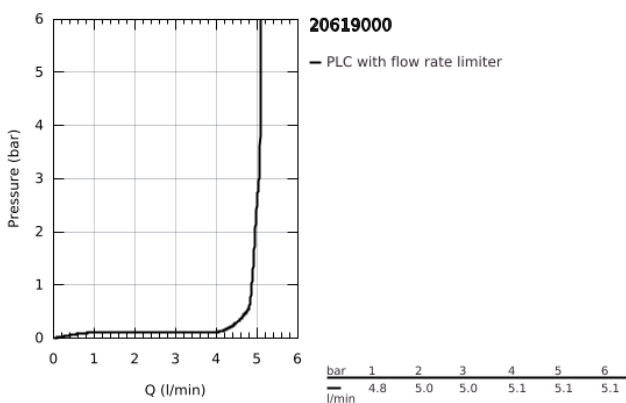

20 619 000 GRANDERA ΜΙΚΤΗΣ ΝΙΠΤΗΡΑ 3 ΟΠΩΝ, 1/2" ΜΕΓΕΘΟΣ L

ΠΕΡΙΓΡΑΦΗ ΠΡΟΪΟΝΤΟΣ

- Χρώμα: chrome
- βαλβίδες ζεστού /κρύου νερού με κεραμική κεφαλή 1/2" - 90°
- Φινίρισμα GROHE LongLife
- GROHE EcoJoy - Less water, perfect flow
- μέγιστη παροχή (στα 3 bar): 5 λίτρα/λεπτό
- GROHE AquaGuide φίλτρο
- σετ αυτόματης βαλβίδας 1 1/4"
- ανθεκτικό στην πίεση,εύκαμπτα σπирάλ σύνδεσης μεταξύ του ρουζουνιού και των πλαϊνών λαβών

20 619 000 GRANDERA ΜΙΚΤΗΣ ΝΙΠΤΗΡΑ 3 ΟΠΩΝ, 1/2" ΜΕΓΕΘΟΣ L

ΑΝΤΑΛΛΑΚΤΙΚΑ , Οκτωβρίου 2021 – τώρα

- 1: Handle pair (Αριθμός ανταλλακτικού 48325000)
- 2: Κεραμικός μηχανισμός 1/2" (Αριθμός ανταλλακτικού 45882000)
- 2.1: O-Ρινγκ Ø18,2 x Ø1,7 (Αριθμός ανταλλακτικού 0392400M)
- 3: Κεραμικός μηχανισμός 1/2" (Αριθμός ανταλλακτικού 45883000)
- 3.1: O-Ρινγκ Ø18,2 x Ø1,7 (Αριθμός ανταλλακτικού 0392400M)
- 4: Lift rod (Αριθμός ανταλλακτικού 48200000)
- 5: Μειωτήρας ροής (Αριθμός ανταλλακτικού 46837000)
- 6: ασφάλεια (Αριθμός ανταλλακτικού 6554100M)
- 7: Βαλβίδα 1 1/4" (Αριθμός ανταλλακτικού 28910000)
- 7.1: Πώμα αυτόματης βαλβίδας (Αριθμός ανταλλακτικού 07182000)
- 7.2: Σετ οριζόντιας βέργας (Αριθμός ανταλλακτικού 07052000)
- 8: Παξιμάδι σύνδεσης 1/2" (Αριθμός ανταλλακτικού 1290100M)
- 8.1: Μόνωση Ø18,5 x Ø12 x 2 (Αριθμός ανταλλακτικού 0138900M)
- 9: Εύκαμπτο σπινράλ σύνδεσης (Αριθμός ανταλλακτικού 45704000)
- 10: Eccentric rod (Αριθμός ανταλλακτικού 07341000)*