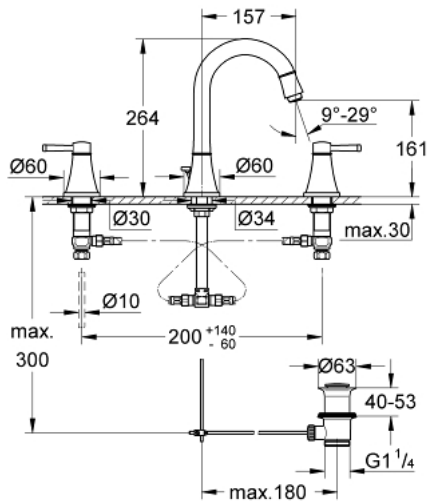

20 619 000 GRANDERA ΜΙΚΤΗΣ ΝΙΠΤΗΡΑ 3 ΟΠΩΝ, 1/2" ΜΕΓΕΘΟΣ L

ΠΕΡΙΓΡΑΦΗ ΠΡΟΪΟΝΤΟΣ

- Χρώμα: chrome
- βαλβίδες ζεστού /κρύου νερού με κεραμική κεφαλή 1/2" - 90°
- Φινίρισμα GROHE LongLife
- GROHE EcoJoy - Less water, perfect flow
- μέγιστη παροχή (στα 3 bar): 5 λίτρα/λεπτό
- GROHE AquaGuide φίλτρο
- σετ αυτόματης βαλβίδας 1 1/4"
- ανθεκτικό στην πίεση,εύκαμπτα σπирάλ σύνδεσης μεταξύ του ρουζουνιού και των πλαϊνών λαβών

20 619 000 GRANDERA ΜΙΚΤΗΣ ΝΙΠΤΗΡΑ 3 ΟΠΩΝ, 1/2" ΜΕΓΕΘΟΣ L

ΑΝΤΑΛΛΑΚΤΙΚΑ , Οκτωβρίου 2021 – τώρα

- 1: Handle pair (Αριθμός ανταλλακτικού 48325000)
- 2: Κεραμικός μηχανισμός 1/2" (Αριθμός ανταλλακτικού 45882000)
- 2.1: O-Ρινγκ Ø18,2 x Ø1,7 (Αριθμός ανταλλακτικού 0392400M)
- 3: Κεραμικός μηχανισμός 1/2" (Αριθμός ανταλλακτικού 45883000)
- 3.1: O-Ρινγκ Ø18,2 x Ø1,7 (Αριθμός ανταλλακτικού 0392400M)
- 4: Lift rod (Αριθμός ανταλλακτικού 48200000)
- 5: Μειωτήρας ροής (Αριθμός ανταλλακτικού 46837000)
- 6: ασφάλεια (Αριθμός ανταλλακτικού 6554100M)
- 7: Βαλβίδα 1 1/4" (Αριθμός ανταλλακτικού 28910000)
- 7.1: Πώμα αυτόματης βαλβίδας (Αριθμός ανταλλακτικού 07182000)
- 7.2: Σετ οριζόντιας βέργας (Αριθμός ανταλλακτικού 07052000)
- 8: Παξιμάδι σύνδεσης 1/2" (Αριθμός ανταλλακτικού 1290100M)
- 8.1: Μόνωση Ø18,5 x Ø12 x 2 (Αριθμός ανταλλακτικού 0138900M)
- 9: Εύκαμπτο σπινράλ σύνδεσης (Αριθμός ανταλλακτικού 45704000)
- 10: Eccentric rod (Αριθμός ανταλλακτικού 07341000)*