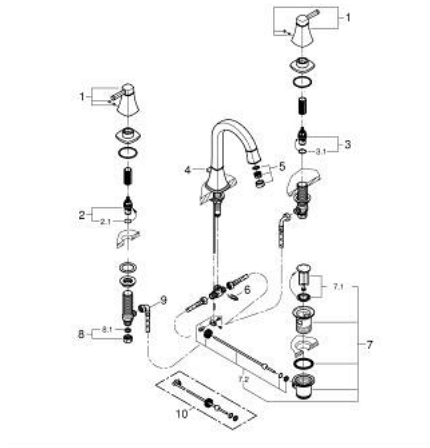

20 619 IG0 GRANDERA ΜΙΚΤΗΣ ΝΙΠΤΗΡΑ 3 ΟΪΩΝ, 1/2" ΜΕΓΕΘΟΣ L

ΠΕΡΙΓΡΑΦΗ ΠΡΟΪΟΝΤΟΣ

- Χρώμα: chrome/gold
- βαλβίδες ζεστού /κρύου νερού με κεραμική κεφαλή 1/2" - 90°
- Φινίρισμα GROHE LongLife
- GROHE EcoJoy - Less water, perfect flow
- μέγιστη παροχή (στα 3 bar): 5 λίτρα/λεπτό
- GROHE AquaGuide φίλτρο
- σετ αυτόματης βαλβίδας 1 1/4"
- ανθεκτικό στην πίεση,εύκαμπτα σπирάλ σύνδεσης μεταξύ του ρουζουνιού και των πλαϊνών λαβών

20 619 IG0 GRANDERA ΜΙΚΤΗΣ ΝΙΠΤΗΡΑ 3 ΟΠΩΝ, 1/2" ΜΕΓΕΘΟΣ L

ΑΝΤΑΛΛΑΚΤΙΚΑ , Οκτωβρίου 2021 – τώρα

- 1: Handle pair (Αριθμός ανταλλακτικού 48325IG0)
- 2: Κεραμικός μηχανισμός 1/2" (Αριθμός ανταλλακτικού 45882000)
- 2.1: O-Ρινγκ Ø18,2 x Ø1,7 (Αριθμός ανταλλακτικού 0392400M)
- 3: Κεραμικός μηχανισμός 1/2" (Αριθμός ανταλλακτικού 45883000)
- 3.1: O-Ρινγκ Ø18,2 x Ø1,7 (Αριθμός ανταλλακτικού 0392400M)
- 4: Lift rod (Αριθμός ανταλλακτικού 48200000)
- 5: Μειωτήρας ροής (Αριθμός ανταλλακτικού 46837G00)
- 6: ασφάλεια (Αριθμός ανταλλακτικού 6554100M)
- 7: Βαλβίδα 1 1/4" (Αριθμός ανταλλακτικού 28910IG0)
- 7.1: Πύμα αυτόματης βαλβίδας (Αριθμός ανταλλακτικού 07182G00)
- 7.2: Σετ οριζόντιας βέργας (Αριθμός ανταλλακτικού 07052000)
- 8: Παξιμάδι σύνδεσης 1/2" (Αριθμός ανταλλακτικού 1290100M)
- 8.1: Μόνωση Ø18,5 x Ø12 x 2 (Αριθμός ανταλλακτικού 0138900M)
- 9: Εύκαμπτο σπирάλ σύνδεσης (Αριθμός ανταλλακτικού 45704000)
- 10: Eccentric rod (Αριθμός ανταλλακτικού 07341000)*