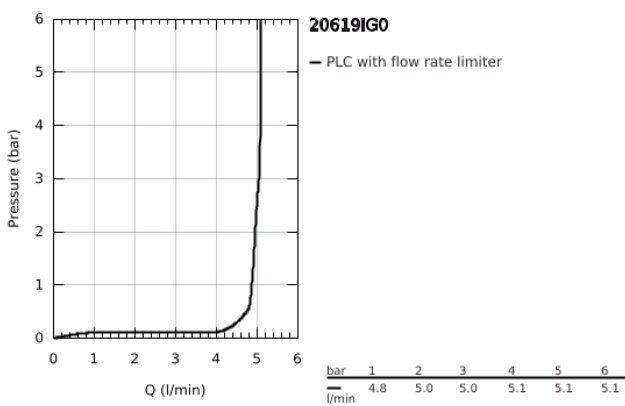

20 619 IG0 GRANDERA ΜΙΚΤΗΣ ΝΙΠΤΗΡΑ 3 ΟΪΩΝ, 1/2" ΜΕΓΕΘΟΣ L

ΠΕΡΙΓΡΑΦΗ ΠΡΟΪΟΝΤΟΣ

- Χρώμα: chrome/gold
- βαλβίδες ζεστού /κρύου νερού με κεραμική κεφαλή 1/2" - 90°
- Φινίρισμα GROHE LongLife
- GROHE EcoJoy - Less water, perfect flow
- μέγιστη παροχή (στα 3 bar): 5 λίτρα/λεπτό
- GROHE AquaGuide φίλτρο
- σετ αυτόματης βαλβίδας 1 1/4"
- ανθεκτικό στην πίεση,εύκαμπτα σπирάλ σύνδεσης μεταξύ του ρουζουνιού και των πλαϊνών λαβών

20 619 IG0 GRANDERA ΜΙΚΤΗΣ ΝΙΠΤΗΡΑ 3 ΟΠΩΝ, 1/2" ΜΕΓΕΘΟΣ L

ΑΝΤΑΛΛΑΚΤΙΚΑ , Οκτωβρίου 2021 – τώρα

- 1: Handle pair (Αριθμός ανταλλακτικού 48325IG0)
- 2: Κεραμικός μηχανισμός 1/2" (Αριθμός ανταλλακτικού 45882000)
- 2.1: O-Ρινγκ Ø18,2 x Ø1,7 (Αριθμός ανταλλακτικού 0392400M)
- 3: Κεραμικός μηχανισμός 1/2" (Αριθμός ανταλλακτικού 45883000)
- 3.1: O-Ρινγκ Ø18,2 x Ø1,7 (Αριθμός ανταλλακτικού 0392400M)
- 4: Lift rod (Αριθμός ανταλλακτικού 48200000)
- 5: Μειωτήρας ροής (Αριθμός ανταλλακτικού 46837G00)
- 6: ασφάλεια (Αριθμός ανταλλακτικού 6554100M)
- 7: Βαλβίδα 1 1/4" (Αριθμός ανταλλακτικού 28910IG0)
- 7.1: Πύμα αυτόματης βαλβίδας (Αριθμός ανταλλακτικού 07182G00)
- 7.2: Σετ οριζόντιας βέργας (Αριθμός ανταλλακτικού 07052000)
- 8: Παξιμάδι σύνδεσης 1/2" (Αριθμός ανταλλακτικού 1290100M)
- 8.1: Μόνωση Ø18,5 x Ø12 x 2 (Αριθμός ανταλλακτικού 0138900M)
- 9: Εύκαμπτο σπирάλ σύνδεσης (Αριθμός ανταλλακτικού 45704000)
- 10: Eccentric rod (Αριθμός ανταλλακτικού 07341000)*