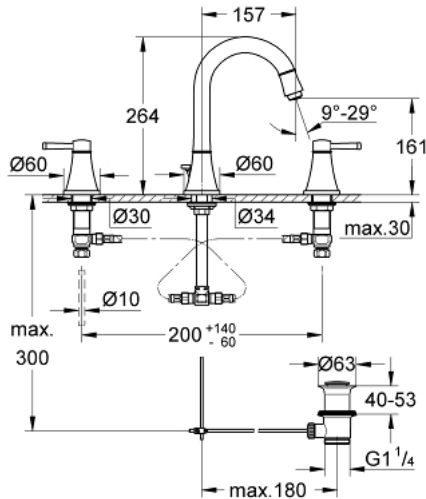

20 619 IG0 GRANDERA ΜΙΚΤΗΣ ΝΙΠΤΗΡΑ 3 ΟΪΩΝ, 1/2" ΜΕΓΕΘΟΣ L

ΠΕΡΙΓΡΑΦΗ ΠΡΟΪΟΝΤΟΣ

- Χρώμα: chrome/gold
- βαλβίδες ζεστού /κρύου νερού με κεραμική κεφαλή 1/2" - 90°
- Φινίρισμα GROHE LongLife
- GROHE EcoJoy - Less water, perfect flow
- μέγιστη παροχή (στα 3 bar): 5 λίτρα/λεπτό
- GROHE AquaGuide φίλτρο
- σετ αυτόματης βαλβίδας 1 1/4"
- ανθεκτικό στην πίεση,εύκαμπτα σπирάλ σύνδεσης μεταξύ του ρουζουνιού και των πλαϊνών λαβών

20 619 IG0 GRANDERA ΜΙΚΤΗΣ ΝΙΠΤΗΡΑ 3 ΟΠΩΝ, 1/2" ΜΕΓΕΘΟΣ L

ΑΝΤΑΛΛΑΚΤΙΚΑ , Οκτωβρίου 2021 – τώρα

- 1: Handle pair (Αριθμός ανταλλακτικού 48325IG0)
- 2: Κεραμικός μηχανισμός 1/2" (Αριθμός ανταλλακτικού 45882000)
- 2.1: O-Ρινγκ Ø18,2 x Ø1,7 (Αριθμός ανταλλακτικού 0392400M)
- 3: Κεραμικός μηχανισμός 1/2" (Αριθμός ανταλλακτικού 45883000)
- 3.1: O-Ρινγκ Ø18,2 x Ø1,7 (Αριθμός ανταλλακτικού 0392400M)
- 4: Lift rod (Αριθμός ανταλλακτικού 48200000)
- 5: Μειωτήρας ροής (Αριθμός ανταλλακτικού 46837G00)
- 6: ασφάλεια (Αριθμός ανταλλακτικού 6554100M)
- 7: Βαλβίδα 1 1/4" (Αριθμός ανταλλακτικού 28910IG0)
- 7.1: Πύμα αυτόματης βαλβίδας (Αριθμός ανταλλακτικού 07182G00)
- 7.2: Σετ οριζόντιας βέργας (Αριθμός ανταλλακτικού 07052000)
- 8: Παξιμάδι σύνδεσης 1/2" (Αριθμός ανταλλακτικού 1290100M)
- 8.1: Μόνωση Ø18,5 x Ø12 x 2 (Αριθμός ανταλλακτικού 0138900M)
- 9: Εύκαμπτο σπирάλ σύνδεσης (Αριθμός ανταλλακτικού 45704000)
- 10: Eccentric rod (Αριθμός ανταλλακτικού 07341000)*