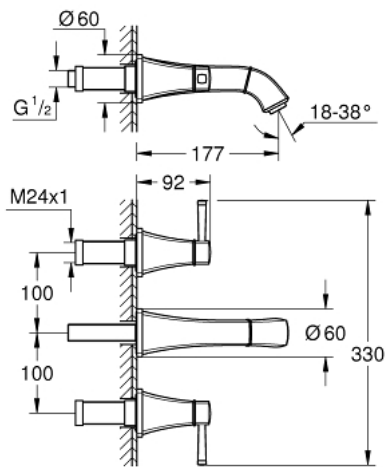

20 622 000 GRANDERA ΜΙΚΤΗΣ ΝΙΠΤΗΡΑ 3 ΟΠΩΝ, 1/2" ΜΕΓΕΘΟΣ Μ

ΠΕΡΙΓΡΑΦΗ ΠΡΟΪΟΝΤΟΣ

- Χρώμα: chrome
- επίτοιχη
- σετ τελικής εγκατάστασης για 29 025 002
- χωρίς εντοιχιζόμενο σετ εγκατάστασης
- βαλβίδες ζεστού /κρύου νερού με κεραμική κεφαλή 1/2" - 90°
- Φινίρισμα GROHE LongLife
- GROHE EcoJoy - Less water, perfect flow
- μέγιστη παροχή (στα 3 bar): 5 λίτρα/λεπτό
- GROHE AquaGuide φίλτρο
- centre distance 200 mm
- προβολή 177 mm

20 622 000 **GRANDERA ΜΙΚΤΗΣ ΝΙΠΤΗΡΑ 3 ΟΠΩΝ, 1/2" ΜΕΓΕΘΟΣ Μ**

ΑΝΤΑΛΛΑΚΤΙΚΑ , Οκτωβρίου 2021 – τώρα

1: Handle pair (Αριθμός ανταλλακτικού 48325000)

2: Μειωτήρας ροής (Αριθμός ανταλλακτικού 46837000)

3: Προέκταση άξονα (Αριθμός ανταλλακτικού 45988000)