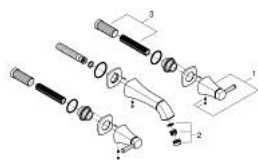

20 622 000 GRANDERA ΜΙΚΤΗΣ ΝΙΠΤΗΡΑ 3 ΟΠΩΝ, 1/2" ΜΕΓΕΘΟΣ Μ

ΠΕΡΙΓΡΑΦΗ ΠΡΟΪΟΝΤΟΣ

- Χρώμα: chrome
- επίτοιχη
- σετ τελικής εγκατάστασης για 29 025 002
- χωρίς εντοιχιζόμενο σετ εγκατάστασης
- βαλβίδες ζεστού /κρύου νερού με κεραμική κεφαλή 1/2" - 90°
- Φινίρισμα GROHE LongLife
- GROHE EcoJoy - Less water, perfect flow
- μέγιστη παροχή (στα 3 bar): 5 λίτρα/λεπτό
- GROHE AquaGuide φίλτρο
- centre distance 200 mm
- προβολή 177 mm

20 622 000 **GRANDERA ΜΙΚΤΗΣ ΝΙΠΤΗΡΑ 3 ΟΠΩΝ, 1/2" ΜΕΓΕΘΟΣ Μ**

ΑΝΤΑΛΛΑΚΤΙΚΑ , Οκτωβρίου 2021 – τώρα

1: Handle pair (Αριθμός ανταλλακτικού 48325000)

2: Μειωτήρας ροής (Αριθμός ανταλλακτικού 46837000)

3: Προέκταση άξονα (Αριθμός ανταλλακτικού 45988000)