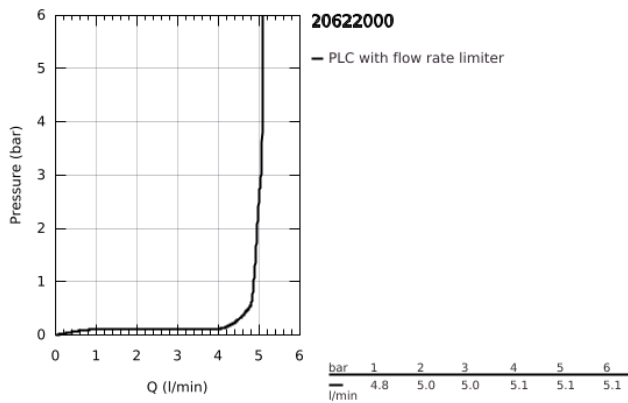

20 622 000 GRANDERA ΜΙΚΤΗΣ ΝΙΠΤΗΡΑ 3 ΟΠΩΝ, 1/2" ΜΕΓΕΘΟΣ Μ

ΠΕΡΙΓΡΑΦΗ ΠΡΟΪΟΝΤΟΣ

- Χρώμα: chrome
- επίτοιχη
- σετ τελικής εγκατάστασης για 29 025 002
- χωρίς εντοιχιζόμενο σετ εγκατάστασης
- βαλβίδες ζεστού /κρύου νερού με κεραμική κεφαλή 1/2" - 90°
- Φινίρισμα GROHE LongLife
- GROHE EcoJoy - Less water, perfect flow
- μέγιστη παροχή (στα 3 bar): 5 λίτρα/λεπτό
- GROHE AquaGuide φίλτρο
- centre distance 200 mm
- προβολή 177 mm

20 622 000 **GRANDERA ΜΙΚΤΗΣ ΝΙΠΤΗΡΑ 3 ΟΠΩΝ, 1/2" ΜΕΓΕΘΟΣ Μ**

ΑΝΤΑΛΛΑΚΤΙΚΑ , Οκτωβρίου 2021 – τώρα

1: Handle pair (Αριθμός ανταλλακτικού 48325000)

2: Μειωτήρας ροής (Αριθμός ανταλλακτικού 46837000)

3: Προέκταση άξονα (Αριθμός ανταλλακτικού 45988000)