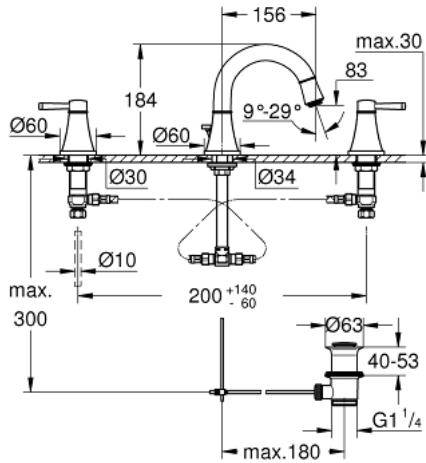

20 624 000 GRANDERA ΜΙΚΤΗΣ ΝΙΠΤΗΡΑ 3 ΟΠΩΝ, 1/2" ΜΕΓΕΘΟΣ Μ

ΠΕΡΙΓΡΑΦΗ ΠΡΟΪΟΝΤΟΣ

- Χρώμα: chrome
- βαλβίδες ζεστού /κρύου νερού με κεραμική κεφαλή 1/2" - 90°
- Φινίρισμα GROHE LongLife
- GROHE EcoJoy - Less water, perfect flow
- μέγιστη παροχή (στα 3 bar): 5 λίτρα/λεπτό
- GROHE AquaGuide φίλτρο
- σετ αυτόματης βαλβίδας 1 1/4"
- ανθεκτικό στην πίεση,εύκαμπτα σπирάλ σύνδεσης μεταξύ του ρουζοντιού και των πλαϊνών λαβών

20 624 000 GRANDERA ΜΙΚΤΗΣ ΝΙΠΤΗΡΑ 3 ΟΠΩΝ, 1/2" ΜΕΓΕΘΟΣ M

ΑΝΤΑΛΛΑΚΤΙΚΑ , Οκτωβρίου 2021 – τώρα

- 1: Handle pair (Αριθμός ανταλλακτικού 48325000)
- 2: Κεραμικός μηχανισμός 1/2" (Αριθμός ανταλλακτικού 45882000)
- 2.1: O-Ρινγκ Ø18,2 x Ø1,7 (Αριθμός ανταλλακτικού 0392400M)
- 3: Κεραμικός μηχανισμός 1/2" (Αριθμός ανταλλακτικού 45883000)
- 3.1: O-Ρινγκ Ø18,2 x Ø1,7 (Αριθμός ανταλλακτικού 0392400M)
- 4: Lift rod (Αριθμός ανταλλακτικού 48200000)
- 5: Μειωτήρας ροής (Αριθμός ανταλλακτικού 46837000)
- 6: ασφάλεια (Αριθμός ανταλλακτικού 6554100M)
- 7: Βαλβίδα 1 1/4" (Αριθμός ανταλλακτικού 28910000)
- 7.1: Πώμα αυτόματης βαλβίδας (Αριθμός ανταλλακτικού 07182000)
- 7.2: Σετ οριζόντιας βέργας (Αριθμός ανταλλακτικού 07052000)
- 8: Παξιμάδι σύνδεσης 1/2" (Αριθμός ανταλλακτικού 1290100M)
- 8.1: Μόνωση Ø18,5 x Ø12 x 2 (Αριθμός ανταλλακτικού 0138900M)
- 9: Εύκαμπτο σπирάλ σύνδεσης (Αριθμός ανταλλακτικού 45704000)
- 10: Eccentric rod (Αριθμός ανταλλακτικού 07341000)*