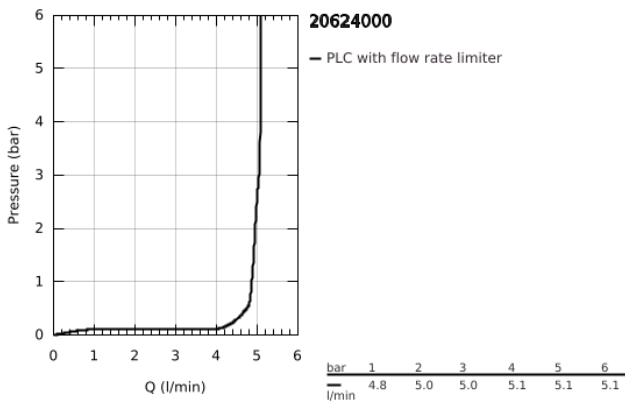

20 624 000 GRANDERA ΜΙΚΤΗΣ ΝΙΠΤΗΡΑ 3 ΟΠΩΝ, 1/2" ΜΕΓΕΘΟΣ Μ

ΠΕΡΙΓΡΑΦΗ ΠΡΟΪΟΝΤΟΣ

- Χρώμα: chrome
- βαλβίδες ζεστού /κρύου νερού με κεραμική κεφαλή 1/2" - 90°
- Φινίρισμα GROHE LongLife
- GROHE EcoJoy - Less water, perfect flow
- μέγιστη παροχή (στα 3 bar): 5 λίτρα/λεπτό
- GROHE AquaGuide φίλτρο
- σετ αυτόματης βαλβίδας 1 1/4"
- ανθεκτικό στην πίεση,εύκαμπτα σπирάλ σύνδεσης μεταξύ του ρουζοντιού και των πλαϊνών λαβών

20 624 000 GRANDERA ΜΙΚΤΗΣ ΝΙΠΤΗΡΑ 3 ΟΠΩΝ, 1/2" ΜΕΓΕΘΟΣ M

ΑΝΤΑΛΛΑΚΤΙΚΑ , Οκτωβρίου 2021 – τώρα

- 1: Handle pair (Αριθμός ανταλλακτικού 48325000)
- 2: Κεραμικός μηχανισμός 1/2" (Αριθμός ανταλλακτικού 45882000)
- 2.1: O-Ρινγκ Ø18,2 x Ø1,7 (Αριθμός ανταλλακτικού 0392400M)
- 3: Κεραμικός μηχανισμός 1/2" (Αριθμός ανταλλακτικού 45883000)
- 3.1: O-Ρινγκ Ø18,2 x Ø1,7 (Αριθμός ανταλλακτικού 0392400M)
- 4: Lift rod (Αριθμός ανταλλακτικού 48200000)
- 5: Μειωτήρας ροής (Αριθμός ανταλλακτικού 46837000)
- 6: ασφάλεια (Αριθμός ανταλλακτικού 6554100M)
- 7: Βαλβίδα 1 1/4" (Αριθμός ανταλλακτικού 28910000)
- 7.1: Πώμα αυτόματης βαλβίδας (Αριθμός ανταλλακτικού 07182000)
- 7.2: Σετ οριζόντιας βέργας (Αριθμός ανταλλακτικού 07052000)
- 8: Παξιμάδι σύνδεσης 1/2" (Αριθμός ανταλλακτικού 1290100M)
- 8.1: Μόνωση Ø18,5 x Ø12 x 2 (Αριθμός ανταλλακτικού 0138900M)
- 9: Εύκαμπτο σπирάλ σύνδεσης (Αριθμός ανταλλακτικού 45704000)
- 10: Eccentric rod (Αριθμός ανταλλακτικού 07341000)*