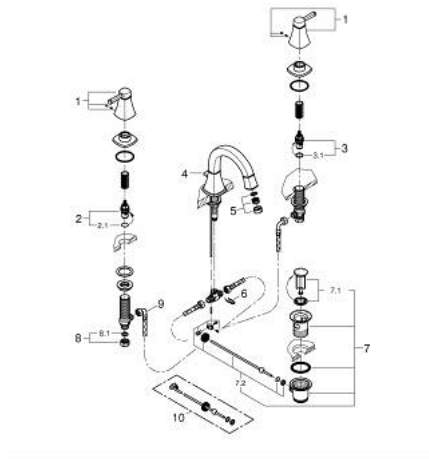

20 624 000 GRANDERA ΜΙΚΤΗΣ ΝΙΠΤΗΡΑ 3 ΟΠΩΝ, 1/2" ΜΕΓΕΘΟΣ Μ

ΠΕΡΙΓΡΑΦΗ ΠΡΟΪΟΝΤΟΣ

- Χρώμα: chrome
- βαλβίδες ζεστού /κρύου νερού με κεραμική κεφαλή 1/2" - 90°
- Φινίρισμα GROHE LongLife
- GROHE EcoJoy - Less water, perfect flow
- μέγιστη παροχή (στα 3 bar): 5 λίτρα/λεπτό
- GROHE AquaGuide φίλτρο
- σετ αυτόματης βαλβίδας 1 1/4"
- ανθεκτικό στην πίεση,εύκαμπτα σπирάλ σύνδεσης μεταξύ του ρουζοντιού και των πλαϊνών λαβών

20 624 000 GRANDERA ΜΙΚΤΗΣ ΝΙΠΤΗΡΑ 3 ΟΠΩΝ, 1/2" ΜΕΓΕΘΟΣ M

ΑΝΤΑΛΛΑΚΤΙΚΑ , Οκτωβρίου 2021 – τώρα

- 1: Handle pair (Αριθμός ανταλλακτικού 48325000)
- 2: Κεραμικός μηχανισμός 1/2" (Αριθμός ανταλλακτικού 45882000)
- 2.1: O-Ρινγκ Ø18,2 x Ø1,7 (Αριθμός ανταλλακτικού 0392400M)
- 3: Κεραμικός μηχανισμός 1/2" (Αριθμός ανταλλακτικού 45883000)
- 3.1: O-Ρινγκ Ø18,2 x Ø1,7 (Αριθμός ανταλλακτικού 0392400M)
- 4: Lift rod (Αριθμός ανταλλακτικού 48200000)
- 5: Μειωτήρας ροής (Αριθμός ανταλλακτικού 46837000)
- 6: ασφάλεια (Αριθμός ανταλλακτικού 6554100M)
- 7: Βαλβίδα 1 1/4" (Αριθμός ανταλλακτικού 28910000)
- 7.1: Πώμα αυτόματης βαλβίδας (Αριθμός ανταλλακτικού 07182000)
- 7.2: Σετ οριζόντιας βέργας (Αριθμός ανταλλακτικού 07052000)
- 8: Παξιμάδι σύνδεσης 1/2" (Αριθμός ανταλλακτικού 1290100M)
- 8.1: Μόνωση Ø18,5 x Ø12 x 2 (Αριθμός ανταλλακτικού 0138900M)
- 9: Εύκαμπτο σπирάλ σύνδεσης (Αριθμός ανταλλακτικού 45704000)
- 10: Eccentric rod (Αριθμός ανταλλακτικού 07341000)*