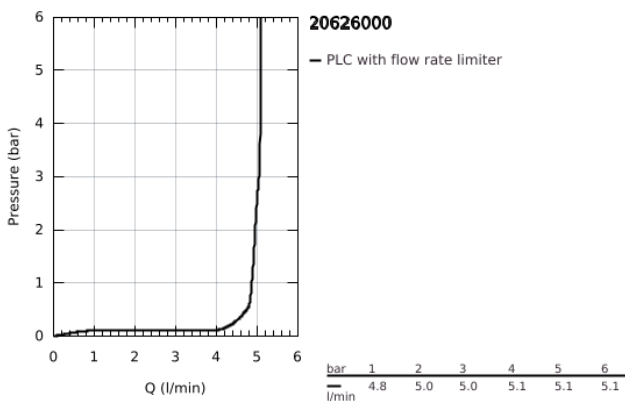

20 626 000 ALLURE BRILLIANT ΜΙΚΤΗΣ ΝΙΠΤΗΡΑ 3 ΟΠΩΝ, 1/2" ΜΕΓΕΘΟΣ Μ

ΠΕΡΙΓΡΑΦΗ ΠΡΟΪΟΝΤΟΣ

- Χρώμα: chrome
- κεραμική κεφαλή 1/2", 90°
- Φινίρισμα GROHE LongLife
- GROHE EcoJoy - Less water, perfect flow
- μέγιστη παροχή (στα 3 bar): 5 λίτρα/λεπτό
- low sprout with integrated moussieur
- σετ αυτόματης βαλβίδας 1 1/4"
- ανθεκτικό στην πίεση, εύκαμπτα σπινάλ σύνδεσης μεταξύ του ρουζοντιού και των πλαϊνών λαβών
- ελάχιστη προτεινόμενη πίεση 1.0 bar

20 626 000 ALLURE BRILLIANT ΜΙΚΤΗΣ ΝΙΠΤΗΡΑ 3 ΟΠΩΝ, 1/2" ΜΕΓΕΘΟΣ Μ

ΑΝΤΑΛΛΑΚΤΙΚΑ , Οκτωβρίου 2021 – τώρα

- 1: Handle pair (Αριθμός ανταλλακτικού 48320000)
 - 2: Κεραμικός μηχανισμός 1/2" (Αριθμός ανταλλακτικού 45882000)
 - 2.1: Ο-Ρινγκ Ø18,2 x Ø1,7 (Αριθμός ανταλλακτικού 0392400M)
 - 3: Κεραμικός μηχανισμός 1/2" (Αριθμός ανταλλακτικού 45883000)
 - 3.1: Ο-Ρινγκ Ø18,2 x Ø1,7 (Αριθμός ανταλλακτικού 0392400M)
 - 4: Pop-up rod (Αριθμός ανταλλακτικού 46787000)
 - 5: Race (Αριθμός ανταλλακτικού 46794000)
 - 6: Σταθεροποιητής ροής (Αριθμός ανταλλακτικού 48160000)
 - 7: Σετ στήριξης (Αριθμός ανταλλακτικού 46671000)
 - 8: Βιδωτή σύνδεση 3/8" x Φ10 (Αριθμός ανταλλακτικού 12914000)
 - 8.1: Λάστιχο στεγανοποίησης (Αριθμός ανταλλακτικού 45279000)
 - 9: Βαλβίδα 1 1/4" (Αριθμός ανταλλακτικού 28910000)
 - 9.1: Πώμα αυτόματης βαλβίδας (Αριθμός ανταλλακτικού 07182000)
 - 9.2: Σετ οριζόντιας βέργας (Αριθμός ανταλλακτικού 07052000)
 - 10: Παξιμάδι σύνδεσης 1/2" (Αριθμός ανταλλακτικού 1290100M)
 - 10.1: Μόνωση Ø18,5 x Ø12 x 2 (Αριθμός ανταλλακτικού 0138900M)
 - 11: Εύκαμπτο σπирάλ σύνδεσης (Αριθμός ανταλλακτικού 45704000)
 - 12: κλειδί συναρμολόγησης (Αριθμός ανταλλακτικού 19017000)*
 - 13: Eccentric rod (Αριθμός ανταλλακτικού 07341000)*
 - 14: Παξιμάδι 1/2x Ψ14,5 (Αριθμός ανταλλακτικού 1290200M)*
- * Προαιρετικά εξαρτήματα