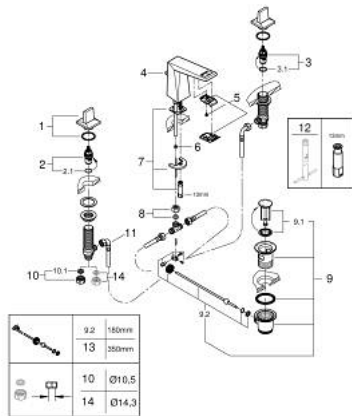

20 626 000 ALLURE BRILLIANT ΜΙΚΤΗΣ ΝΙΠΤΗΡΑ 3 ΟΠΩΝ, 1/2" ΜΕΓΕΘΟΣ Μ

ΠΕΡΙΓΡΑΦΗ ΠΡΟΪΟΝΤΟΣ

- Χρώμα: chrome
- κεραμική κεφαλή 1/2", 90°
- Φινίρισμα GROHE LongLife
- GROHE EcoJoy - Less water, perfect flow
- μέγιστη παροχή (στα 3 bar): 5 λίτρα/λεπτό
- low sprout with integrated moussieur
- σετ αυτόματης βαλβίδας 1 1/4"
- ανθεκτικό στην πίεση, εύκαμπτα σπινάλ σύνδεσης μεταξύ του ρουζοντιού και των πλαϊνών λαβών
- ελάχιστη προτεινόμενη πίεση 1.0 bar

20 626 000 ALLURE BRILLIANT ΜΙΚΤΗΣ ΝΙΠΤΗΡΑ 3 ΟΠΩΝ, 1/2" ΜΕΓΕΘΟΣ Μ

ΑΝΤΑΛΛΑΚΤΙΚΑ , Οκτωβρίου 2021 – τώρα

- 1: Handle pair (Αριθμός ανταλλακτικού 48320000)
 - 2: Κεραμικός μηχανισμός 1/2" (Αριθμός ανταλλακτικού 45882000)
 - 2.1: Ο-Ρινγκ Ø18,2 x Ø1,7 (Αριθμός ανταλλακτικού 0392400M)
 - 3: Κεραμικός μηχανισμός 1/2" (Αριθμός ανταλλακτικού 45883000)
 - 3.1: Ο-Ρινγκ Ø18,2 x Ø1,7 (Αριθμός ανταλλακτικού 0392400M)
 - 4: Pop-up rod (Αριθμός ανταλλακτικού 46787000)
 - 5: Race (Αριθμός ανταλλακτικού 46794000)
 - 6: Σταθεροποιητής ροής (Αριθμός ανταλλακτικού 48160000)
 - 7: Σετ στήριξης (Αριθμός ανταλλακτικού 46671000)
 - 8: Βιδωτή σύνδεση 3/8" x Φ10 (Αριθμός ανταλλακτικού 12914000)
 - 8.1: Λάστιχο στεγανοποίησης (Αριθμός ανταλλακτικού 45279000)
 - 9: Βαλβίδα 1 1/4" (Αριθμός ανταλλακτικού 28910000)
 - 9.1: Πώμα αυτόματης βαλβίδας (Αριθμός ανταλλακτικού 07182000)
 - 9.2: Σετ οριζόντιας βέργας (Αριθμός ανταλλακτικού 07052000)
 - 10: Παξιμάδι σύνδεσης 1/2" (Αριθμός ανταλλακτικού 1290100M)
 - 10.1: Μόνωση Ø18,5 x Ø12 x 2 (Αριθμός ανταλλακτικού 0138900M)
 - 11: Εύκαμπτο σπирάλ σύνδεσης (Αριθμός ανταλλακτικού 45704000)
 - 12: κλειδί συναρμολόγησης (Αριθμός ανταλλακτικού 19017000)*
 - 13: Eccentric rod (Αριθμός ανταλλακτικού 07341000)*
 - 14: Παξιμάδι 1/2x Ψ14,5 (Αριθμός ανταλλακτικού 1290200M)*
- * Προαιρετικά εξαρτήματα