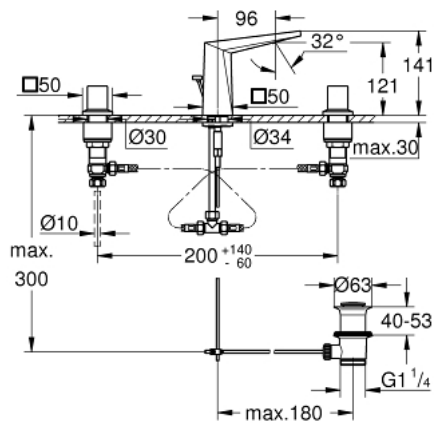

20 626 000 ALLURE BRILLIANT ΜΙΚΤΗΣ ΝΙΠΤΗΡΑ 3 ΟΠΩΝ, 1/2" ΜΕΓΕΘΟΣ Μ

ΠΕΡΙΓΡΑΦΗ ΠΡΟΪΟΝΤΟΣ

- Χρώμα: chrome
- κεραμική κεφαλή 1/2", 90°
- Φινίρισμα GROHE LongLife
- GROHE EcoJoy - Less water, perfect flow
- μέγιστη παροχή (στα 3 bar): 5 λίτρα/λεπτό
- low sprout with integrated moussieur
- σετ αυτόματης βαλβίδας 1 1/4"
- ανθεκτικό στην πίεση, εύκαμπτα σπινάλ σύνδεσης μεταξύ του ρουζοντιού και των πλαϊνών λαβών
- ελάχιστη προτεινόμενη πίεση 1.0 bar

20 626 000 ALLURE BRILLIANT ΜΙΚΤΗΣ ΝΙΠΤΗΡΑ 3 ΟΠΩΝ, 1/2" ΜΕΓΕΘΟΣ Μ

ΑΝΤΑΛΛΑΚΤΙΚΑ , Οκτωβρίου 2021 – τώρα

- 1: Handle pair (Αριθμός ανταλλακτικού 48320000)
 - 2: Κεραμικός μηχανισμός 1/2" (Αριθμός ανταλλακτικού 45882000)
 - 2.1: Ο-Ρινγκ Ø18,2 x Ø1,7 (Αριθμός ανταλλακτικού 0392400M)
 - 3: Κεραμικός μηχανισμός 1/2" (Αριθμός ανταλλακτικού 45883000)
 - 3.1: Ο-Ρινγκ Ø18,2 x Ø1,7 (Αριθμός ανταλλακτικού 0392400M)
 - 4: Pop-up rod (Αριθμός ανταλλακτικού 46787000)
 - 5: Race (Αριθμός ανταλλακτικού 46794000)
 - 6: Σταθεροποιητής ροής (Αριθμός ανταλλακτικού 48160000)
 - 7: Σετ στήριξης (Αριθμός ανταλλακτικού 46671000)
 - 8: Βιδωτή σύνδεση 3/8" x Φ10 (Αριθμός ανταλλακτικού 12914000)
 - 8.1: Λάστιχο στεγανοποίησης (Αριθμός ανταλλακτικού 45279000)
 - 9: Βαλβίδα 1 1/4" (Αριθμός ανταλλακτικού 28910000)
 - 9.1: Πώμα αυτόματης βαλβίδας (Αριθμός ανταλλακτικού 07182000)
 - 9.2: Σετ οριζόντιας βέργας (Αριθμός ανταλλακτικού 07052000)
 - 10: Παξιμάδι σύνδεσης 1/2" (Αριθμός ανταλλακτικού 1290100M)
 - 10.1: Μόνωση Ø18,5 x Ø12 x 2 (Αριθμός ανταλλακτικού 0138900M)
 - 11: Εύκαμπτο σπирάλ σύνδεσης (Αριθμός ανταλλακτικού 45704000)
 - 12: κλειδί συναρμολόγησης (Αριθμός ανταλλακτικού 19017000)*
 - 13: Eccentric rod (Αριθμός ανταλλακτικού 07341000)*
 - 14: Παξιμάδι 1/2x Ψ14,5 (Αριθμός ανταλλακτικού 1290200M)*
- * Προαιρετικά εξαρτήματα