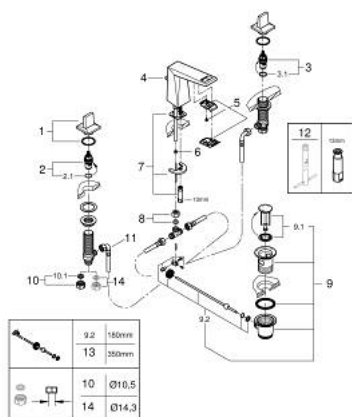

20 626 DC0 ALLURE BRILLIANT ΜΙΚΤΗΣ ΝΙΠΗΤΡΑ 3 ΟΠΩΝ, 1/2" ΜΕΓΕΘΟΣ Μ

ΠΕΡΙΓΡΑΦΗ ΠΡΟΪΟΝΤΟΣ

- Χρώμα: supersteel
- κεραμική κεφαλή 1/2", 90°
- Φινίρισμα GROHE LongLife
- GROHE EcoJoy - Less water, perfect flow
- μέγιστη παροχή (στα 3 bar): 5 λίτρα/λεπτό
- low sprout with integrated moussieur
- σετ αυτόματης βαλβίδας 1 1/4"
- ανθεκτικό στην πίεση, εύκαμπτα σπινάλ σύνδεσης μεταξύ του ρουζουνοτιού και των πλαϊνών λαβών
- ελάχιστη προτεινόμενη πίεση 1.0 bar

20 626 DC0 ALLURE BRILLIANT ΜΙΚΤΗΣ ΝΙΠΤΗΡΑ 3 ΟΨΩΝ, 1/2" ΜΕΓΕΘΟΣ Μ

ΑΝΤΑΛΛΑΚΤΙΚΑ , Οκτωβρίου 2021 – τώρα

- 1: Handle pair (Αριθμός ανταλλακτικού 48320DC0)
 - 2: Κεραμικός μηχανισμός 1/2" (Αριθμός ανταλλακτικού 45882000)
 - 2.1: O-Ρινγκ Ø18,2 x Ø1,7 (Αριθμός ανταλλακτικού 0392400M)
 - 3: Κεραμικός μηχανισμός 1/2" (Αριθμός ανταλλακτικού 45883000)
 - 3.1: O-Ρινγκ Ø18,2 x Ø1,7 (Αριθμός ανταλλακτικού 0392400M)
 - 4: Pop-up rod (Αριθμός ανταλλακτικού 46787DC0)
 - 5: Race (Αριθμός ανταλλακτικού 46794DC0)
 - 6: Σταθεροποιητής ροής (Αριθμός ανταλλακτικού 48160000)
 - 7: Σετ στήριξης (Αριθμός ανταλλακτικού 46671000)
 - 8: Βιδωτή σύνδεση 3/8" x Φ10 (Αριθμός ανταλλακτικού 12914000)
 - 8.1: Λάστιχο στεγανοποίησης (Αριθμός ανταλλακτικού 45279000)
 - 9: Βαλβίδα 1 1/4" (Αριθμός ανταλλακτικού 28910DC0)
 - 9.1: Πώμα αυτόματης βαλβίδας (Αριθμός ανταλλακτικού 07182DC0)
 - 9.2: Σετ οριζόντιας βέργας (Αριθμός ανταλλακτικού 07052000)
 - 10: Παξιμάδι σύνδεσης 1/2" (Αριθμός ανταλλακτικού 1290100M)
 - 10.1: Μόνωση Ø18,5 x Ø12 x 2 (Αριθμός ανταλλακτικού 0138900M)
 - 11: Εύκαμπτο σπирάλ σύνδεσης (Αριθμός ανταλλακτικού 45704000)
 - 12: κλειδί συναρμολόγησης (Αριθμός ανταλλακτικού 19017000)*
 - 13: Eccentric rod (Αριθμός ανταλλακτικού 07341000)*
 - 14: Παξιμάδι 1/2x Ψ14,5 (Αριθμός ανταλλακτικού 1290200M)*
 - 14.1: Μόνωση Ø18,5 x Ø12 x 2 (Αριθμός ανταλλακτικού 0138900M)
- * Προαιρετικά εξαρτήματα