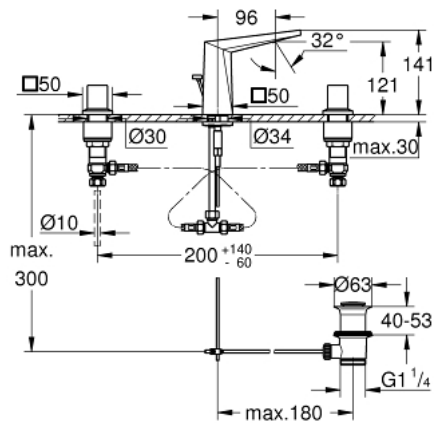

20 626 DC0 ALLURE BRILLIANT ΜΙΚΤΗΣ ΝΙΠΗΤΡΑ 3 ΟΠΩΝ, 1/2" ΜΕΓΕΘΟΣ Μ

ΠΕΡΙΓΡΑΦΗ ΠΡΟΪΟΝΤΟΣ

- Χρώμα: supersteel
- κεραμική κεφαλή 1/2", 90°
- Φινίρισμα GROHE LongLife
- GROHE EcoJoy - Less water, perfect flow
- μέγιστη παροχή (στα 3 bar): 5 λίτρα/λεπτό
- low sprout with integrated moussieur
- σετ αυτόματης βαλβίδας 1 1/4"
- ανθεκτικό στην πίεση, εύκαμπτα σπινάλ σύνδεσης μεταξύ του ρουζουνοτιού και των πλαϊνών λαβών
- ελάχιστη προτεινόμενη πίεση 1.0 bar

20 626 DC0 ALLURE BRILLIANT ΜΙΚΤΗΣ ΝΙΠΤΗΡΑ 3 ΟΨΩΝ, 1/2" ΜΕΓΕΘΟΣ Μ

ΑΝΤΑΛΛΑΚΤΙΚΑ , Οκτωβρίου 2021 – τώρα

- 1: Handle pair (Αριθμός ανταλλακτικού 48320DC0)
 - 2: Κεραμικός μηχανισμός 1/2" (Αριθμός ανταλλακτικού 45882000)
 - 2.1: O-Ρινγκ Ø18,2 x Ø1,7 (Αριθμός ανταλλακτικού 0392400M)
 - 3: Κεραμικός μηχανισμός 1/2" (Αριθμός ανταλλακτικού 45883000)
 - 3.1: O-Ρινγκ Ø18,2 x Ø1,7 (Αριθμός ανταλλακτικού 0392400M)
 - 4: Pop-up rod (Αριθμός ανταλλακτικού 46787DC0)
 - 5: Race (Αριθμός ανταλλακτικού 46794DC0)
 - 6: Σταθεροποιητής ροής (Αριθμός ανταλλακτικού 48160000)
 - 7: Σετ στήριξης (Αριθμός ανταλλακτικού 46671000)
 - 8: Βιδωτή σύνδεση 3/8" x Φ10 (Αριθμός ανταλλακτικού 12914000)
 - 8.1: Λάστιχο στεγανοποίησης (Αριθμός ανταλλακτικού 45279000)
 - 9: Βαλβίδα 1 1/4" (Αριθμός ανταλλακτικού 28910DC0)
 - 9.1: Πώμα αυτόματης βαλβίδας (Αριθμός ανταλλακτικού 07182DC0)
 - 9.2: Σετ οριζόντιας βέργας (Αριθμός ανταλλακτικού 07052000)
 - 10: Παξιμάδι σύνδεσης 1/2" (Αριθμός ανταλλακτικού 1290100M)
 - 10.1: Μόνωση Ø18,5 x Ø12 x 2 (Αριθμός ανταλλακτικού 0138900M)
 - 11: Εύκαμπτο σπирάλ σύνδεσης (Αριθμός ανταλλακτικού 45704000)
 - 12: κλειδί συναρμολόγησης (Αριθμός ανταλλακτικού 19017000)*
 - 13: Eccentric rod (Αριθμός ανταλλακτικού 07341000)*
 - 14: Παξιμάδι 1/2x Ψ14,5 (Αριθμός ανταλλακτικού 1290200M)*
 - 14.1: Μόνωση Ø18,5 x Ø12 x 2 (Αριθμός ανταλλακτικού 0138900M)
- * Προαιρετικά εξαρτήματα