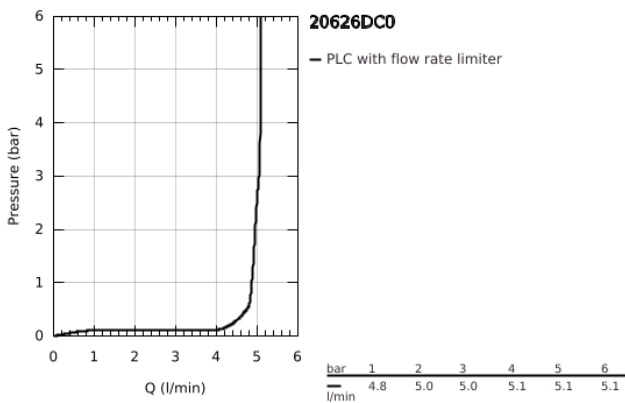

20 626 DC0 ALLURE BRILLIANT ΜΙΚΤΗΣ ΝΙΠΗΤΡΑ 3 ΟΠΩΝ, 1/2" ΜΕΓΕΘΟΣ Μ

ΠΕΡΙΓΡΑΦΗ ΠΡΟΪΟΝΤΟΣ

- Χρώμα: supersteel
- κεραμική κεφαλή 1/2", 90°
- Φινίρισμα GROHE LongLife
- GROHE EcoJoy - Less water, perfect flow
- μέγιστη παροχή (στα 3 bar): 5 λίτρα/λεπτό
- low sprout with integrated moussieur
- σετ αυτόματης βαλβίδας 1 1/4"
- ανθεκτικό στην πίεση, εύκαμπτα σπινάλ σύνδεσης μεταξύ του ρουζουνοτιού και των πλαϊνών λαβών
- ελάχιστη προτεινόμενη πίεση 1.0 bar

20 626 DC0 ALLURE BRILLIANT ΜΙΚΤΗΣ ΝΙΠΤΗΡΑ 3 ΟΨΩΝ, 1/2" ΜΕΓΕΘΟΣ Μ

ΑΝΤΑΛΛΑΚΤΙΚΑ , Οκτωβρίου 2021 – τώρα

- 1: Handle pair (Αριθμός ανταλλακτικού 48320DC0)
 - 2: Κεραμικός μηχανισμός 1/2" (Αριθμός ανταλλακτικού 45882000)
 - 2.1: O-Ρινγκ Ø18,2 x Ø1,7 (Αριθμός ανταλλακτικού 0392400M)
 - 3: Κεραμικός μηχανισμός 1/2" (Αριθμός ανταλλακτικού 45883000)
 - 3.1: O-Ρινγκ Ø18,2 x Ø1,7 (Αριθμός ανταλλακτικού 0392400M)
 - 4: Pop-up rod (Αριθμός ανταλλακτικού 46787DC0)
 - 5: Race (Αριθμός ανταλλακτικού 46794DC0)
 - 6: Σταθεροποιητής ροής (Αριθμός ανταλλακτικού 48160000)
 - 7: Σετ στήριξης (Αριθμός ανταλλακτικού 46671000)
 - 8: Βιδωτή σύνδεση 3/8" x Φ10 (Αριθμός ανταλλακτικού 12914000)
 - 8.1: Λάστιχο στεγανοποίησης (Αριθμός ανταλλακτικού 45279000)
 - 9: Βαλβίδα 1 1/4" (Αριθμός ανταλλακτικού 28910DC0)
 - 9.1: Πώμα αυτόματης βαλβίδας (Αριθμός ανταλλακτικού 07182DC0)
 - 9.2: Σετ οριζόντιας βέργας (Αριθμός ανταλλακτικού 07052000)
 - 10: Παξιμάδι σύνδεσης 1/2" (Αριθμός ανταλλακτικού 1290100M)
 - 10.1: Μόνωση Ø18,5 x Ø12 x 2 (Αριθμός ανταλλακτικού 0138900M)
 - 11: Εύκαμπτο σπирάλ σύνδεσης (Αριθμός ανταλλακτικού 45704000)
 - 12: κλειδί συναρμολόγησης (Αριθμός ανταλλακτικού 19017000)*
 - 13: Eccentric rod (Αριθμός ανταλλακτικού 07341000)*
 - 14: Παξιμάδι 1/2x Ψ14,5 (Αριθμός ανταλλακτικού 1290200M)*
 - 14.1: Μόνωση Ø18,5 x Ø12 x 2 (Αριθμός ανταλλακτικού 0138900M)
- * Προαιρετικά εξαρτήματα