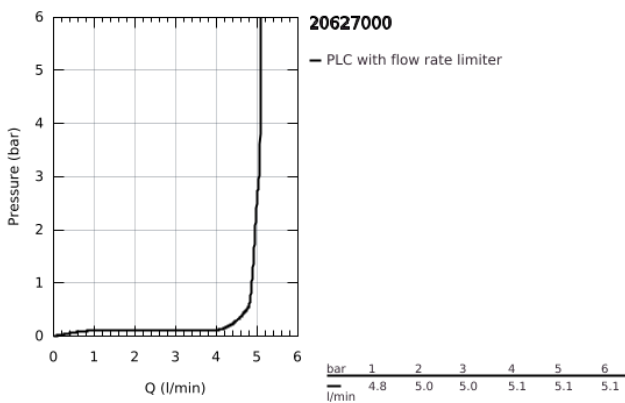

## 20 627 000 ALLURE BRILLIANT ΜΙΚΤΗΣ ΝΙΠΤΗΡΑ 3 ΟΠΩΝ, 1/2" ΜΕΓΕΘΟΣ L

### ΠΕΡΙΓΡΑΦΗ ΠΡΟΪΟΝΤΟΣ

- Χρώμα: chrome
- κεραμική κεφαλή 1/2", 90°
- Φινίρισμα GROHE LongLife
- GROHE EcoJoy - Less water, perfect flow
- μέγιστη παροχή (στα 3 bar): 5 λίτρα/λεπτό
- spout with integrated mousseur
- σετ αυτόματης βαλβίδας 1 1/4"
- ανθεκτικό στην πίεση, εύκαμπτα σπιδράλ σύνδεσης μεταξύ του ρουζοντιού και των πλαϊνών λαβών