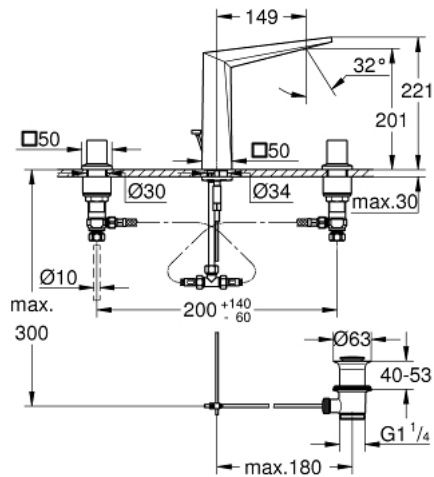

## 20 627 000 ALLURE BRILLIANT ΜΙΚΤΗΣ ΝΙΠΤΗΡΑ 3 ΟΠΩΝ, 1/2" ΜΕΓΕΘΟΣ L

### ΠΕΡΙΓΡΑΦΗ ΠΡΟΪΟΝΤΟΣ

- Χρώμα: chrome
- κεραμική κεφαλή 1/2", 90°
- Φινίρισμα GROHE LongLife
- GROHE EcoJoy - Less water, perfect flow
- μέγιστη παροχή (στα 3 bar): 5 λίτρα/λεπτό
- spout with integrated mousseur
- σετ αυτόματης βαλβίδας 1 1/4"
- ανθεκτικό στην πίεση, εύκαμπτα σπιδράλ σύνδεσης μεταξύ του ρουζοντιού και των πλαϊνών λαβών

### ΑΝΤΑΛΛΑΚΤΙΚΑ , Οκτωβρίου 2021 – τώρα

- 1: Handle pair (Αριθμός ανταλλακτικού 48320000)
- 2: Κεραμικός μηχανισμός 1/2" (Αριθμός ανταλλακτικού 45882000)
- 2.1: O-Ρινγκ Ø18,2 x Ø1,7 (Αριθμός ανταλλακτικού 0392400M)
- 3: Κεραμικός μηχανισμός 1/2" (Αριθμός ανταλλακτικού 45883000)
- 3.1: O-Ρινγκ Ø18,2 x Ø1,7 (Αριθμός ανταλλακτικού 0392400M)
- 4: Pop-up rod (Αριθμός ανταλλακτικού 46787000)
- 5: Race (Αριθμός ανταλλακτικού 46794000)
- 6: Σετ στήριξης (Αριθμός ανταλλακτικού 46671000)
- 7: Βιδωτή σύνδεση 3/8" x Φ10 (Αριθμός ανταλλακτικού 12914000)
- 7.1: Λάστιχο στεγανοποίησης (Αριθμός ανταλλακτικού 45279000)
- 8: Παξιμάδι σύνδεσης 1/2" (Αριθμός ανταλλακτικού 1290100M)
- 8.1: Μόνωση Ø18,5 x Ø12 x 2 (Αριθμός ανταλλακτικού 0138900M)
- 9: Βαλβίδα 1 1/4" (Αριθμός ανταλλακτικού 28910000)
- 9.1: Πώμα αυτόματης βαλβίδας (Αριθμός ανταλλακτικού 07182000)
- 9.2: Σετ οριζόντιας βέργας (Αριθμός ανταλλακτικού 07052000)
- 10: Εύκαμπτο σπирάλ σύνδεσης (Αριθμός ανταλλακτικού 45704000)
- 11: κλειδί συναρμολόγησης (Αριθμός ανταλλακτικού 19017000)\*
- 12: Eccentric rod (Αριθμός ανταλλακτικού 07341000)\*
- 13: Παξιμάδι 1/2x Ψ14,5 (Αριθμός ανταλλακτικού 1290200M)\*