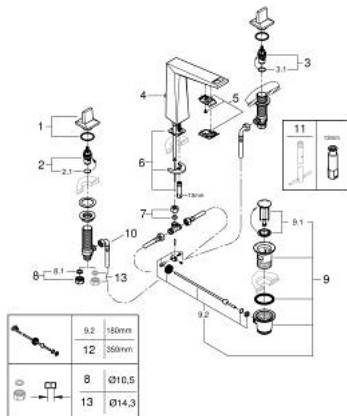

## 20 627 000 ALLURE BRILLIANT ΜΙΚΤΗΣ ΝΙΠΤΗΡΑ 3 ΟΠΩΝ, 1/2" ΜΕΓΕΘΟΣ L

### ΠΕΡΙΓΡΑΦΗ ΠΡΟΪΟΝΤΟΣ

- Χρώμα: chrome
- κεραμική κεφαλή 1/2", 90°
- Φινίρισμα GROHE LongLife
- GROHE EcoJoy - Less water, perfect flow
- μέγιστη παροχή (στα 3 bar): 5 λίτρα/λεπτό
- spout with integrated mousseur
- σετ αυτόματης βαλβίδας 1 1/4"
- ανθεκτικό στην πίεση, εύκαμπτα σπιδράλ σύνδεσης μεταξύ του ρουζοντιού και των πλαϊνών λαβών

### ΑΝΤΑΛΛΑΚΤΙΚΑ , Οκτωβρίου 2021 – τώρα

- 1: Handle pair (Αριθμός ανταλλακτικού 48320000)
- 2: Κεραμικός μηχανισμός 1/2" (Αριθμός ανταλλακτικού 45882000)
- 2.1: O-Ρινγκ Ø18,2 x Ø1,7 (Αριθμός ανταλλακτικού 0392400M)
- 3: Κεραμικός μηχανισμός 1/2" (Αριθμός ανταλλακτικού 45883000)
- 3.1: O-Ρινγκ Ø18,2 x Ø1,7 (Αριθμός ανταλλακτικού 0392400M)
- 4: Pop-up rod (Αριθμός ανταλλακτικού 46787000)
- 5: Race (Αριθμός ανταλλακτικού 46794000)
- 6: Σετ στήριξης (Αριθμός ανταλλακτικού 46671000)
- 7: Βιδωτή σύνδεση 3/8" x Φ10 (Αριθμός ανταλλακτικού 12914000)
- 7.1: Λάστιχο στεγανοποίησης (Αριθμός ανταλλακτικού 45279000)
- 8: Παξιμάδι σύνδεσης 1/2" (Αριθμός ανταλλακτικού 1290100M)
- 8.1: Μόνωση Ø18,5 x Ø12 x 2 (Αριθμός ανταλλακτικού 0138900M)
- 9: Βαλβίδα 1 1/4" (Αριθμός ανταλλακτικού 28910000)
- 9.1: Πώμα αυτόματης βαλβίδας (Αριθμός ανταλλακτικού 07182000)
- 9.2: Σετ οριζόντιας βέργας (Αριθμός ανταλλακτικού 07052000)
- 10: Εύκαμπτο σπирάλ σύνδεσης (Αριθμός ανταλλακτικού 45704000)
- 11: κλειδί συναρμολόγησης (Αριθμός ανταλλακτικού 19017000)\*
- 12: Eccentric rod (Αριθμός ανταλλακτικού 07341000)\*
- 13: Παξιμάδι 1/2x Ψ14,5 (Αριθμός ανταλλακτικού 1290200M)\*