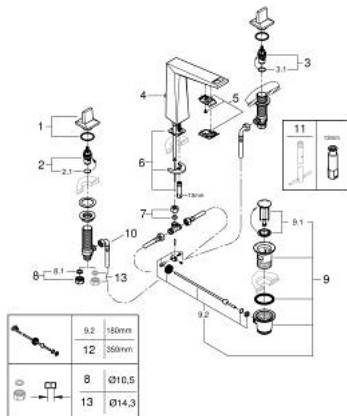

20 627 AL0 ALLURE BRILLIANT ΜΙΚΤΗΣ ΝΙΠΤΗΡΑ 3 ΟΠΩΝ, 1/2" ΜΕΓΕΘΟΣ L

ΠΕΡΙΓΡΑΦΗ ΠΡΟΪΟΝΤΟΣ

- Χρώμα: brushed hard graphite
- κεραμική κεφαλή 1/2", 90°
- Φινίρισμα GROHE LongLife
- GROHE EcoJoy - Less water, perfect flow
- μέγιστη παροχή (στα 3 bar): 5 λίτρα/λεπτό
- sprout with integrated mousseur
- σετ αυτόματης βαλβίδας 1 1/4"
- ανθεκτικό στην πίεση, εύκαμπτα σπείραλ σύνδεσης μεταξύ του ρουζουνιού και των πλαϊνών λαβών
- ελάχιστη προτεινόμενη πίεση 1.0 bar

20 627 AL0 ALLURE BRILLIANT ΜΙΚΤΗΣ ΝΙΠΤΗΡΑ 3 ΟΠΩΝ, 1/2" ΜΕΓΕΘΟΣ L

ΑΝΤΑΛΛΑΚΤΙΚΑ , Οκτωβρίου 2021 – τώρα

- 1: Handle pair (Αριθμός ανταλλακτικού 48320AL0)
- 2: Κεραμικός μηχανισμός 1/2" (Αριθμός ανταλλακτικού 45882000)
- 2.1: Ο-Ρινγκ Ø18,2 x Ø1,7 (Αριθμός ανταλλακτικού 0392400M)
- 3: Κεραμικός μηχανισμός 1/2" (Αριθμός ανταλλακτικού 45883000)
- 3.1: Ο-Ρινγκ Ø18,2 x Ø1,7 (Αριθμός ανταλλακτικού 0392400M)
- 4: Pop-up rod (Αριθμός ανταλλακτικού 46787AL0)
- 5: Race (Αριθμός ανταλλακτικού 46794AL0)
- 6: Σετ στήριξης (Αριθμός ανταλλακτικού 46671000)
- 7: Βιδωτή σύνδεση 3/8" x Φ10 (Αριθμός ανταλλακτικού 12914000)
- 7.1: Λάστιχο στεγανοποίησης (Αριθμός ανταλλακτικού 45279000)
- 8: Παξιμάδι σύνδεσης 1/2" (Αριθμός ανταλλακτικού 1290100M)
- 8.1: Μόνωση Ø18,5 x Ø12 x 2 (Αριθμός ανταλλακτικού 0138900M)
- 9: Βαλβίδα 1 1/4" (Αριθμός ανταλλακτικού 28910AL0)
- 9.1: Πώμα αυτόματης βαλβίδας (Αριθμός ανταλλακτικού 07182AL0)
- 9.2: Σετ οριζόντιας βέργας (Αριθμός ανταλλακτικού 07052000)
- 10: Εύκαμπτο σπιράλ σύνδεσης (Αριθμός ανταλλακτικού 45704000)
- 11: κλειδί συναρμολόγησης (Αριθμός ανταλλακτικού 19017000)*
- 12: Eccentric rod (Αριθμός ανταλλακτικού 07341000)*
- 13: Παξιμάδι 1/2x Ψ14,5 (Αριθμός ανταλλακτικού 1290200M)*