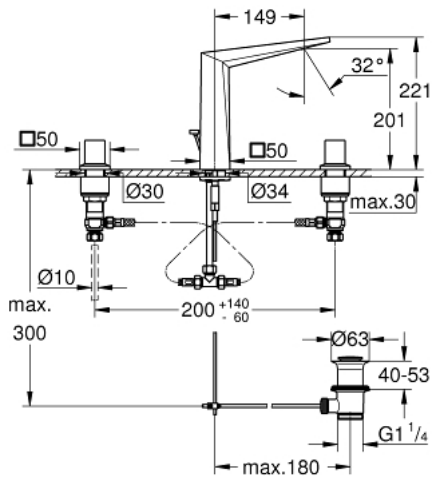

20 627 AL0 ALLURE BRILLIANT ΜΙΚΤΗΣ ΝΙΠΤΗΡΑ 3 ΟΠΩΝ, 1/2" ΜΕΓΕΘΟΣ L

ΠΕΡΙΓΡΑΦΗ ΠΡΟΪΟΝΤΟΣ

- Χρώμα: brushed hard graphite
- κεραμική κεφαλή 1/2", 90°
- Φινίρισμα GROHE LongLife
- GROHE EcoJoy - Less water, perfect flow
- μέγιστη παροχή (στα 3 bar): 5 λίτρα/λεπτό
- sprout with integrated mousseur
- σετ αυτόματης βαλβίδας 1 1/4"
- ανθεκτικό στην πίεση, εύκαμπτα σπείραλ σύνδεσης μεταξύ του ρουζουνιού και των πλαϊνών λαβών
- ελάχιστη προτεινόμενη πίεση 1.0 bar

20 627 AL0 ALLURE BRILLIANT ΜΙΚΤΗΣ ΝΙΠΤΗΡΑ 3 ΟΠΩΝ, 1/2" ΜΕΓΕΘΟΣ L

ΑΝΤΑΛΛΑΚΤΙΚΑ , Οκτωβρίου 2021 – τώρα

- 1: Handle pair (Αριθμός ανταλλακτικού 48320AL0)
- 2: Κεραμικός μηχανισμός 1/2" (Αριθμός ανταλλακτικού 45882000)
- 2.1: Ο-Ρινγκ Ø18,2 x Ø1,7 (Αριθμός ανταλλακτικού 0392400M)
- 3: Κεραμικός μηχανισμός 1/2" (Αριθμός ανταλλακτικού 45883000)
- 3.1: Ο-Ρινγκ Ø18,2 x Ø1,7 (Αριθμός ανταλλακτικού 0392400M)
- 4: Pop-up rod (Αριθμός ανταλλακτικού 46787AL0)
- 5: Race (Αριθμός ανταλλακτικού 46794AL0)
- 6: Σετ στήριξης (Αριθμός ανταλλακτικού 46671000)
- 7: Βιδωτή σύνδεση 3/8" x Φ10 (Αριθμός ανταλλακτικού 12914000)
- 7.1: Λάστιχο στεγανοποίησης (Αριθμός ανταλλακτικού 45279000)
- 8: Παξιμάδι σύνδεσης 1/2" (Αριθμός ανταλλακτικού 1290100M)
- 8.1: Μόνωση Ø18,5 x Ø12 x 2 (Αριθμός ανταλλακτικού 0138900M)
- 9: Βαλβίδα 1 1/4" (Αριθμός ανταλλακτικού 28910AL0)
- 9.1: Πώμα αυτόματης βαλβίδας (Αριθμός ανταλλακτικού 07182AL0)
- 9.2: Σετ οριζόντιας βέργας (Αριθμός ανταλλακτικού 07052000)
- 10: Εύκαμπτο σπιράλ σύνδεσης (Αριθμός ανταλλακτικού 45704000)
- 11: κλειδί συναρμολόγησης (Αριθμός ανταλλακτικού 19017000)*
- 12: Eccentric rod (Αριθμός ανταλλακτικού 07341000)*
- 13: Παξιμάδι 1/2x Ψ14,5 (Αριθμός ανταλλακτικού 1290200M)*