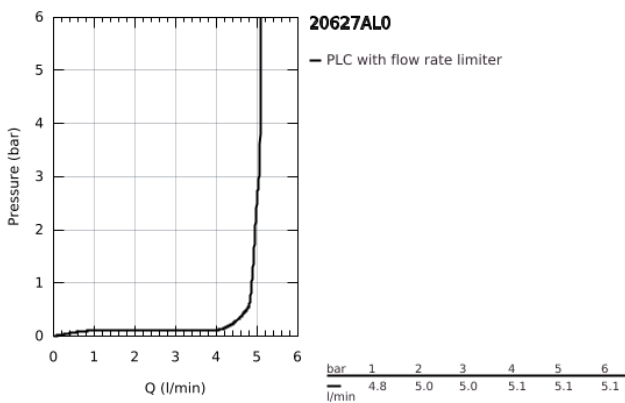

20 627 AL0 ALLURE BRILLIANT ΜΙΚΤΗΣ ΝΙΠΤΗΡΑ 3 ΟΠΩΝ, 1/2" ΜΕΓΕΘΟΣ L

ΠΕΡΙΓΡΑΦΗ ΠΡΟΪΟΝΤΟΣ

- Χρώμα: brushed hard graphite
- κεραμική κεφαλή 1/2", 90°
- Φινίρισμα GROHE LongLife
- GROHE EcoJoy - Less water, perfect flow
- μέγιστη παροχή (στα 3 bar): 5 λίτρα/λεπτό
- sprout with integrated mousseur
- σετ αυτόματης βαλβίδας 1 1/4"
- ανθεκτικό στην πίεση, εύκαμπτα σπείραλ σύνδεσης μεταξύ του ρουζουνιού και των πλαϊνών λαβών
- ελάχιστη προτεινόμενη πίεση 1.0 bar

20 627 AL0 ALLURE BRILLIANT ΜΙΚΤΗΣ ΝΙΠΤΗΡΑ 3 ΟΠΩΝ, 1/2" ΜΕΓΕΘΟΣ L

ΑΝΤΑΛΛΑΚΤΙΚΑ , Οκτωβρίου 2021 – τώρα

- 1: Handle pair (Αριθμός ανταλλακτικού 48320AL0)
- 2: Κεραμικός μηχανισμός 1/2" (Αριθμός ανταλλακτικού 45882000)
- 2.1: Ο-Ρινγκ Ø18,2 x Ø1,7 (Αριθμός ανταλλακτικού 0392400M)
- 3: Κεραμικός μηχανισμός 1/2" (Αριθμός ανταλλακτικού 45883000)
- 3.1: Ο-Ρινγκ Ø18,2 x Ø1,7 (Αριθμός ανταλλακτικού 0392400M)
- 4: Pop-up rod (Αριθμός ανταλλακτικού 46787AL0)
- 5: Race (Αριθμός ανταλλακτικού 46794AL0)
- 6: Σετ στήριξης (Αριθμός ανταλλακτικού 46671000)
- 7: Βιδωτή σύνδεση 3/8" x Φ10 (Αριθμός ανταλλακτικού 12914000)
- 7.1: Λάστιχο στεγανοποίησης (Αριθμός ανταλλακτικού 45279000)
- 8: Παξιμάδι σύνδεσης 1/2" (Αριθμός ανταλλακτικού 1290100M)
- 8.1: Μόνωση Ø18,5 x Ø12 x 2 (Αριθμός ανταλλακτικού 0138900M)
- 9: Βαλβίδα 1 1/4" (Αριθμός ανταλλακτικού 28910AL0)
- 9.1: Πώμα αυτόματης βαλβίδας (Αριθμός ανταλλακτικού 07182AL0)
- 9.2: Σετ οριζόντιας βέργας (Αριθμός ανταλλακτικού 07052000)
- 10: Εύκαμπτο σπιράλ σύνδεσης (Αριθμός ανταλλακτικού 45704000)
- 11: κλειδί συναρμολόγησης (Αριθμός ανταλλακτικού 19017000)*
- 12: Eccentric rod (Αριθμός ανταλλακτικού 07341000)*
- 13: Παξιμάδι 1/2x Ψ14,5 (Αριθμός ανταλλακτικού 1290200M)*