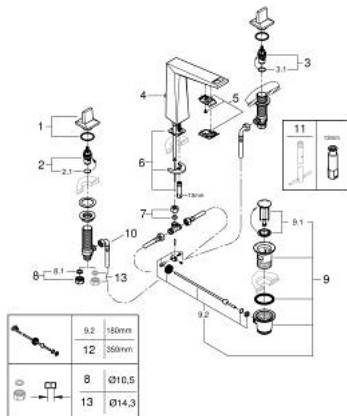

## 20 627 DC0 ALLURE BRILLIANT ΜΙΚΤΗΣ ΝΙΠΗΤΡΑ 3 ΟΠΩΝ, 1/2" ΜΕΓΕΘΟΣ L

### ΠΕΡΙΓΡΑΦΗ ΠΡΟΪΟΝΤΟΣ

- Χρώμα: supersteel
- κεραμική κεφαλή 1/2", 90°
- Φινίρισμα GROHE LongLife
- GROHE EcoJoy - Less water, perfect flow
- μέγιστη παροχή (στα 3 bar): 5 λίτρα/λεπτό
- sprout with integrated mousseur
- σετ αυτόματης βαλβίδας 1 1/4"
- ανθεκτικό στην πίεση, εύκαμπτα σπιδράλ σύνδεσης μεταξύ του ρουζουνιού και των πλαϊνών λαβών
- ελάχιστη προτεινόμενη πίεση 1.0 bar

## 20 627 DC0 ALLURE BRILLIANT ΜΙΚΤΗΣ ΝΙΠΤΗΡΑ 3 ΟΪΩΝ, 1/2" ΜΕΓΕΘΟΣ L

### ΑΝΤΑΛΛΑΚΤΙΚΑ , Οκτωβρίου 2021 – τώρα

- 1: Handle pair (Αριθμός ανταλλακτικού 48320DC0)
- 2: Κεραμικός μηχανισμός 1/2" (Αριθμός ανταλλακτικού 45882000)
- 2.1: O-Ρινγκ Ø18,2 x Ø1,7 (Αριθμός ανταλλακτικού 0392400M)
- 3: Κεραμικός μηχανισμός 1/2" (Αριθμός ανταλλακτικού 45883000)
- 3.1: O-Ρινγκ Ø18,2 x Ø1,7 (Αριθμός ανταλλακτικού 0392400M)
- 4: Pop-up rod (Αριθμός ανταλλακτικού 46787DC0)
- 5: Race (Αριθμός ανταλλακτικού 46794DC0)
- 6: Σετ στήριξης (Αριθμός ανταλλακτικού 46671000)
- 7: Βιδωτή σύνδεση 3/8" x Φ10 (Αριθμός ανταλλακτικού 12914000)
- 7.1: Λάστιχο στεγανοποίησης (Αριθμός ανταλλακτικού 45279000)
- 8: Παξιμάδι σύνδεσης 1/2" (Αριθμός ανταλλακτικού 1290100M)
- 8.1: Μόνωση Ø18,5 x Ø12 x 2 (Αριθμός ανταλλακτικού 0138900M)
- 9: Βαλβίδα 1 1/4" (Αριθμός ανταλλακτικού 28910DC0)
- 9.1: Πώμα αυτόματης βαλβίδας (Αριθμός ανταλλακτικού 07182DC0)
- 9.2: Σετ οριζόντιας βέργας (Αριθμός ανταλλακτικού 07052000)
- 10: Εύκαμπτο σπιράλ σύνδεσης (Αριθμός ανταλλακτικού 45704000)
- 11: κλειδί συναρμολόγησης (Αριθμός ανταλλακτικού 19017000)\*
- 12: Eccentric rod (Αριθμός ανταλλακτικού 07341000)\*
- 13: Παξιμάδι 1/2x Ψ14,5 (Αριθμός ανταλλακτικού 1290200M)\*