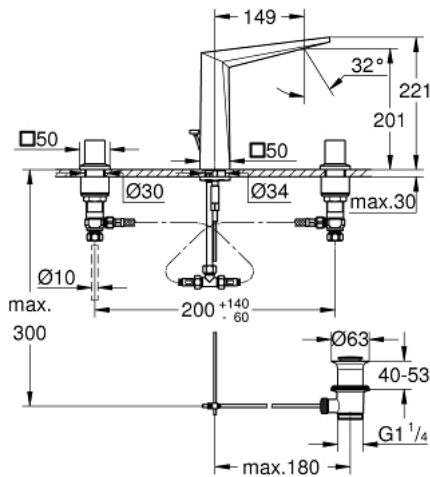

## 20 627 DC0 ALLURE BRILLIANT ΜΙΚΤΗΣ ΝΙΠΗΤΡΑ 3 ΟΠΩΝ, 1/2" ΜΕΓΕΘΟΣ L

### ΠΕΡΙΓΡΑΦΗ ΠΡΟΪΟΝΤΟΣ

- Χρώμα: supersteel
- κεραμική κεφαλή 1/2", 90°
- Φινίρισμα GROHE LongLife
- GROHE EcoJoy - Less water, perfect flow
- μέγιστη παροχή (στα 3 bar): 5 λίτρα/λεπτό
- sprout with integrated mousseur
- σετ αυτόματης βαλβίδας 1 1/4"
- ανθεκτικό στην πίεση, εύκαμπτα σπιδράλ σύνδεσης μεταξύ του ρουζουνιού και των πλαϊνών λαβών
- ελάχιστη προτεινόμενη πίεση 1.0 bar

## 20 627 DC0 ALLURE BRILLIANT ΜΙΚΤΗΣ ΝΙΠΤΗΡΑ 3 ΟΪΩΝ, 1/2" ΜΕΓΕΘΟΣ L

### ΑΝΤΑΛΛΑΚΤΙΚΑ , Οκτωβρίου 2021 – τώρα

- 1: Handle pair (Αριθμός ανταλλακτικού 48320DC0)
- 2: Κεραμικός μηχανισμός 1/2" (Αριθμός ανταλλακτικού 45882000)
- 2.1: O-Ρινγκ Ø18,2 x Ø1,7 (Αριθμός ανταλλακτικού 0392400M)
- 3: Κεραμικός μηχανισμός 1/2" (Αριθμός ανταλλακτικού 45883000)
- 3.1: O-Ρινγκ Ø18,2 x Ø1,7 (Αριθμός ανταλλακτικού 0392400M)
- 4: Pop-up rod (Αριθμός ανταλλακτικού 46787DC0)
- 5: Race (Αριθμός ανταλλακτικού 46794DC0)
- 6: Σετ στήριξης (Αριθμός ανταλλακτικού 46671000)
- 7: Βιδωτή σύνδεση 3/8" x Φ10 (Αριθμός ανταλλακτικού 12914000)
- 7.1: Λάστιχο στεγανοποίησης (Αριθμός ανταλλακτικού 45279000)
- 8: Παξιμάδι σύνδεσης 1/2" (Αριθμός ανταλλακτικού 1290100M)
- 8.1: Μόνωση Ø18,5 x Ø12 x 2 (Αριθμός ανταλλακτικού 0138900M)
- 9: Βαλβίδα 1 1/4" (Αριθμός ανταλλακτικού 28910DC0)
- 9.1: Πώμα αυτόματης βαλβίδας (Αριθμός ανταλλακτικού 07182DC0)
- 9.2: Σετ οριζόντιας βέργας (Αριθμός ανταλλακτικού 07052000)
- 10: Εύκαμπτο σπιράλ σύνδεσης (Αριθμός ανταλλακτικού 45704000)
- 11: κλειδί συναρμολόγησης (Αριθμός ανταλλακτικού 19017000)\*
- 12: Eccentric rod (Αριθμός ανταλλακτικού 07341000)\*
- 13: Παξιμάδι 1/2x Ψ14,5 (Αριθμός ανταλλακτικού 1290200M)\*