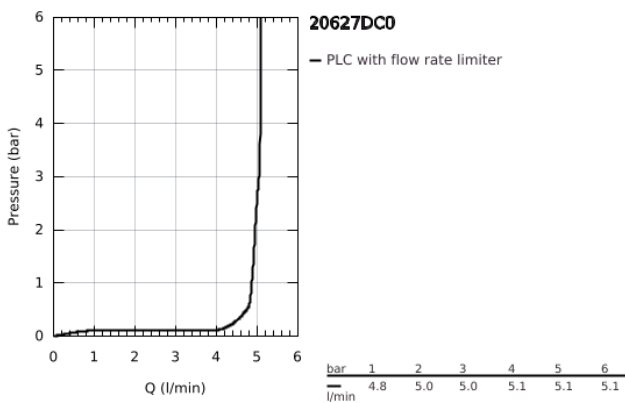

## 20 627 DC0 ALLURE BRILLIANT ΜΙΚΤΗΣ ΝΙΠΗΤΡΑ 3 ΟΠΩΝ, 1/2" ΜΕΓΕΘΟΣ L

### ΠΕΡΙΓΡΑΦΗ ΠΡΟΪΟΝΤΟΣ

- Χρώμα: supersteel
- κεραμική κεφαλή 1/2", 90°
- Φινίρισμα GROHE LongLife
- GROHE EcoJoy - Less water, perfect flow
- μέγιστη παροχή (στα 3 bar): 5 λίτρα/λεπτό
- sprout with integrated mousseur
- σετ αυτόματης βαλβίδας 1 1/4"
- ανθεκτικό στην πίεση, εύκαμπτα σπιδράλ σύνδεσης μεταξύ του ρουζουνιού και των πλαϊνών λαβών
- ελάχιστη προτεινόμενη πίεση 1.0 bar