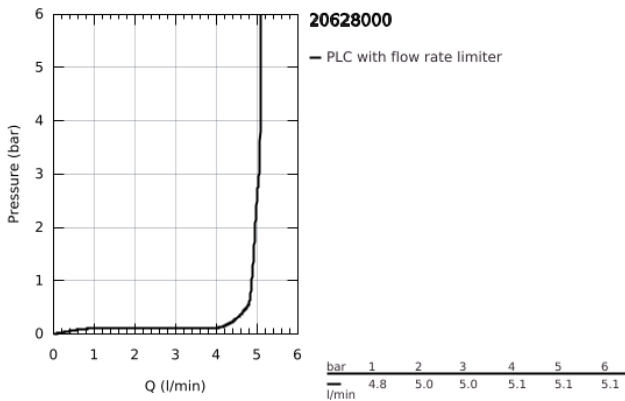

20 628 000 ALLURE BRILLIANT ΜΙΚΤΗΣ ΝΙΠΤΗΡΑ 3 ΟΠΩΝ, 1/2" ΜΕΓΕΘΟΣ Μ

ΠΕΡΙΓΡΑΦΗ ΠΡΟΪΟΝΤΟΣ

- Χρώμα: chrome
- επίτοιχη
- χωρίς εντοιχιζόμενο σετ εγκατάστασης
- σετ τελικής εγκατάστασης για 29 025 002
- βαλβίδες ζεστού /κρύου νερού με κεραμική κεφαλή 1/2" - 90°
- Φινίρισμα GROHE LongLife
- GROHE EcoJoy - Less water, perfect flow
- μέγιστη παροχή (στα 3 bar): 5 λίτρα/λεπτό
- spout with integrated mousseur
- centre distance 200 mm
- projection 161 mm

20 628 000 **ALLURE BRILLIANT ΜΙΚΤΗΣ ΝΙΠΤΗΡΑ 3 ΟΠΩΝ, 1/2" ΜΕΓΕΘΟΣ Μ**

ΑΝΤΑΛΛΑΚΤΙΚΑ , Οκτωβρίου 2021 – τώρα

1: Handle pair (Αριθμός ανταλλακτικού 48326000)

2: Προέκταση άξονα (Αριθμός ανταλλακτικού 45988000)

3: Race (Αριθμός ανταλλακτικού 46794000)