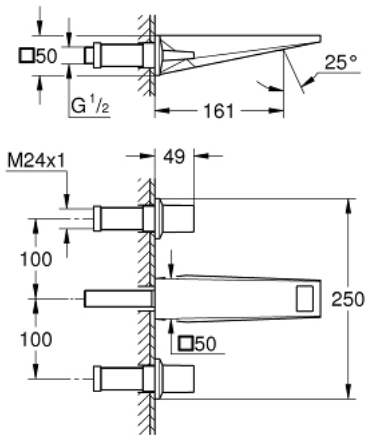

20 628 000 ALLURE BRILLIANT ΜΙΚΤΗΣ ΝΙΠΤΗΡΑ 3 ΟΠΩΝ, 1/2" ΜΕΓΕΘΟΣ Μ

ΠΕΡΙΓΡΑΦΗ ΠΡΟΪΟΝΤΟΣ

- Χρώμα: chrome
- επίτοιχη
- χωρίς εντοιχιζόμενο σετ εγκατάστασης
- σετ τελικής εγκατάστασης για 29 025 002
- βαλβίδες ζεστού /κρύου νερού με κεραμική κεφαλή 1/2" - 90°
- Φινίρισμα GROHE LongLife
- GROHE EcoJoy - Less water, perfect flow
- μέγιστη παροχή (στα 3 bar): 5 λίτρα/λεπτό
- spout with integrated mousseur
- centre distance 200 mm
- projection 161 mm

20 628 000 **ALLURE BRILLIANT ΜΙΚΤΗΣ ΝΙΠΤΗΡΑ 3 ΟΠΩΝ, 1/2" ΜΕΓΕΘΟΣ Μ**

ΑΝΤΑΛΛΑΚΤΙΚΑ , Οκτωβρίου 2021 – τώρα

1: Handle pair (Αριθμός ανταλλακτικού 48326000)

2: Προέκταση άξονα (Αριθμός ανταλλακτικού 45988000)

3: Race (Αριθμός ανταλλακτικού 46794000)