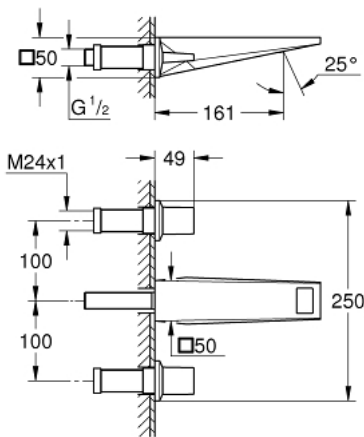

20 628 AL0 ALLURE BRILLIANT ΜΙΚΤΗΣ ΝΙΠΤΗΡΑ 3 ΟΠΩΝ, 1/2" ΜΕΓΕΘΟΣ Μ

ΠΕΡΙΓΡΑΦΗ ΠΡΟΪΟΝΤΟΣ

- Χρώμα: brushed hard graphite
- επίτοιχη
- χωρίς εντοιχιζόμενο σετ εγκατάστασης
- σετ τελικής εγκατάστασης για 29 025 002
- βαλβίδες ζεστού /κρύου νερού με κεραμική κεφαλή 1/2" - 90°
- Φινίρισμα GROHE LongLife
- GROHE EcoJoy - Less water, perfect flow
- μέγιστη παροχή (στα 3 bar): 5 λίτρα/λεπτό
- spout with integrated mousseur
- centre distance 200 mm
- projection 161 mm
- ελάχιστη προτεινόμενη πίεση 1.0 bar

20 628 AL0 ALLURE BRILLIANT ΜΙΚΤΗΣ ΝΙΠΤΗΡΑ 3 ΟΠΩΝ, 1/2" ΜΕΓΕΘΟΣ Μ

ΑΝΤΑΛΛΑΚΤΙΚΑ , Οκτωβρίου 2021 – τώρα

1: Handle pair (Αριθμός ανταλλακτικού 48326AL0)

2: Προέκταση άξονα (Αριθμός ανταλλακτικού 45988000)

3: Race (Αριθμός ανταλλακτικού 46794AL0)