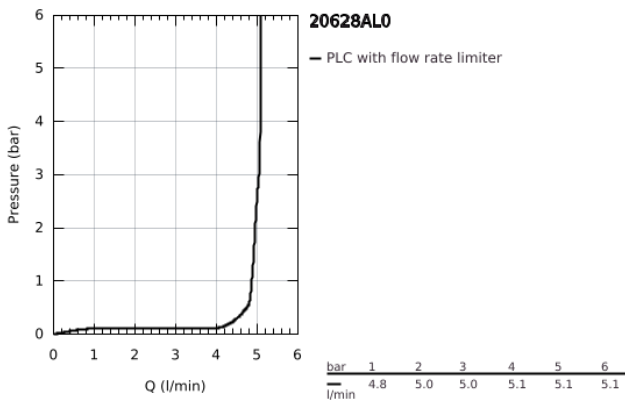

20 628 AL0 ALLURE BRILLIANT ΜΙΚΤΗΣ ΝΙΠΤΗΡΑ 3 ΟΠΩΝ, 1/2" ΜΕΓΕΘΟΣ Μ

ΠΕΡΙΓΡΑΦΗ ΠΡΟΪΟΝΤΟΣ

- Χρώμα: brushed hard graphite
- επίτοιχη
- χωρίς εντοιχιζόμενο σετ εγκατάστασης
- σετ τελικής εγκατάστασης για 29 025 002
- βαλβίδες ζεστού /κρύου νερού με κεραμική κεφαλή 1/2" - 90°
- Φινίρισμα GROHE LongLife
- GROHE EcoJoy - Less water, perfect flow
- μέγιστη παροχή (στα 3 bar): 5 λίτρα/λεπτό
- spout with integrated mousseur
- centre distance 200 mm
- projection 161 mm
- ελάχιστη προτεινόμενη πίεση 1.0 bar

20 628 AL0 ALLURE BRILLIANT ΜΙΚΤΗΣ ΝΙΠΤΗΡΑ 3 ΟΠΩΝ, 1/2" ΜΕΓΕΘΟΣ Μ

ΑΝΤΑΛΛΑΚΤΙΚΑ , Οκτωβρίου 2021 – τώρα

1: Handle pair (Αριθμός ανταλλακτικού 48326AL0)

2: Προέκταση άξονα (Αριθμός ανταλλακτικού 45988000)

3: Race (Αριθμός ανταλλακτικού 46794AL0)