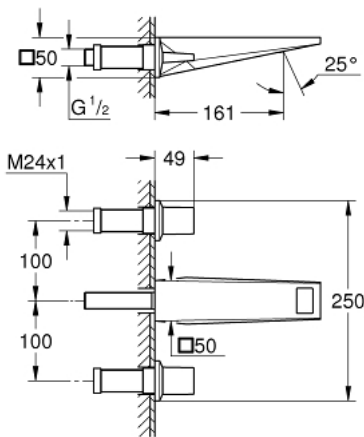

20 628 DC0 ALLURE BRILLIANT ΜΙΚΤΗΣ ΝΙΠΤΗΡΑ 3 ΟΠΩΝ, 1/2" ΜΕΓΕΘΟΣ Μ

ΠΕΡΙΓΡΑΦΗ ΠΡΟΪΟΝΤΟΣ

- Χρώμα: supersteel
- επίτοιχη
- χωρίς εντοιχιζόμενο σετ εγκατάστασης
- σετ τελικής εγκατάστασης για 29 025 002
- βαλβίδες ζεστού /κρύου νερού με κεραμική κεφαλή 1/2" - 90°
- Φινίρισμα GROHE LongLife
- GROHE EcoJoy - Less water, perfect flow
- μέγιστη παροχή (στα 3 bar): 5 λίτρα/λεπτό
- spout with integrated mousseur
- centre distance 200 mm
- projection 161 mm
- ελάχιστη προτεινόμενη πίεση 1.0 bar

20 628 DC0 ALLURE BRILLIANT ΜΙΚΤΗΣ ΝΙΠΤΗΡΑ 3 ΟΠΩΝ, 1/2" ΜΕΓΕΘΟΣ Μ

ΑΝΤΑΛΛΑΚΤΙΚΑ , Οκτωβρίου 2021 – τώρα

1: Handle pair (Αριθμός ανταλλακτικού 48326DC0)

2: Προέκταση άξονα (Αριθμός ανταλλακτικού 45988000)

3: Race (Αριθμός ανταλλακτικού 46794DC0)