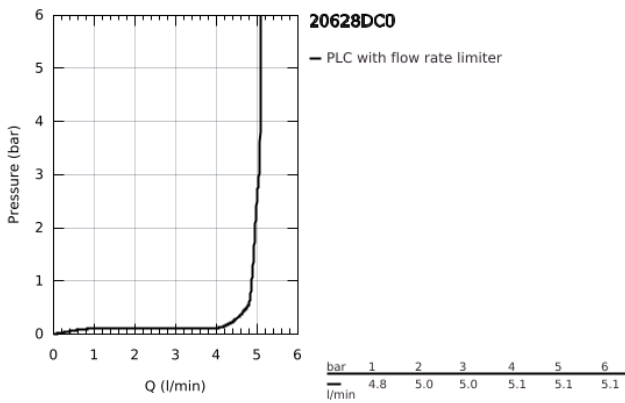

20 628 DC0 ALLURE BRILLIANT ΜΙΚΤΗΣ ΝΙΠΤΗΡΑ 3 ΟΠΩΝ, 1/2" ΜΕΓΕΘΟΣ Μ

ΠΕΡΙΓΡΑΦΗ ΠΡΟΪΟΝΤΟΣ

- Χρώμα: supersteel
- επίτοιχη
- χωρίς εντοιχιζόμενο σετ εγκατάστασης
- σετ τελικής εγκατάστασης για 29 025 002
- βαλβίδες ζεστού /κρύου νερού με κεραμική κεφαλή 1/2" - 90°
- Φινίρισμα GROHE LongLife
- GROHE EcoJoy - Less water, perfect flow
- μέγιστη παροχή (στα 3 bar): 5 λίτρα/λεπτό
- spout with integrated mousseur
- centre distance 200 mm
- projection 161 mm
- ελάχιστη προτεινόμενη πίεση 1.0 bar

20 628 DC0 ALLURE BRILLIANT ΜΙΚΤΗΣ ΝΙΠΤΗΡΑ 3 ΟΠΩΝ, 1/2" ΜΕΓΕΘΟΣ Μ

ΑΝΤΑΛΛΑΚΤΙΚΑ , Οκτωβρίου 2021 – τώρα

1: Handle pair (Αριθμός ανταλλακτικού 48326DC0)

2: Προέκταση άξονα (Αριθμός ανταλλακτικού 45988000)

3: Race (Αριθμός ανταλλακτικού 46794DC0)