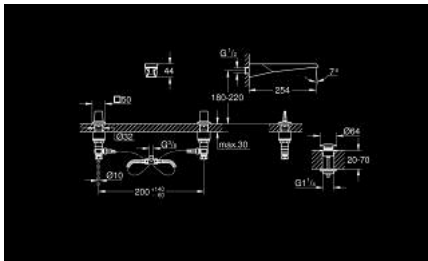

20 635 SD0 ALLURE BRILLIANT 3-HOLE WALL-MOUNT BASIN MIXER

ΠΕΡΙΓΡΑΦΗ ΠΡΟΪΟΝΤΟΣ

- Χρώμα: stainless steel
- GROHE EcoJoy - Less water, perfect flow
- μέγιστη παροχή (στα 3 bar): 5 λίτρα/λεπτό
- spout with integrated mousseur
- red and blue markings on handles for hot and cold water
- βαλβίδες ζεστού /κρύου νερού με κεραμική κεφαλή
- ανθεκτικό στην πίεση, εύκαμπτα σπείραλ σύνδεσης μεταξύ του ρουξουνιού και των πλαϊνών λαβών
- projection 256 mm
- technical data
- flow pressure min 0.5 bar
- συνιστώμενη πίεση 1.0 - 5.0 bar
- if static pressure is more than 5 bar fit pressure reducer
- avoid major pressure differences between cold and hot water supply
- max. temperature hot water inlet: 80°C
- recommended temperature hot water inlet (energy saving): 60°C