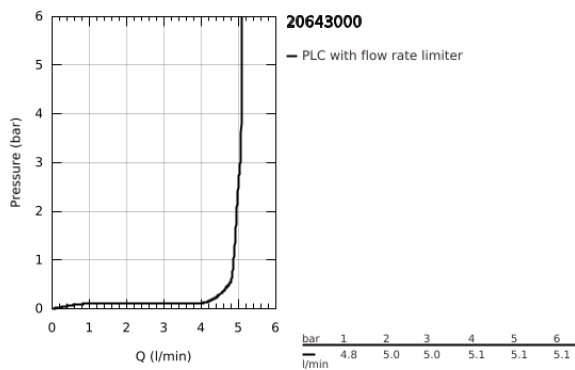

20 643 000 ΑΤΡΙΟ ΜΙΚΤΗΣ ΝΙΠΤΗΡΑ 3 ΟΠΩΝ, 1/2" ΜΕΓΕΘΟΣ L

ΠΕΡΙΓΡΑΦΗ ΠΡΟΪΟΝΤΟΣ

- Χρώμα: chrome
- κεραμική κεφαλή 1/2", 90°
- Φινίρισμα GROHE LongLife
- GROHE EcoJoy - Less water, perfect flow
- μέγιστη παροχή (στα 3 bar): 5 λίτρα/λεπτό
- περιστρεφόμενο σωληνωτό ρουζούνι με φίλτρο και περιοριστή ροής
- adjustable swivel area 0° / 150° / 360°
- σετ αυτόματης βαλβίδας 1 1/4"
- ανθεκτικό στην πίεση, εύκαμπτη σπирάλ σύνδεσης μεταξύ του ρουζουνιού και των πλαϊνών λαβών
- με σταυροειδείς λαβές
- Περιλαμβάνονται δύο διαφορετικά σετ καπακιών. Ένα σετ με σήμανση "H" και "C", ένα σετ χωρίς σήμανση.

20 643 000 ΑΤΡΙΟ ΜΙΚΤΗΣ ΝΙΠΤΗΡΑ 3 ΟΠΩΝ, 1/2" ΜΕΓΕΘΟΣ L

ΑΝΤΑΛΛΑΚΤΙΚΑ , Οκτωβρίου 2021 – τώρα

- 1: Cross handles (Αριθμός ανταλλακτικού 14215000)
- 2: Κεραμικός μηχανισμός 1/2" (Αριθμός ανταλλακτικού 45882000)
- 2.1: Ο-Ρινγκ Ø18,2 x Ø1,7 (Αριθμός ανταλλακτικού 0392400M)
- 3: Κεραμικός μηχανισμός 1/2" (Αριθμός ανταλλακτικού 45883000)
- 3.1: Ο-Ρινγκ Ø18,2 x Ø1,7 (Αριθμός ανταλλακτικού 0392400M)
- 4: Παξιμάδι σύνδεσης 1/2" (Αριθμός ανταλλακτικού 1290100M)
- 4.1: Μόνωση Ø18,5 x Ø12 x 2 (Αριθμός ανταλλακτικού 0138900M)
- 5: Σωληνωτό ρουξούνι 3/4 " (Αριθμός ανταλλακτικού 1012980000)
- 5.1: Laminaφ Φίλτρο ροής (Αριθμός ανταλλακτικού 48408000)
- 5.2: Δακτύλιος ασφάλισης (Αριθμός ανταλλακτικού 4826600M)
- 5.3: Δακτύλιος καλύμματος (Αριθμός ανταλλακτικού 0128500M)
- 6: Pop-up rod (Αριθμός ανταλλακτικού 65196000)
- 7: ασφάλεια (Αριθμός ανταλλακτικού 6554100M)
- 8: Εύκαμπτο σπιράλ σύνδεσης (Αριθμός ανταλλακτικού 45704000)
- 9: Βαλβίδα 1 1/4" (Αριθμός ανταλλακτικού 28910000)
- 9.1: Πώμα αυτόματης βαλβίδας (Αριθμός ανταλλακτικού 07182000)
- 9.2: Σετ οριζόντιας βέργας (Αριθμός ανταλλακτικού 07052000)
- 10: Παξιμάδι 1/2x Ψ14,5 (Αριθμός ανταλλακτικού 1290200M)*
- 11: Eccentric rod (Αριθμός ανταλλακτικού 07341000)*