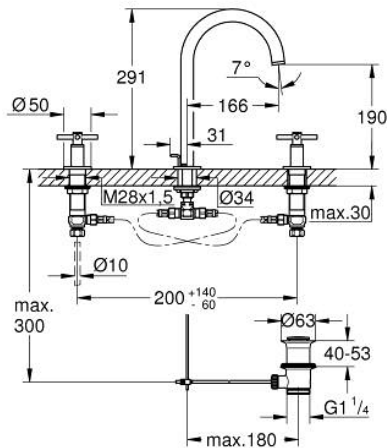

20 643 000 ΑΤΡΙΟ ΜΙΚΤΗΣ ΝΙΠΤΗΡΑ 3 ΟΠΩΝ, 1/2" ΜΕΓΕΘΟΣ L

ΠΕΡΙΓΡΑΦΗ ΠΡΟΪΟΝΤΟΣ

- Χρώμα: chrome
- κεραμική κεφαλή 1/2", 90°
- Φινίρισμα GROHE LongLife
- GROHE EcoJoy - Less water, perfect flow
- μέγιστη παροχή (στα 3 bar): 5 λίτρα/λεπτό
- περιστρεφόμενο σωληνωτό ρουζούνι με φίλτρο και περιοριστή ροής
- adjustable swivel area 0° / 150° / 360°
- σετ αυτόματης βαλβίδας 1 1/4"
- ανθεκτικό στην πίεση, εύκαμπτη σπирάλ σύνδεσης μεταξύ του ρουζουνιού και των πλαϊνών λαβών
- με σταυροειδείς λαβές
- Περιλαμβάνονται δύο διαφορετικά σετ καπακιών. Ένα σετ με σήμανση "H" και "C", ένα σετ χωρίς σήμανση.

20 643 000 ΑΤΡΙΟ ΜΙΚΤΗΣ ΝΙΠΤΗΡΑ 3 ΟΠΩΝ, 1/2" ΜΕΓΕΘΟΣ L

ΑΝΤΑΛΛΑΚΤΙΚΑ , Οκτωβρίου 2021 – τώρα

- 1: Cross handles (Αριθμός ανταλλακτικού 14215000)
- 2: Κεραμικός μηχανισμός 1/2" (Αριθμός ανταλλακτικού 45882000)
- 2.1: Ο-Ρινγκ Ø18,2 x Ø1,7 (Αριθμός ανταλλακτικού 0392400M)
- 3: Κεραμικός μηχανισμός 1/2" (Αριθμός ανταλλακτικού 45883000)
- 3.1: Ο-Ρινγκ Ø18,2 x Ø1,7 (Αριθμός ανταλλακτικού 0392400M)
- 4: Παξιμάδι σύνδεσης 1/2" (Αριθμός ανταλλακτικού 1290100M)
- 4.1: Μόνωση Ø18,5 x Ø12 x 2 (Αριθμός ανταλλακτικού 0138900M)
- 5: Σωληνωτό ρουξούνι 3/4 " (Αριθμός ανταλλακτικού 1012980000)
- 5.1: Laminaφ Φίλτρο ροής (Αριθμός ανταλλακτικού 48408000)
- 5.2: Δακτύλιος ασφάλισης (Αριθμός ανταλλακτικού 4826600M)
- 5.3: Δακτύλιος καλύμματος (Αριθμός ανταλλακτικού 0128500M)
- 6: Pop-up rod (Αριθμός ανταλλακτικού 65196000)
- 7: ασφάλεια (Αριθμός ανταλλακτικού 6554100M)
- 8: Εύκαμπτο σπιράλ σύνδεσης (Αριθμός ανταλλακτικού 45704000)
- 9: Βαλβίδα 1 1/4" (Αριθμός ανταλλακτικού 28910000)
- 9.1: Πώμα αυτόματης βαλβίδας (Αριθμός ανταλλακτικού 07182000)
- 9.2: Σετ οριζόντιας βέργας (Αριθμός ανταλλακτικού 07052000)
- 10: Παξιμάδι 1/2x Ψ14,5 (Αριθμός ανταλλακτικού 1290200M)*
- 11: Eccentric rod (Αριθμός ανταλλακτικού 07341000)*