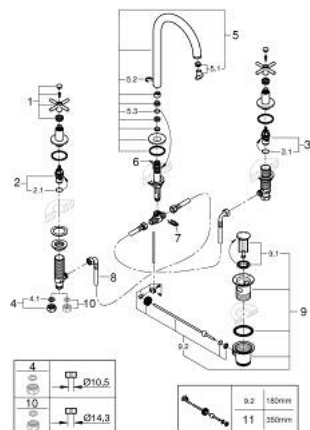

20 643 000 ΑΤΡΙΟ ΜΙΚΤΗΣ ΝΙΠΤΗΡΑ 3 ΟΠΩΝ, 1/2" ΜΕΓΕΘΟΣ L

ΠΕΡΙΓΡΑΦΗ ΠΡΟΪΟΝΤΟΣ

- Χρώμα: chrome
- κεραμική κεφαλή 1/2", 90°
- Φινίρισμα GROHE LongLife
- GROHE EcoJoy - Less water, perfect flow
- μέγιστη παροχή (στα 3 bar): 5 λίτρα/λεπτό
- περιστρεφόμενο σωληνωτό ρουζούνι με φίλτρο και περιοριστή ροής
- adjustable swivel area 0° / 150° / 360°
- σετ αυτόματης βαλβίδας 1 1/4"
- ανθεκτικό στην πίεση, εύκαμπτη σπирάλ σύνδεσης μεταξύ του ρουζουνιού και των πλαϊνών λαβών
- με σταυροειδείς λαβές
- Περιλαμβάνονται δύο διαφορετικά σετ καπακιών. Ένα σετ με σήμανση "H" και "C", ένα σετ χωρίς σήμανση.

20 643 000 ΑΤΡΙΟ ΜΙΚΤΗΣ ΝΙΠΤΗΡΑ 3 ΟΠΩΝ, 1/2" ΜΕΓΕΘΟΣ L

ΑΝΤΑΛΛΑΚΤΙΚΑ , Οκτωβρίου 2021 – τώρα

- 1: Cross handles (Αριθμός ανταλλακτικού 14215000)
- 2: Κεραμικός μηχανισμός 1/2" (Αριθμός ανταλλακτικού 45882000)
- 2.1: Ο-Ρινγκ Ø18,2 x Ø1,7 (Αριθμός ανταλλακτικού 0392400M)
- 3: Κεραμικός μηχανισμός 1/2" (Αριθμός ανταλλακτικού 45883000)
- 3.1: Ο-Ρινγκ Ø18,2 x Ø1,7 (Αριθμός ανταλλακτικού 0392400M)
- 4: Παξιμάδι σύνδεσης 1/2" (Αριθμός ανταλλακτικού 1290100M)
- 4.1: Μόνωση Ø18,5 x Ø12 x 2 (Αριθμός ανταλλακτικού 0138900M)
- 5: Σωληνωτό ρουξούνι 3/4 " (Αριθμός ανταλλακτικού 1012980000)
- 5.1: Laminaφ Φίλτρο ροής (Αριθμός ανταλλακτικού 48408000)
- 5.2: Δακτύλιος ασφάλισης (Αριθμός ανταλλακτικού 4826600M)
- 5.3: Δακτύλιος καλύμματος (Αριθμός ανταλλακτικού 0128500M)
- 6: Pop-up rod (Αριθμός ανταλλακτικού 65196000)
- 7: ασφάλεια (Αριθμός ανταλλακτικού 6554100M)
- 8: Εύκαμπτο σπιράλ σύνδεσης (Αριθμός ανταλλακτικού 45704000)
- 9: Βαλβίδα 1 1/4" (Αριθμός ανταλλακτικού 28910000)
- 9.1: Πώμα αυτόματης βαλβίδας (Αριθμός ανταλλακτικού 07182000)
- 9.2: Σετ οριζόντιας βέργας (Αριθμός ανταλλακτικού 07052000)
- 10: Παξιμάδι 1/2x Ψ14,5 (Αριθμός ανταλλακτικού 1290200M)*
- 11: Eccentric rod (Αριθμός ανταλλακτικού 07341000)*