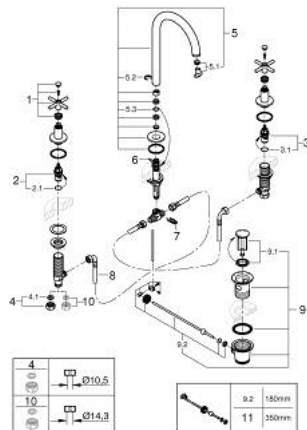

20 643 AL0 ΑΤΡΙΟ ΜΙΚΤΗΣ ΝΙΠΤΗΡΑ 3 ΟΠΩΝ, 1/2" ΜΕΓΕΘΟΣ L

ΠΕΡΙΓΡΑΦΗ ΠΡΟΪΟΝΤΟΣ

- Χρώμα: brushed hard graphite
- κεραμική κεφαλή 1/2", 90°
- Φινίρισμα GROHE LongLife
- GROHE EcoJoy - Less water, perfect flow
- μέγιστη παροχή (στα 3 bar): 5 λίτρα/λεπτό
- περιστρεφόμενο σωληνωτό ρουζούνι με φίλτρο και περιοριστή ροής
- adjustable swivel area 0° / 150° / 360°
- σετ αυτόματης βαλβίδας 1 1/4"
- ανθεκτικό στην πίεση, εύκαμπτη σπирάλ σύνδεσης μεταξύ του ρουζουνιού και των πλαϊνών λαβών
- με σταυροειδείς λαβές
- Περιλαμβάνονται δύο διαφορετικά σετ καπακιών. Ένα σετ με σήμανση "H" και "C", ένα σετ χωρίς σήμανση.

20 643 AL0 ΑΤΡΙΟ ΜΙΚΤΗΣ ΝΙΠΤΗΡΑ 3 ΟΠΩΝ, 1/2" ΜΕΓΕΘΟΣ L

ΑΝΤΑΛΛΑΚΤΙΚΑ , Οκτωβρίου 2021 – τώρα

- 1: Cross handles (Αριθμός ανταλλακτικού 14215AL0)
- 2: Κεραμικός μηχανισμός 1/2" (Αριθμός ανταλλακτικού 45882000)
- 2.1: Ο-Ρινγκ Ø18,2 x Ø1,7 (Αριθμός ανταλλακτικού 0392400M)
- 3: Κεραμικός μηχανισμός 1/2" (Αριθμός ανταλλακτικού 45883000)
- 3.1: Ο-Ρινγκ Ø18,2 x Ø1,7 (Αριθμός ανταλλακτικού 0392400M)
- 4: Παξιμάδι σύνδεσης 1/2" (Αριθμός ανταλλακτικού 1290100M)
- 4.1: Μόνωση Ø18,5 x Ø12 x 2 (Αριθμός ανταλλακτικού 0138900M)
- 5: Σωληνωτό ρουξούνι 3/4 " (Αριθμός ανταλλακτικού 101298AL00)
- 5.1: Laminaφ Φίλτρο ροής (Αριθμός ανταλλακτικού 48408000)
- 5.2: Δακτύλιος ασφάλισης (Αριθμός ανταλλακτικού 4826600M)
- 5.3: Δακτύλιος καλύμματος (Αριθμός ανταλλακτικού 0128500M)
- 6: Pop-up rod (Αριθμός ανταλλακτικού 65196AL0)
- 7: ασφάλεια (Αριθμός ανταλλακτικού 6554100M)
- 8: Εύκαμπτο σπιράλ σύνδεσης (Αριθμός ανταλλακτικού 45704000)
- 9: Βαλβίδα 1 1/4" (Αριθμός ανταλλακτικού 28910AL0)
- 9.1: Πώμα αυτόματης βαλβίδας (Αριθμός ανταλλακτικού 07182AL0)
- 9.2: Σετ οριζόντιας βέργας (Αριθμός ανταλλακτικού 07052000)
- 10: Παξιμάδι 1/2x Ψ14,5 (Αριθμός ανταλλακτικού 1290200M)*
- 11: Eccentric rod (Αριθμός ανταλλακτικού 07341000)*