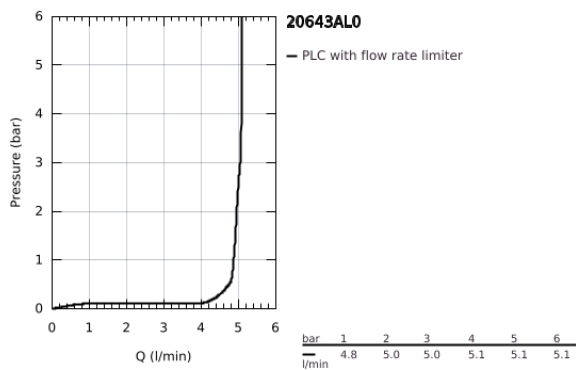

20 643 AL0 ΑΤΡΙΟ ΜΙΚΤΗΣ ΝΙΠΤΗΡΑ 3 ΟΠΩΝ, 1/2" ΜΕΓΕΘΟΣ L

ΠΕΡΙΓΡΑΦΗ ΠΡΟΪΟΝΤΟΣ

- Χρώμα: brushed hard graphite
- κεραμική κεφαλή 1/2", 90°
- Φινίρισμα GROHE LongLife
- GROHE EcoJoy - Less water, perfect flow
- μέγιστη παροχή (στα 3 bar): 5 λίτρα/λεπτό
- περιστρεφόμενο σωληνωτό ρουζούνι με φίλτρο και περιοριστή ροής
- adjustable swivel area 0° / 150° / 360°
- σετ αυτόματης βαλβίδας 1 1/4"
- ανθεκτικό στην πίεση, εύκαμπτη σπирάλ σύνδεσης μεταξύ του ρουζουνιού και των πλαϊνών λαβών
- με σταυροειδείς λαβές
- Περιλαμβάνονται δύο διαφορετικά σετ καπακιών. Ένα σετ με σήμανση "H" και "C", ένα σετ χωρίς σήμανση.

20 643 AL0 ΑΤΡΙΟ ΜΙΚΤΗΣ ΝΙΠΤΗΡΑ 3 ΟΠΩΝ, 1/2" ΜΕΓΕΘΟΣ L

ΑΝΤΑΛΛΑΚΤΙΚΑ , Οκτωβρίου 2021 – τώρα

- 1: Cross handles (Αριθμός ανταλλακτικού 14215AL0)
- 2: Κεραμικός μηχανισμός 1/2" (Αριθμός ανταλλακτικού 45882000)
- 2.1: Ο-Ρινγκ Ø18,2 x Ø1,7 (Αριθμός ανταλλακτικού 0392400M)
- 3: Κεραμικός μηχανισμός 1/2" (Αριθμός ανταλλακτικού 45883000)
- 3.1: Ο-Ρινγκ Ø18,2 x Ø1,7 (Αριθμός ανταλλακτικού 0392400M)
- 4: Παξιμάδι σύνδεσης 1/2" (Αριθμός ανταλλακτικού 1290100M)
- 4.1: Μόνωση Ø18,5 x Ø12 x 2 (Αριθμός ανταλλακτικού 0138900M)
- 5: Σωληνωτό ρουξούνι 3/4 " (Αριθμός ανταλλακτικού 101298AL00)
- 5.1: Laminaφ Φίλτρο ροής (Αριθμός ανταλλακτικού 48408000)
- 5.2: Δακτύλιος ασφάλισης (Αριθμός ανταλλακτικού 4826600M)
- 5.3: Δακτύλιος καλύμματος (Αριθμός ανταλλακτικού 0128500M)
- 6: Pop-up rod (Αριθμός ανταλλακτικού 65196AL0)
- 7: ασφάλεια (Αριθμός ανταλλακτικού 6554100M)
- 8: Εύκαμπτο σπιράλ σύνδεσης (Αριθμός ανταλλακτικού 45704000)
- 9: Βαλβίδα 1 1/4" (Αριθμός ανταλλακτικού 28910AL0)
- 9.1: Πώμα αυτόματης βαλβίδας (Αριθμός ανταλλακτικού 07182AL0)
- 9.2: Σετ οριζόντιας βέργας (Αριθμός ανταλλακτικού 07052000)
- 10: Παξιμάδι 1/2x Ψ14,5 (Αριθμός ανταλλακτικού 1290200M)*
- 11: Eccentric rod (Αριθμός ανταλλακτικού 07341000)*