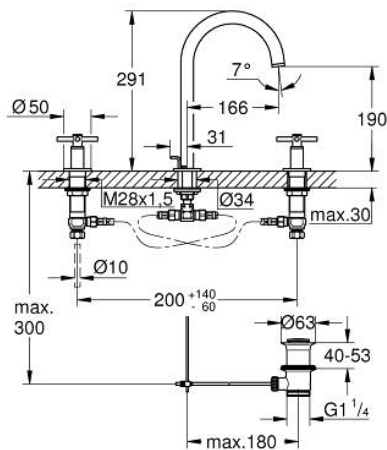

20 643 AL0 ΑΤΡΙΟ ΜΙΚΤΗΣ ΝΙΠΤΗΡΑ 3 ΟΠΩΝ, 1/2" ΜΕΓΕΘΟΣ L

ΠΕΡΙΓΡΑΦΗ ΠΡΟΪΟΝΤΟΣ

- Χρώμα: brushed hard graphite
- κεραμική κεφαλή 1/2", 90°
- Φινίρισμα GROHE LongLife
- GROHE EcoJoy - Less water, perfect flow
- μέγιστη παροχή (στα 3 bar): 5 λίτρα/λεπτό
- περιστρεφόμενο σωληνωτό ρουζούνι με φίλτρο και περιοριστή ροής
- adjustable swivel area 0° / 150° / 360°
- σετ αυτόματης βαλβίδας 1 1/4"
- ανθεκτικό στην πίεση, εύκαμπτη σπирάλ σύνδεσης μεταξύ του ρουζουνιού και των πλαϊνών λαβών
- με σταυροειδείς λαβές
- Περιλαμβάνονται δύο διαφορετικά σετ καπακιών. Ένα σετ με σήμανση "H" και "C", ένα σετ χωρίς σήμανση.

20 643 AL0 ΑΤΡΙΟ ΜΙΚΤΗΣ ΝΙΠΤΗΡΑ 3 ΟΠΩΝ, 1/2" ΜΕΓΕΘΟΣ L

ΑΝΤΑΛΛΑΚΤΙΚΑ , Οκτωβρίου 2021 – τώρα

- 1: Cross handles (Αριθμός ανταλλακτικού 14215AL0)
- 2: Κεραμικός μηχανισμός 1/2" (Αριθμός ανταλλακτικού 45882000)
- 2.1: Ο-Ρινγκ Ø18,2 x Ø1,7 (Αριθμός ανταλλακτικού 0392400M)
- 3: Κεραμικός μηχανισμός 1/2" (Αριθμός ανταλλακτικού 45883000)
- 3.1: Ο-Ρινγκ Ø18,2 x Ø1,7 (Αριθμός ανταλλακτικού 0392400M)
- 4: Παξιμάδι σύνδεσης 1/2" (Αριθμός ανταλλακτικού 1290100M)
- 4.1: Μόνωση Ø18,5 x Ø12 x 2 (Αριθμός ανταλλακτικού 0138900M)
- 5: Σωληνωτό ρουξούνι 3/4 " (Αριθμός ανταλλακτικού 101298AL00)
- 5.1: Laminaφ Φίλτρο ροής (Αριθμός ανταλλακτικού 48408000)
- 5.2: Δακτύλιος ασφάλισης (Αριθμός ανταλλακτικού 4826600M)
- 5.3: Δακτύλιος καλύμματος (Αριθμός ανταλλακτικού 0128500M)
- 6: Pop-up rod (Αριθμός ανταλλακτικού 65196AL0)
- 7: ασφάλεια (Αριθμός ανταλλακτικού 6554100M)
- 8: Εύκαμπτο σπιράλ σύνδεσης (Αριθμός ανταλλακτικού 45704000)
- 9: Βαλβίδα 1 1/4" (Αριθμός ανταλλακτικού 28910AL0)
- 9.1: Πώμα αυτόματης βαλβίδας (Αριθμός ανταλλακτικού 07182AL0)
- 9.2: Σετ οριζόντιας βέργας (Αριθμός ανταλλακτικού 07052000)
- 10: Παξιμάδι 1/2x Ψ14,5 (Αριθμός ανταλλακτικού 1290200M)*
- 11: Eccentric rod (Αριθμός ανταλλακτικού 07341000)*