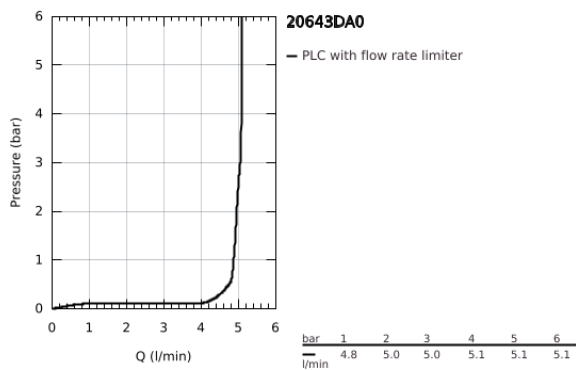

20 643 DA0 ΑΤΡΙΟ ΜΙΚΤΗΣ ΝΙΠΤΗΡΑ 3 ΟΠΩΝ, 1/2" ΜΕΓΕΘΟΣ L

ΠΕΡΙΓΡΑΦΗ ΠΡΟΪΟΝΤΟΣ

- Χρώμα: warm sunset
- κεραμική κεφαλή 1/2", 90°
- Φινίρισμα GROHE LongLife
- GROHE EcoJoy - Less water, perfect flow
- μέγιστη παροχή (στα 3 bar): 5 λίτρα/λεπτό
- περιστρεφόμενο σωληνωτό ρουζούνι με φίλτρο και περιοριστή ροής
- adjustable swivel area 0° / 150° / 360°
- σετ αυτόματης βαλβίδας 1 1/4"
- ανθεκτικό στην πίεση, εύκαμπτα σπирάλ σύνδεσης μεταξύ του ρουζουνιού και των πλαϊνών λαβών
- με σταυροειδείς λαβές
- Περιλαμβάνονται δύο διαφορετικά σετ καπακιών. Ένα σετ με σήμανση "H" και "C", ένα σετ χωρίς σήμανση.

20 643 DA0 ΑΤΡΙΟ ΜΙΚΤΗΣ ΝΙΠΤΗΡΑ 3 ΟΠΩΝ, 1/2" ΜΕΓΕΘΟΣ L

ΑΝΤΑΛΛΑΚΤΙΚΑ , Οκτωβρίου 2021 – τώρα

- 1: Cross handles (Αριθμός ανταλλακτικού 14215DA0)
- 2: Κεραμικός μηχανισμός 1/2" (Αριθμός ανταλλακτικού 45882000)
- 2.1: Ο-Ρινγκ Ø18,2 x Ø1,7 (Αριθμός ανταλλακτικού 0392400M)
- 3: Κεραμικός μηχανισμός 1/2" (Αριθμός ανταλλακτικού 45883000)
- 3.1: Ο-Ρινγκ Ø18,2 x Ø1,7 (Αριθμός ανταλλακτικού 0392400M)
- 4: Παξιμάδι σύνδεσης 1/2" (Αριθμός ανταλλακτικού 1290100M)
- 4.1: Μόνωση Ø18,5 x Ø12 x 2 (Αριθμός ανταλλακτικού 0138900M)
- 5: Σωληνωτό ρουξούνι 3/4 " (Αριθμός ανταλλακτικού 101298DA00)
- 5.1: Laminaρ Φίλτρο ροής (Αριθμός ανταλλακτικού 48408000)
- 5.2: Δακτύλιος ασφάλισης (Αριθμός ανταλλακτικού 4826600M)
- 5.3: Δακτύλιος καλύμματος (Αριθμός ανταλλακτικού 0128500M)
- 6: Pop-up rod (Αριθμός ανταλλακτικού 65196DA0)
- 7: ασφάλεια (Αριθμός ανταλλακτικού 6554100M)
- 8: Εύκαμπτο σπιράλ σύνδεσης (Αριθμός ανταλλακτικού 45704000)
- 9: Βαλβίδα 1 1/4" (Αριθμός ανταλλακτικού 28910DA0)
- 9.1: Πώμα αυτόματης βαλβίδας (Αριθμός ανταλλακτικού 07182DA0)
- 9.2: Eccentric rod (Αριθμός ανταλλακτικού 07052000)
- 10: Παξιμάδι 1/2x Ψ14,5 (Αριθμός ανταλλακτικού 1290200M)*
- 11: Eccentric rod (Αριθμός ανταλλακτικού 07341000)*