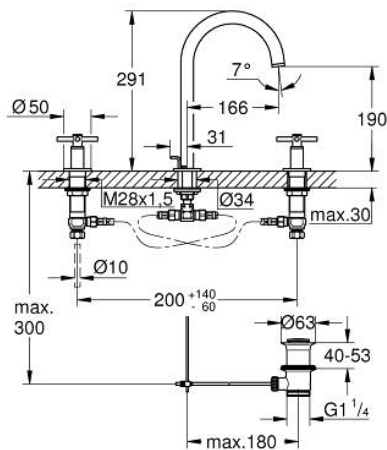

20 643 DA0 ΑΤΡΙΟ ΜΙΚΤΗΣ ΝΙΠΤΗΡΑ 3 ΟΠΩΝ, 1/2" ΜΕΓΕΘΟΣ L

ΠΕΡΙΓΡΑΦΗ ΠΡΟΪΟΝΤΟΣ

- Χρώμα: warm sunset
- κεραμική κεφαλή 1/2", 90°
- Φινίρισμα GROHE LongLife
- GROHE EcoJoy - Less water, perfect flow
- μέγιστη παροχή (στα 3 bar): 5 λίτρα/λεπτό
- περιστρεφόμενο σωληνωτό ρουζούνι με φίλτρο και περιοριστή ροής
- adjustable swivel area 0° / 150° / 360°
- σετ αυτόματης βαλβίδας 1 1/4"
- ανθεκτικό στην πίεση, εύκαμπτα σπирάλ σύνδεσης μεταξύ του ρουζουνιού και των πλαϊνών λαβών
- με σταυροειδείς λαβές
- Περιλαμβάνονται δύο διαφορετικά σετ καπακιών. Ένα σετ με σήμανση "H" και "C", ένα σετ χωρίς σήμανση.

20 643 DA0 ΑΤΡΙΟ ΜΙΚΤΗΣ ΝΙΠΤΗΡΑ 3 ΟΠΩΝ, 1/2" ΜΕΓΕΘΟΣ L

ΑΝΤΑΛΛΑΚΤΙΚΑ , Οκτωβρίου 2021 – τώρα

- 1: Cross handles (Αριθμός ανταλλακτικού 14215DA0)
- 2: Κεραμικός μηχανισμός 1/2" (Αριθμός ανταλλακτικού 45882000)
- 2.1: Ο-Ρινγκ Ø18,2 x Ø1,7 (Αριθμός ανταλλακτικού 0392400M)
- 3: Κεραμικός μηχανισμός 1/2" (Αριθμός ανταλλακτικού 45883000)
- 3.1: Ο-Ρινγκ Ø18,2 x Ø1,7 (Αριθμός ανταλλακτικού 0392400M)
- 4: Παξιμάδι σύνδεσης 1/2" (Αριθμός ανταλλακτικού 1290100M)
- 4.1: Μόνωση Ø18,5 x Ø12 x 2 (Αριθμός ανταλλακτικού 0138900M)
- 5: Σωληνωτό ρουξούνι 3/4 " (Αριθμός ανταλλακτικού 101298DA00)
- 5.1: Laminaρ Φίλτρο ροής (Αριθμός ανταλλακτικού 48408000)
- 5.2: Δακτύλιος ασφάλισης (Αριθμός ανταλλακτικού 4826600M)
- 5.3: Δακτύλιος καλύμματος (Αριθμός ανταλλακτικού 0128500M)
- 6: Pop-up rod (Αριθμός ανταλλακτικού 65196DA0)
- 7: ασφάλεια (Αριθμός ανταλλακτικού 6554100M)
- 8: Εύκαμπτο σπιράλ σύνδεσης (Αριθμός ανταλλακτικού 45704000)
- 9: Βαλβίδα 1 1/4" (Αριθμός ανταλλακτικού 28910DA0)
- 9.1: Πώμα αυτόματης βαλβίδας (Αριθμός ανταλλακτικού 07182DA0)
- 9.2: Eccentric rod (Αριθμός ανταλλακτικού 07052000)
- 10: Παξιμάδι 1/2x Ψ14,5 (Αριθμός ανταλλακτικού 1290200M)*
- 11: Eccentric rod (Αριθμός ανταλλακτικού 07341000)*