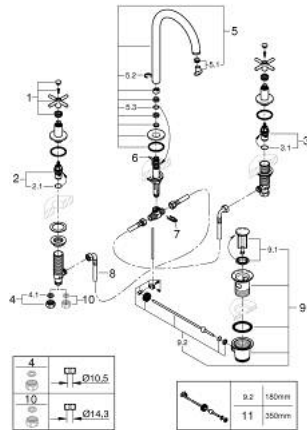

20 643 DA0 ΑΤΡΙΟ ΜΙΚΤΗΣ ΝΙΠΤΗΡΑ 3 ΟΠΩΝ, 1/2" ΜΕΓΕΘΟΣ L

ΠΕΡΙΓΡΑΦΗ ΠΡΟΪΟΝΤΟΣ

- Χρώμα: warm sunset
- κεραμική κεφαλή 1/2", 90°
- Φινίρισμα GROHE LongLife
- GROHE EcoJoy - Less water, perfect flow
- μέγιστη παροχή (στα 3 bar): 5 λίτρα/λεπτό
- περιστρεφόμενο σωληνωτό ρουζούνι με φίλτρο και περιοριστή ροής
- adjustable swivel area 0° / 150° / 360°
- σετ αυτόματης βαλβίδας 1 1/4"
- ανθεκτικό στην πίεση, εύκαμπτα σπирάλ σύνδεσης μεταξύ του ρουζουνιού και των πλαϊνών λαβών
- με σταυροειδείς λαβές
- Περιλαμβάνονται δύο διαφορετικά σετ καπακιών. Ένα σετ με σήμανση "H" και "C", ένα σετ χωρίς σήμανση.

20 643 DA0 ΑΤΡΙΟ ΜΙΚΤΗΣ ΝΙΠΤΗΡΑ 3 ΟΠΩΝ, 1/2" ΜΕΓΕΘΟΣ L

ΑΝΤΑΛΛΑΚΤΙΚΑ , Οκτωβρίου 2021 – τώρα

- 1: Cross handles (Αριθμός ανταλλακτικού 14215DA0)
- 2: Κεραμικός μηχανισμός 1/2" (Αριθμός ανταλλακτικού 45882000)
- 2.1: Ο-Ρινγκ Ø18,2 x Ø1,7 (Αριθμός ανταλλακτικού 0392400M)
- 3: Κεραμικός μηχανισμός 1/2" (Αριθμός ανταλλακτικού 45883000)
- 3.1: Ο-Ρινγκ Ø18,2 x Ø1,7 (Αριθμός ανταλλακτικού 0392400M)
- 4: Παξιμάδι σύνδεσης 1/2" (Αριθμός ανταλλακτικού 1290100M)
- 4.1: Μόνωση Ø18,5 x Ø12 x 2 (Αριθμός ανταλλακτικού 0138900M)
- 5: Σωληνωτό ρουξούνι 3/4 " (Αριθμός ανταλλακτικού 101298DA00)
- 5.1: Laminaρ Φίλτρο ροής (Αριθμός ανταλλακτικού 48408000)
- 5.2: Δακτύλιος ασφάλισης (Αριθμός ανταλλακτικού 4826600M)
- 5.3: Δακτύλιος καλύμματος (Αριθμός ανταλλακτικού 0128500M)
- 6: Pop-up rod (Αριθμός ανταλλακτικού 65196DA0)
- 7: ασφάλεια (Αριθμός ανταλλακτικού 6554100M)
- 8: Εύκαμπτο σπιράλ σύνδεσης (Αριθμός ανταλλακτικού 45704000)
- 9: Βαλβίδα 1 1/4" (Αριθμός ανταλλακτικού 28910DA0)
- 9.1: Πώμα αυτόματης βαλβίδας (Αριθμός ανταλλακτικού 07182DA0)
- 9.2: Eccentric rod (Αριθμός ανταλλακτικού 07052000)
- 10: Παξιμάδι 1/2x Ψ14,5 (Αριθμός ανταλλακτικού 1290200M)*
- 11: Eccentric rod (Αριθμός ανταλλακτικού 07341000)*