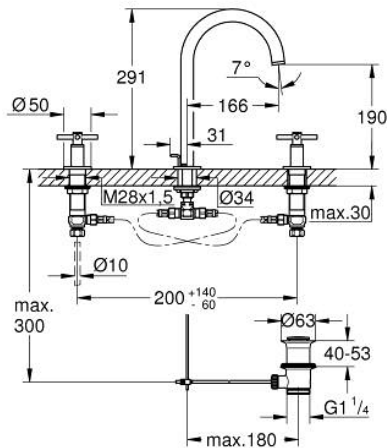

20 643 DC0 ΑΤΡΙΟ ΜΙΚΤΗΣ ΝΙΠΤΗΡΑ 3 ΟΪΩΝ, 1/2" ΜΕΓΕΘΟΣ L

ΠΕΡΙΓΡΑΦΗ ΠΡΟΪΟΝΤΟΣ

- Χρώμα: supersteel
- κεραμική κεφαλή 1/2", 90°
- Φινίρισμα GROHE LongLife
- GROHE EcoJoy - Less water, perfect flow
- μέγιστη παροχή (στα 3 bar): 5 λίτρα/λεπτό
- περιστρεφόμενο σωληνωτό ρουζούνι με φίλτρο και περιοριστή ροής
- adjustable swivel area 0° / 150° / 360°
- σετ αυτόματης βαλβίδας 1 1/4"
- ανθεκτικό στην πίεση, εύκαμπτα σπирάλ σύνδεσης μεταξύ του ρουζουνιού και των πλαϊνών λαβών
- με σταυροειδείς λαβές
- Περιλαμβάνονται δύο διαφορετικά σετ καπακιών. Ένα σετ με σήμανση "H" και "C", ένα σετ χωρίς σήμανση.

20 643 DC0 ΑΤΡΙΟ ΜΙΚΤΗΣ ΝΙΠΤΗΡΑ 3 ΟΠΩΝ, 1/2" ΜΕΓΕΘΟΣ L

ΑΝΤΑΛΛΑΚΤΙΚΑ , Οκτωβρίου 2021 – τώρα

- 1: Cross handles (Αριθμός ανταλλακτικού 14215DC0)
- 2: Κεραμικός μηχανισμός 1/2" (Αριθμός ανταλλακτικού 45882000)
- 2.1: Ο-Ρινγκ $\varnothing 18,2 \times \varnothing 1,7$ (Αριθμός ανταλλακτικού 0392400M)
- 3: Κεραμικός μηχανισμός 1/2" (Αριθμός ανταλλακτικού 45883000)
- 3.1: Ο-Ρινγκ $\varnothing 18,2 \times \varnothing 1,7$ (Αριθμός ανταλλακτικού 0392400M)
- 4: Παξιμάδι σύνδεσης 1/2" (Αριθμός ανταλλακτικού 1290100M)
- 4.1: Μόνωση $\varnothing 18,5 \times \varnothing 12 \times 2$ (Αριθμός ανταλλακτικού 0138900M)
- 5: Σωληνωτό ρουξούνι 3/4 " (Αριθμός ανταλλακτικού 101298DC00)
- 5.1: Laminaρ Φίλτρο ροής (Αριθμός ανταλλακτικού 48408000)
- 5.2: Δακτύλιος ασφάλισης (Αριθμός ανταλλακτικού 4826600M)
- 5.3: Δακτύλιος καλύμματος (Αριθμός ανταλλακτικού 0128500M)
- 6: Pop-up rod (Αριθμός ανταλλακτικού 65196DC0)
- 7: ασφάλεια (Αριθμός ανταλλακτικού 6554100M)
- 8: Εύκαμπτο σπιράλ σύνδεσης (Αριθμός ανταλλακτικού 45704000)
- 9: Βαλβίδα 1 1/4" (Αριθμός ανταλλακτικού 28910DC0)
- 9.1: Πώμα αυτόματης βαλβίδας (Αριθμός ανταλλακτικού 07182DC0)
- 9.2: Σετ οριζόντιας βέργας (Αριθμός ανταλλακτικού 07052000)
- 10: Παξιμάδι 1/2x $\Psi 14,5$ (Αριθμός ανταλλακτικού 1290200M)*
- 11: Eccentric rod (Αριθμός ανταλλακτικού 07341000)*