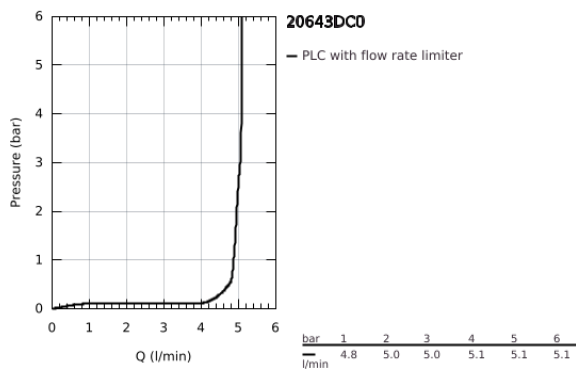

20 643 DC0 ΑΤΡΙΟ ΜΙΚΤΗΣ ΝΙΠΤΗΡΑ 3 ΟΪΩΝ, 1/2" ΜΕΓΕΘΟΣ L

ΠΕΡΙΓΡΑΦΗ ΠΡΟΪΟΝΤΟΣ

- Χρώμα: supersteel
- κεραμική κεφαλή 1/2", 90°
- Φινίρισμα GROHE LongLife
- GROHE EcoJoy - Less water, perfect flow
- μέγιστη παροχή (στα 3 bar): 5 λίτρα/λεπτό
- περιστρεφόμενο σωληνωτό ρουζούνι με φίλτρο και περιοριστή ροής
- adjustable swivel area 0° / 150° / 360°
- σετ αυτόματης βαλβίδας 1 1/4"
- ανθεκτικό στην πίεση, εύκαμπτα σπирάλ σύνδεσης μεταξύ του ρουζουνιού και των πλαϊνών λαβών
- με σταυροειδείς λαβές
- Περιλαμβάνονται δύο διαφορετικά σετ καπακιών. Ένα σετ με σήμανση "H" και "C", ένα σετ χωρίς σήμανση.

20 643 DC0 ΑΤΡΙΟ ΜΙΚΤΗΣ ΝΙΠΤΗΡΑ 3 ΟΠΩΝ, 1/2" ΜΕΓΕΘΟΣ L

ΑΝΤΑΛΛΑΚΤΙΚΑ , Οκτωβρίου 2021 – τώρα

- 1: Cross handles (Αριθμός ανταλλακτικού 14215DC0)
- 2: Κεραμικός μηχανισμός 1/2" (Αριθμός ανταλλακτικού 45882000)
- 2.1: Ο-Ρινγκ $\varnothing 18,2 \times \varnothing 1,7$ (Αριθμός ανταλλακτικού 0392400M)
- 3: Κεραμικός μηχανισμός 1/2" (Αριθμός ανταλλακτικού 45883000)
- 3.1: Ο-Ρινγκ $\varnothing 18,2 \times \varnothing 1,7$ (Αριθμός ανταλλακτικού 0392400M)
- 4: Παξιμάδι σύνδεσης 1/2" (Αριθμός ανταλλακτικού 1290100M)
- 4.1: Μόνωση $\varnothing 18,5 \times \varnothing 12 \times 2$ (Αριθμός ανταλλακτικού 0138900M)
- 5: Σωληνωτό ρουξούνι 3/4 " (Αριθμός ανταλλακτικού 101298DC00)
- 5.1: Laminaρ Φίλτρο ροής (Αριθμός ανταλλακτικού 48408000)
- 5.2: Δακτύλιος ασφάλισης (Αριθμός ανταλλακτικού 4826600M)
- 5.3: Δακτύλιος καλύμματος (Αριθμός ανταλλακτικού 0128500M)
- 6: Pop-up rod (Αριθμός ανταλλακτικού 65196DC0)
- 7: ασφάλεια (Αριθμός ανταλλακτικού 6554100M)
- 8: Εύκαμπτο σπιράλ σύνδεσης (Αριθμός ανταλλακτικού 45704000)
- 9: Βαλβίδα 1 1/4" (Αριθμός ανταλλακτικού 28910DC0)
- 9.1: Πώμα αυτόματης βαλβίδας (Αριθμός ανταλλακτικού 07182DC0)
- 9.2: Σετ οριζόντιας βέργας (Αριθμός ανταλλακτικού 07052000)
- 10: Παξιμάδι 1/2x $\Psi 14,5$ (Αριθμός ανταλλακτικού 1290200M)*
- 11: Eccentric rod (Αριθμός ανταλλακτικού 07341000)*