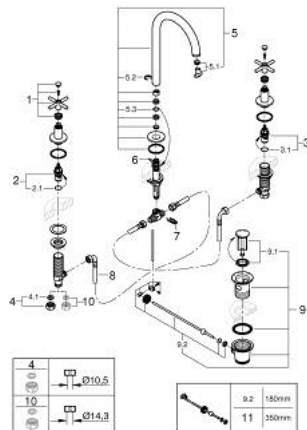

20 643 DC0 ΑΤΡΙΟ ΜΙΚΤΗΣ ΝΙΠΤΗΡΑ 3 ΟΪΩΝ, 1/2" ΜΕΓΕΘΟΣ L

ΠΕΡΙΓΡΑΦΗ ΠΡΟΪΟΝΤΟΣ

- Χρώμα: supersteel
- κεραμική κεφαλή 1/2", 90°
- Φινίρισμα GROHE LongLife
- GROHE EcoJoy - Less water, perfect flow
- μέγιστη παροχή (στα 3 bar): 5 λίτρα/λεπτό
- περιστρεφόμενο σωληνωτό ρουζούνι με φίλτρο και περιοριστή ροής
- adjustable swivel area 0° / 150° / 360°
- σετ αυτόματης βαλβίδας 1 1/4"
- ανθεκτικό στην πίεση, εύκαμπτα σπирάλ σύνδεσης μεταξύ του ρουζουνιού και των πλαϊνών λαβών
- με σταυροειδείς λαβές
- Περιλαμβάνονται δύο διαφορετικά σετ καπακιών. Ένα σετ με σήμανση "H" και "C", ένα σετ χωρίς σήμανση.

20 643 DC0 ΑΤΡΙΟ ΜΙΚΤΗΣ ΝΙΠΤΗΡΑ 3 ΟΠΩΝ, 1/2" ΜΕΓΕΘΟΣ L

ΑΝΤΑΛΛΑΚΤΙΚΑ , Οκτωβρίου 2021 – τώρα

- 1: Cross handles (Αριθμός ανταλλακτικού 14215DC0)
- 2: Κεραμικός μηχανισμός 1/2" (Αριθμός ανταλλακτικού 45882000)
- 2.1: Ο-Ρινγκ $\varnothing 18,2 \times \varnothing 1,7$ (Αριθμός ανταλλακτικού 0392400M)
- 3: Κεραμικός μηχανισμός 1/2" (Αριθμός ανταλλακτικού 45883000)
- 3.1: Ο-Ρινγκ $\varnothing 18,2 \times \varnothing 1,7$ (Αριθμός ανταλλακτικού 0392400M)
- 4: Παξιμάδι σύνδεσης 1/2" (Αριθμός ανταλλακτικού 1290100M)
- 4.1: Μόνωση $\varnothing 18,5 \times \varnothing 12 \times 2$ (Αριθμός ανταλλακτικού 0138900M)
- 5: Σωληνωτό ρουξούνι 3/4 " (Αριθμός ανταλλακτικού 101298DC00)
- 5.1: Laminaρ Φίλτρο ροής (Αριθμός ανταλλακτικού 48408000)
- 5.2: Δακτύλιος ασφάλισης (Αριθμός ανταλλακτικού 4826600M)
- 5.3: Δακτύλιος καλύμματος (Αριθμός ανταλλακτικού 0128500M)
- 6: Pop-up rod (Αριθμός ανταλλακτικού 65196DC0)
- 7: ασφάλεια (Αριθμός ανταλλακτικού 6554100M)
- 8: Εύκαμπτο σπιράλ σύνδεσης (Αριθμός ανταλλακτικού 45704000)
- 9: Βαλβίδα 1 1/4" (Αριθμός ανταλλακτικού 28910DC0)
- 9.1: Πώμα αυτόματης βαλβίδας (Αριθμός ανταλλακτικού 07182DC0)
- 9.2: Σετ οριζόντιας βέργας (Αριθμός ανταλλακτικού 07052000)
- 10: Παξιμάδι 1/2x $\Psi 14,5$ (Αριθμός ανταλλακτικού 1290200M)*
- 11: Eccentric rod (Αριθμός ανταλλακτικού 07341000)*