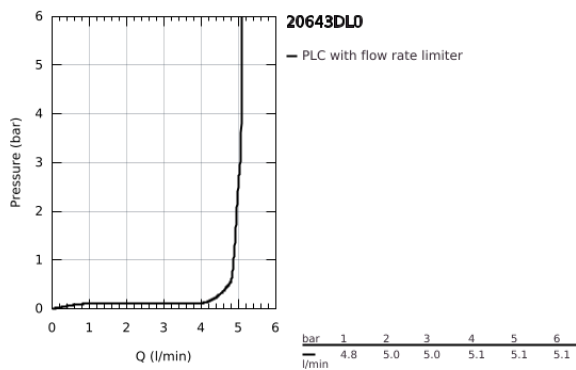

20 643 DL0 ΑΤΡΙΟ ΜΙΚΤΗΣ ΝΙΠΤΗΡΑ 3 ΟΠΩΝ, 1/2" ΜΕΓΕΘΟΣ L

ΠΕΡΙΓΡΑΦΗ ΠΡΟΪΟΝΤΟΣ

- Χρώμα: brushed warm sunset
- κεραμική κεφαλή 1/2", 90°
- Φινίρισμα GROHE LongLife
- GROHE EcoJoy - Less water, perfect flow
- μέγιστη παροχή (στα 3 bar): 5 λίτρα/λεπτό
- περιστρεφόμενο σωληνωτό ρουζούνι με φίλτρο και περιοριστή ροής
- adjustable swivel area 0° / 150° / 360°
- σετ αυτόματης βαλβίδας 1 1/4"
- ανθεκτικό στην πίεση, εύκαμπτα σπирάλ σύνδεσης μεταξύ του ρουζουνιού και των πλαϊνών λαβών
- με σταυροειδείς λαβές
- Περιλαμβάνονται δύο διαφορετικά σετ καπακιών. Ένα σετ με σήμανση "H" και "C", ένα σετ χωρίς σήμανση.

20 643 DL0 ΑΤΡΙΟ ΜΙΚΤΗΣ ΝΙΠΤΗΡΑ 3 ΟΠΩΝ, 1/2" ΜΕΓΕΘΟΣ L

ΑΝΤΑΛΛΑΚΤΙΚΑ , Νοεμβρίου 2022 – τώρα

- 1: Cross handles (Αριθμός ανταλλακτικού 14215DL0)
- 2: Κεραμικός μηχανισμός 1/2" (Αριθμός ανταλλακτικού 45882000)
- 2.1: Ο-Ρινγκ $\varnothing 18,2 \times \varnothing 1,7$ (Αριθμός ανταλλακτικού 0392400M)
- 3: Κεραμικός μηχανισμός 1/2" (Αριθμός ανταλλακτικού 45883000)
- 3.1: Ο-Ρινγκ $\varnothing 18,2 \times \varnothing 1,7$ (Αριθμός ανταλλακτικού 0392400M)
- 4: Παξιμάδι σύνδεσης 1/2" (Αριθμός ανταλλακτικού 1290100M)
- 4.1: Μόνωση $\varnothing 18,5 \times \varnothing 12 \times 2$ (Αριθμός ανταλλακτικού 0138900M)
- 5: Σωληνωτό ρουξούνι 3/4 " (Αριθμός ανταλλακτικού 101298DL00)
- 5.1: Laminaφ Φίλτρο ροής (Αριθμός ανταλλακτικού 48408000)
- 5.2: Δακτύλιος ασφάλισης (Αριθμός ανταλλακτικού 4826600M)
- 5.3: Δακτύλιος καλύμματος (Αριθμός ανταλλακτικού 0128500M)
- 6: Pop-up rod (Αριθμός ανταλλακτικού 65196DL0)
- 7: ασφάλεια (Αριθμός ανταλλακτικού 6554100M)
- 8: Εύκαμπτο σπιράλ σύνδεσης (Αριθμός ανταλλακτικού 45704000)
- 9: Βαλβίδα 1 1/4" (Αριθμός ανταλλακτικού 28910DL0)
- 9.1: Πώμα αυτόματης βαλβίδας (Αριθμός ανταλλακτικού 07182DL0)
- 9.2: Eccentric rod (Αριθμός ανταλλακτικού 07052000)
- 10: Παξιμάδι 1/2x $\Psi 14,5$ (Αριθμός ανταλλακτικού 1290200M)*
- 11: Eccentric rod (Αριθμός ανταλλακτικού 07341000)*