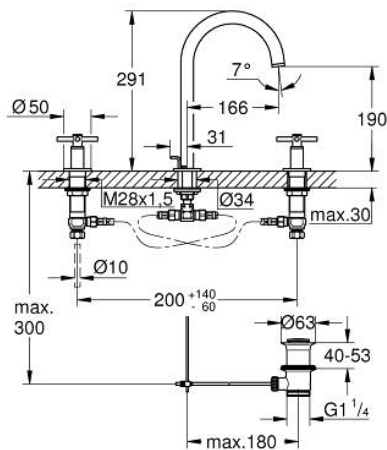

20 643 DL0 ΑΤΡΙΟ ΜΙΚΤΗΣ ΝΙΠΤΗΡΑ 3 ΟΠΩΝ, 1/2" ΜΕΓΕΘΟΣ L

ΠΕΡΙΓΡΑΦΗ ΠΡΟΪΟΝΤΟΣ

- Χρώμα: brushed warm sunset
- κεραμική κεφαλή 1/2", 90°
- Φινίρισμα GROHE LongLife
- GROHE EcoJoy - Less water, perfect flow
- μέγιστη παροχή (στα 3 bar): 5 λίτρα/λεπτό
- περιστρεφόμενο σωληνωτό ρουζούνι με φίλτρο και περιοριστή ροής
- adjustable swivel area 0° / 150° / 360°
- σετ αυτόματης βαλβίδας 1 1/4"
- ανθεκτικό στην πίεση, εύκαμπτα σπирάλ σύνδεσης μεταξύ του ρουζουνιού και των πλαϊνών λαβών
- με σταυροειδείς λαβές
- Περιλαμβάνονται δύο διαφορετικά σετ καπακιών. Ένα σετ με σήμανση "H" και "C", ένα σετ χωρίς σήμανση.

20 643 DL0 ΑΤΡΙΟ ΜΙΚΤΗΣ ΝΙΠΤΗΡΑ 3 ΟΠΩΝ, 1/2" ΜΕΓΕΘΟΣ L

ΑΝΤΑΛΛΑΚΤΙΚΑ , Νοεμβρίου 2022 – τώρα

- 1: Cross handles (Αριθμός ανταλλακτικού 14215DL0)
- 2: Κεραμικός μηχανισμός 1/2" (Αριθμός ανταλλακτικού 45882000)
- 2.1: Ο-Ρινγκ $\varnothing 18,2 \times \varnothing 1,7$ (Αριθμός ανταλλακτικού 0392400M)
- 3: Κεραμικός μηχανισμός 1/2" (Αριθμός ανταλλακτικού 45883000)
- 3.1: Ο-Ρινγκ $\varnothing 18,2 \times \varnothing 1,7$ (Αριθμός ανταλλακτικού 0392400M)
- 4: Παξιμάδι σύνδεσης 1/2" (Αριθμός ανταλλακτικού 1290100M)
- 4.1: Μόνωση $\varnothing 18,5 \times \varnothing 12 \times 2$ (Αριθμός ανταλλακτικού 0138900M)
- 5: Σωληνωτό ρουξούνι 3/4 " (Αριθμός ανταλλακτικού 101298DL00)
- 5.1: Laminaφ Φίλτρο ροής (Αριθμός ανταλλακτικού 48408000)
- 5.2: Δακτύλιος ασφάλισης (Αριθμός ανταλλακτικού 4826600M)
- 5.3: Δακτύλιος καλύμματος (Αριθμός ανταλλακτικού 0128500M)
- 6: Pop-up rod (Αριθμός ανταλλακτικού 65196DL0)
- 7: ασφάλεια (Αριθμός ανταλλακτικού 6554100M)
- 8: Εύκαμπτο σπιράλ σύνδεσης (Αριθμός ανταλλακτικού 45704000)
- 9: Βαλβίδα 1 1/4" (Αριθμός ανταλλακτικού 28910DL0)
- 9.1: Πώμα αυτόματης βαλβίδας (Αριθμός ανταλλακτικού 07182DL0)
- 9.2: Eccentric rod (Αριθμός ανταλλακτικού 07052000)
- 10: Παξιμάδι 1/2x $\Psi 14,5$ (Αριθμός ανταλλακτικού 1290200M)*
- 11: Eccentric rod (Αριθμός ανταλλακτικού 07341000)*