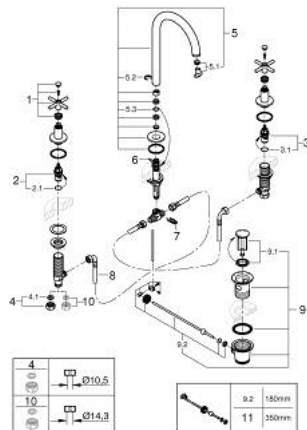

20 643 DL0 ΑΤΡΙΟ ΜΙΚΤΗΣ ΝΙΠΤΗΡΑ 3 ΟΠΩΝ, 1/2" ΜΕΓΕΘΟΣ L

ΠΕΡΙΓΡΑΦΗ ΠΡΟΪΟΝΤΟΣ

- Χρώμα: brushed warm sunset
- κεραμική κεφαλή 1/2", 90°
- Φινίρισμα GROHE LongLife
- GROHE EcoJoy - Less water, perfect flow
- μέγιστη παροχή (στα 3 bar): 5 λίτρα/λεπτό
- περιστρεφόμενο σωληνωτό ρουζούνι με φίλτρο και περιοριστή ροής
- adjustable swivel area 0° / 150° / 360°
- σετ αυτόματης βαλβίδας 1 1/4"
- ανθεκτικό στην πίεση, εύκαμπτα σπирάλ σύνδεσης μεταξύ του ρουζουνιού και των πλαϊνών λαβών
- με σταυροειδείς λαβές
- Περιλαμβάνονται δύο διαφορετικά σετ καπακιών. Ένα σετ με σήμανση "H" και "C", ένα σετ χωρίς σήμανση.

20 643 DL0 ΑΤΡΙΟ ΜΙΚΤΗΣ ΝΙΠΤΗΡΑ 3 ΟΠΩΝ, 1/2" ΜΕΓΕΘΟΣ L

ΑΝΤΑΛΛΑΚΤΙΚΑ , Νοεμβρίου 2022 – τώρα

- 1: Cross handles (Αριθμός ανταλλακτικού 14215DL0)
- 2: Κεραμικός μηχανισμός 1/2" (Αριθμός ανταλλακτικού 45882000)
- 2.1: Ο-Ρινγκ $\varnothing 18,2 \times \varnothing 1,7$ (Αριθμός ανταλλακτικού 0392400M)
- 3: Κεραμικός μηχανισμός 1/2" (Αριθμός ανταλλακτικού 45883000)
- 3.1: Ο-Ρινγκ $\varnothing 18,2 \times \varnothing 1,7$ (Αριθμός ανταλλακτικού 0392400M)
- 4: Παξιμάδι σύνδεσης 1/2" (Αριθμός ανταλλακτικού 1290100M)
- 4.1: Μόνωση $\varnothing 18,5 \times \varnothing 12 \times 2$ (Αριθμός ανταλλακτικού 0138900M)
- 5: Σωληνωτό ρουξούνι 3/4 " (Αριθμός ανταλλακτικού 101298DL00)
- 5.1: Laminaφ Φίλτρο ροής (Αριθμός ανταλλακτικού 48408000)
- 5.2: Δακτύλιος ασφάλισης (Αριθμός ανταλλακτικού 4826600M)
- 5.3: Δακτύλιος καλύμματος (Αριθμός ανταλλακτικού 0128500M)
- 6: Pop-up rod (Αριθμός ανταλλακτικού 65196DL0)
- 7: ασφάλεια (Αριθμός ανταλλακτικού 6554100M)
- 8: Εύκαμπτο σπιράλ σύνδεσης (Αριθμός ανταλλακτικού 45704000)
- 9: Βαλβίδα 1 1/4" (Αριθμός ανταλλακτικού 28910DL0)
- 9.1: Πώμα αυτόματης βαλβίδας (Αριθμός ανταλλακτικού 07182DL0)
- 9.2: Eccentric rod (Αριθμός ανταλλακτικού 07052000)
- 10: Παξιμάδι 1/2x $\Psi 14,5$ (Αριθμός ανταλλακτικού 1290200M)*
- 11: Eccentric rod (Αριθμός ανταλλακτικού 07341000)*