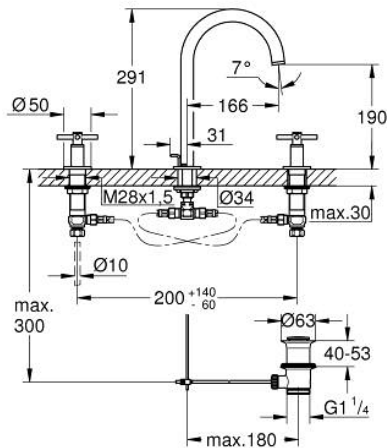

## 20 643 GL0 ΑΤΡΙΟ ΜΙΚΤΗΣ ΝΙΠΤΗΡΑ 3 ΟΠΩΝ, 1/2" ΜΕΓΕΘΟΣ L

### ΠΕΡΙΓΡΑΦΗ ΠΡΟΪΟΝΤΟΣ

- Χρώμα: cool sunrise
- κεραμική κεφαλή 1/2", 90°
- Φινίρισμα GROHE LongLife
- GROHE EcoJoy - Less water, perfect flow
- μέγιστη παροχή (στα 3 bar): 5 λίτρα/λεπτό
- περιστρεφόμενο σωληνωτό ρουζούνι με φίλτρο και περιοριστή ροής
- adjustable swivel area 0° / 150° / 360°
- σετ αυτόματης βαλβίδας 1 1/4"
- ανθεκτικό στην πίεση, εύκαμπτη σπирάλ σύνδεσης μεταξύ του ρουζουνιού και των πλαϊνών λαβών
- με σταυροειδείς λαβές
- Περιλαμβάνονται δύο διαφορετικά σετ καπακιών. Ένα σετ με σήμανση "H" και "C", ένα σετ χωρίς σήμανση.

### ΑΝΤΑΛΛΑΚΤΙΚΑ , Οκτωβρίου 2021 – τώρα

- 1: Cross handles (Αριθμός ανταλλακτικού 14215GL0)
- 2: Κεραμικός μηχανισμός 1/2" (Αριθμός ανταλλακτικού 45882000)
- 2.1: Ο-Ρινγκ Ø18,2 x Ø1,7 (Αριθμός ανταλλακτικού 0392400M)
- 3: Κεραμικός μηχανισμός 1/2" (Αριθμός ανταλλακτικού 45883000)
- 3.1: Ο-Ρινγκ Ø18,2 x Ø1,7 (Αριθμός ανταλλακτικού 0392400M)
- 4: Παξιμάδι σύνδεσης 1/2" (Αριθμός ανταλλακτικού 1290100M)
- 4.1: Μόνωση Ø18,5 x Ø12 x 2 (Αριθμός ανταλλακτικού 0138900M)
- 5: Σωληνωτό ρουξούνι 3/4 " (Αριθμός ανταλλακτικού 101298GL00)
- 5.1: Lamina Φίλτρο ροής (Αριθμός ανταλλακτικού 48408000)
- 5.2: Δακτύλιος ασφάλισης (Αριθμός ανταλλακτικού 4826600M)
- 5.3: Δακτύλιος καλύμματος (Αριθμός ανταλλακτικού 0128500M)
- 6: Pop-up rod (Αριθμός ανταλλακτικού 65196GL0)
- 7: ασφάλεια (Αριθμός ανταλλακτικού 6554100M)
- 8: Εύκαμπτο σπιράλ σύνδεσης (Αριθμός ανταλλακτικού 45704000)
- 9: Βαλβίδα 1 1/4" (Αριθμός ανταλλακτικού 28910GL0)
- 9.1: Πώμα αυτόματης βαλβίδας (Αριθμός ανταλλακτικού 07182GL0)
- 9.2: Eccentric rod (Αριθμός ανταλλακτικού 07052000)
- 10: Παξιμάδι 1/2x Ψ14,5 (Αριθμός ανταλλακτικού 1290200M)\*
- 11: Eccentric rod (Αριθμός ανταλλακτικού 07341000)\*