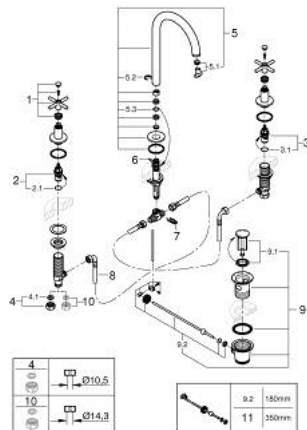

## 20 643 GL0 ΑΤΡΙΟ ΜΙΚΤΗΣ ΝΙΠΤΗΡΑ 3 ΟΠΩΝ, 1/2" ΜΕΓΕΘΟΣ L

### ΠΕΡΙΓΡΑΦΗ ΠΡΟΪΟΝΤΟΣ

- Χρώμα: cool sunrise
- κεραμική κεφαλή 1/2", 90°
- Φινίρισμα GROHE LongLife
- GROHE EcoJoy - Less water, perfect flow
- μέγιστη παροχή (στα 3 bar): 5 λίτρα/λεπτό
- περιστρεφόμενο σωληνωτό ρουζούνι με φίλτρο και περιοριστή ροής
- adjustable swivel area 0° / 150° / 360°
- σετ αυτόματης βαλβίδας 1 1/4"
- ανθεκτικό στην πίεση, εύκαμπτη σπирάλ σύνδεσης μεταξύ του ρουζουνιού και των πλαϊνών λαβών
- με σταυροειδείς λαβές
- Περιλαμβάνονται δύο διαφορετικά σετ καπακιών. Ένα σετ με σήμανση "H" και "C", ένα σετ χωρίς σήμανση.

### ΑΝΤΑΛΛΑΚΤΙΚΑ , Οκτωβρίου 2021 – τώρα

- 1: Cross handles (Αριθμός ανταλλακτικού 14215GL0)
- 2: Κεραμικός μηχανισμός 1/2" (Αριθμός ανταλλακτικού 45882000)
- 2.1: Ο-Ρινγκ Ø18,2 x Ø1,7 (Αριθμός ανταλλακτικού 0392400M)
- 3: Κεραμικός μηχανισμός 1/2" (Αριθμός ανταλλακτικού 45883000)
- 3.1: Ο-Ρινγκ Ø18,2 x Ø1,7 (Αριθμός ανταλλακτικού 0392400M)
- 4: Παξιμάδι σύνδεσης 1/2" (Αριθμός ανταλλακτικού 1290100M)
- 4.1: Μόνωση Ø18,5 x Ø12 x 2 (Αριθμός ανταλλακτικού 0138900M)
- 5: Σωληνωτό ρουξούνι 3/4 " (Αριθμός ανταλλακτικού 101298GL00)
- 5.1: Lamina Φίλτρο ροής (Αριθμός ανταλλακτικού 48408000)
- 5.2: Δακτύλιος ασφάλισης (Αριθμός ανταλλακτικού 4826600M)
- 5.3: Δακτύλιος καλύμματος (Αριθμός ανταλλακτικού 0128500M)
- 6: Pop-up rod (Αριθμός ανταλλακτικού 65196GL0)
- 7: ασφάλεια (Αριθμός ανταλλακτικού 6554100M)
- 8: Εύκαμπτο σπιράλ σύνδεσης (Αριθμός ανταλλακτικού 45704000)
- 9: Βαλβίδα 1 1/4" (Αριθμός ανταλλακτικού 28910GL0)
- 9.1: Πώμα αυτόματης βαλβίδας (Αριθμός ανταλλακτικού 07182GL0)
- 9.2: Eccentric rod (Αριθμός ανταλλακτικού 07052000)
- 10: Παξιμάδι 1/2x Ψ14,5 (Αριθμός ανταλλακτικού 1290200M)\*
- 11: Eccentric rod (Αριθμός ανταλλακτικού 07341000)\*