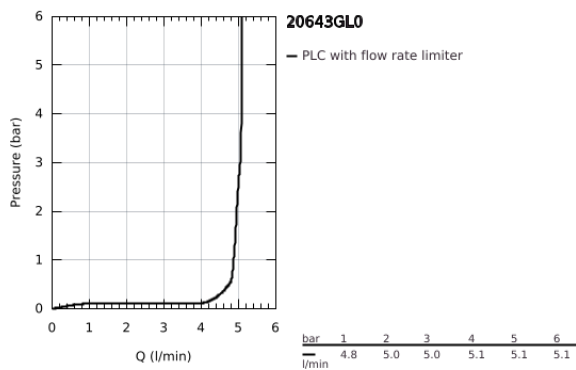

## 20 643 GL0 ΑΤΡΙΟ ΜΙΚΤΗΣ ΝΙΠΤΗΡΑ 3 ΟΠΩΝ, 1/2" ΜΕΓΕΘΟΣ L

### ΠΕΡΙΓΡΑΦΗ ΠΡΟΪΟΝΤΟΣ

- Χρώμα: cool sunrise
- κεραμική κεφαλή 1/2", 90°
- Φινίρισμα GROHE LongLife
- GROHE EcoJoy - Less water, perfect flow
- μέγιστη παροχή (στα 3 bar): 5 λίτρα/λεπτό
- περιστρεφόμενο σωληνωτό ρουζούνι με φίλτρο και περιοριστή ροής
- adjustable swivel area 0° / 150° / 360°
- σετ αυτόματης βαλβίδας 1 1/4"
- ανθεκτικό στην πίεση, εύκαμπτη σπирάλ σύνδεσης μεταξύ του ρουζουνιού και των πλαϊνών λαβών
- με σταυροειδείς λαβές
- Περιλαμβάνονται δύο διαφορετικά σετ καπακιών. Ένα σετ με σήμανση "H" και "C", ένα σετ χωρίς σήμανση.