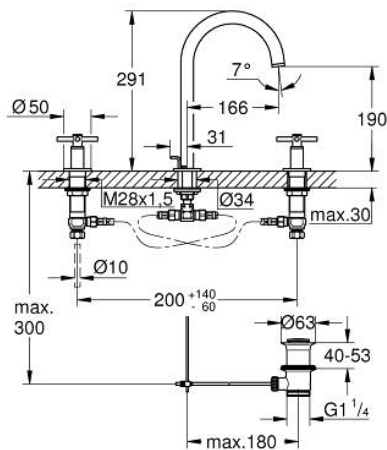

20 643 GN0 ΑΤΡΙΟ ΜΙΚΤΗΣ ΝΙΠΤΗΡΑ 3 ΟΠΩΝ, 1/2" ΜΕΓΕΘΟΣ L

ΠΕΡΙΓΡΑΦΗ ΠΡΟΪΟΝΤΟΣ

- Χρώμα: brushed cool sunrise
- κεραμική κεφαλή 1/2", 90°
- Φινίρισμα GROHE LongLife
- GROHE EcoJoy - Less water, perfect flow
- μέγιστη παροχή (στα 3 bar): 5 λίτρα/λεπτό
- περιστρεφόμενο σωληνωτό ρουζούνι με φίλτρο και περιοριστή ροής
- adjustable swivel area 0° / 150° / 360°
- σετ αυτόματης βαλβίδας 1 1/4"
- ανθεκτικό στην πίεση, εύκαμπτα σπирάλ σύνδεσης μεταξύ του ρουζουνιού και των πλαϊνών λαβών
- με σταυροειδείς λαβές
- Περιλαμβάνονται δύο διαφορετικά σετ καπακιών. Ένα σετ με σήμανση "H" και "C", ένα σετ χωρίς σήμανση.

20 643 GN0 ΑΤΡΙΟ ΜΙΚΤΗΣ ΝΙΠΤΗΡΑ 3 ΟΪΩΝ, 1/2" ΜΕΓΕΘΟΣ L

ΑΝΤΑΛΛΑΚΤΙΚΑ , Νοεμβρίου 2022 – τώρα

- 1: Cross handles (Αριθμός ανταλλακτικού 14215GN0)
- 2: Κεραμικός μηχανισμός 1/2" (Αριθμός ανταλλακτικού 45882000)
- 2.1: Ο-Ρινγκ ∅18,2 x ∅1,7 (Αριθμός ανταλλακτικού 0392400M)
- 3: Κεραμικός μηχανισμός 1/2" (Αριθμός ανταλλακτικού 45883000)
- 3.1: Ο-Ρινγκ ∅18,2 x ∅1,7 (Αριθμός ανταλλακτικού 0392400M)
- 4: Παξιμάδι σύνδεσης 1/2" (Αριθμός ανταλλακτικού 1290100M)
- 4.1: Μόνωση ∅18,5 x ∅12 x 2 (Αριθμός ανταλλακτικού 0138900M)
- 5: Σωληνωτό ρουξούνι 3/4 " (Αριθμός ανταλλακτικού 101298GN00)
- 5.1: Lamina Φίλτρο ροής (Αριθμός ανταλλακτικού 48408000)
- 5.2: Δακτύλιος ασφάλισης (Αριθμός ανταλλακτικού 4826600M)
- 5.3: Δακτύλιος καλύμματος (Αριθμός ανταλλακτικού 0128500M)
- 6: Pop-up rod (Αριθμός ανταλλακτικού 65196GN0)
- 7: ασφάλεια (Αριθμός ανταλλακτικού 6554100M)
- 8: Εύκαμπτο σπιράλ σύνδεσης (Αριθμός ανταλλακτικού 45704000)
- 9: Βαλβίδα 1 1/4" (Αριθμός ανταλλακτικού 28910GN0)
- 9.1: Πώμα αυτόματης βαλβίδας (Αριθμός ανταλλακτικού 07182GN0)
- 9.2: Eccentric rod (Αριθμός ανταλλακτικού 07052000)
- 10: Παξιμάδι 1/2x Ψ14,5 (Αριθμός ανταλλακτικού 1290200M)*
- 11: Eccentric rod (Αριθμός ανταλλακτικού 07341000)*