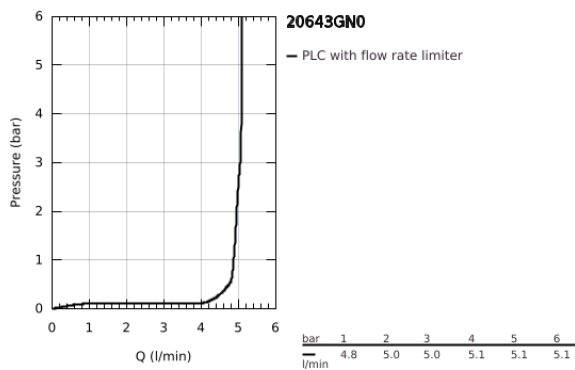

20 643 GN0 ΑΤΡΙΟ ΜΙΚΤΗΣ ΝΙΠΤΗΡΑ 3 ΟΠΩΝ, 1/2" ΜΕΓΕΘΟΣ L

ΠΕΡΙΓΡΑΦΗ ΠΡΟΪΟΝΤΟΣ

- Χρώμα: brushed cool sunrise
- κεραμική κεφαλή 1/2", 90°
- Φινίρισμα GROHE LongLife
- GROHE EcoJoy - Less water, perfect flow
- μέγιστη παροχή (στα 3 bar): 5 λίτρα/λεπτό
- περιστρεφόμενο σωληνωτό ρουζούνι με φίλτρο και περιοριστή ροής
- adjustable swivel area 0° / 150° / 360°
- σετ αυτόματης βαλβίδας 1 1/4"
- ανθεκτικό στην πίεση, εύκαμπτα σπирάλ σύνδεσης μεταξύ του ρουζουνιού και των πλαϊνών λαβών
- με σταυροειδείς λαβές
- Περιλαμβάνονται δύο διαφορετικά σετ καπακιών. Ένα σετ με σήμανση "H" και "C", ένα σετ χωρίς σήμανση.

20 643 GN0 ΑΤΡΙΟ ΜΙΚΤΗΣ ΝΙΠΤΗΡΑ 3 ΟΪΩΝ, 1/2" ΜΕΓΕΘΟΣ L

ΑΝΤΑΛΛΑΚΤΙΚΑ , Νοεμβρίου 2022 – τώρα

- 1: Cross handles (Αριθμός ανταλλακτικού 14215GN0)
- 2: Κεραμικός μηχανισμός 1/2" (Αριθμός ανταλλακτικού 45882000)
- 2.1: Ο-Ρινγκ ∅18,2 x ∅1,7 (Αριθμός ανταλλακτικού 0392400M)
- 3: Κεραμικός μηχανισμός 1/2" (Αριθμός ανταλλακτικού 45883000)
- 3.1: Ο-Ρινγκ ∅18,2 x ∅1,7 (Αριθμός ανταλλακτικού 0392400M)
- 4: Παξιμάδι σύνδεσης 1/2" (Αριθμός ανταλλακτικού 1290100M)
- 4.1: Μόνωση ∅18,5 x ∅12 x 2 (Αριθμός ανταλλακτικού 0138900M)
- 5: Σωληνωτό ρουξούνι 3/4 " (Αριθμός ανταλλακτικού 101298GN00)
- 5.1: Lamina Φίλτρο ροής (Αριθμός ανταλλακτικού 48408000)
- 5.2: Δακτύλιος ασφάλισης (Αριθμός ανταλλακτικού 4826600M)
- 5.3: Δακτύλιος καλύμματος (Αριθμός ανταλλακτικού 0128500M)
- 6: Pop-up rod (Αριθμός ανταλλακτικού 65196GN0)
- 7: ασφάλεια (Αριθμός ανταλλακτικού 6554100M)
- 8: Εύκαμπτο σπιράλ σύνδεσης (Αριθμός ανταλλακτικού 45704000)
- 9: Βαλβίδα 1 1/4" (Αριθμός ανταλλακτικού 28910GN0)
- 9.1: Πώμα αυτόματης βαλβίδας (Αριθμός ανταλλακτικού 07182GN0)
- 9.2: Eccentric rod (Αριθμός ανταλλακτικού 07052000)
- 10: Παξιμάδι 1/2x Ψ14,5 (Αριθμός ανταλλακτικού 1290200M)*
- 11: Eccentric rod (Αριθμός ανταλλακτικού 07341000)*