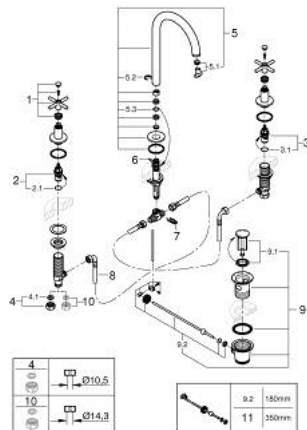

20 643 GN0 ΑΤΡΙΟ ΜΙΚΤΗΣ ΝΙΠΤΗΡΑ 3 ΟΠΩΝ, 1/2" ΜΕΓΕΘΟΣ L

ΠΕΡΙΓΡΑΦΗ ΠΡΟΪΟΝΤΟΣ

- Χρώμα: brushed cool sunrise
- κεραμική κεφαλή 1/2", 90°
- Φινίρισμα GROHE LongLife
- GROHE EcoJoy - Less water, perfect flow
- μέγιστη παροχή (στα 3 bar): 5 λίτρα/λεπτό
- περιστρεφόμενο σωληνωτό ρουζούνι με φίλτρο και περιοριστή ροής
- adjustable swivel area 0° / 150° / 360°
- σετ αυτόματης βαλβίδας 1 1/4"
- ανθεκτικό στην πίεση, εύκαμπτα σπирάλ σύνδεσης μεταξύ του ρουζουνιού και των πλαϊνών λαβών
- με σταυροειδείς λαβές
- Περιλαμβάνονται δύο διαφορετικά σετ καπακιών. Ένα σετ με σήμανση "H" και "C", ένα σετ χωρίς σήμανση.

20 643 GN0 ΑΤΡΙΟ ΜΙΚΤΗΣ ΝΙΠΤΗΡΑ 3 ΟΪΩΝ, 1/2" ΜΕΓΕΘΟΣ L

ΑΝΤΑΛΛΑΚΤΙΚΑ , Νοεμβρίου 2022 – τώρα

- 1: Cross handles (Αριθμός ανταλλακτικού 14215GN0)
- 2: Κεραμικός μηχανισμός 1/2" (Αριθμός ανταλλακτικού 45882000)
- 2.1: Ο-Ρινγκ ∅18,2 x ∅1,7 (Αριθμός ανταλλακτικού 0392400M)
- 3: Κεραμικός μηχανισμός 1/2" (Αριθμός ανταλλακτικού 45883000)
- 3.1: Ο-Ρινγκ ∅18,2 x ∅1,7 (Αριθμός ανταλλακτικού 0392400M)
- 4: Παξιμάδι σύνδεσης 1/2" (Αριθμός ανταλλακτικού 1290100M)
- 4.1: Μόνωση ∅18,5 x ∅12 x 2 (Αριθμός ανταλλακτικού 0138900M)
- 5: Σωληνωτό ρουξούνι 3/4 " (Αριθμός ανταλλακτικού 101298GN00)
- 5.1: Lamina Φίλτρο ροής (Αριθμός ανταλλακτικού 48408000)
- 5.2: Δακτύλιος ασφάλισης (Αριθμός ανταλλακτικού 4826600M)
- 5.3: Δακτύλιος καλύμματος (Αριθμός ανταλλακτικού 0128500M)
- 6: Pop-up rod (Αριθμός ανταλλακτικού 65196GN0)
- 7: ασφάλεια (Αριθμός ανταλλακτικού 6554100M)
- 8: Εύκαμπτο σπιράλ σύνδεσης (Αριθμός ανταλλακτικού 45704000)
- 9: Βαλβίδα 1 1/4" (Αριθμός ανταλλακτικού 28910GN0)
- 9.1: Πώμα αυτόματης βαλβίδας (Αριθμός ανταλλακτικού 07182GN0)
- 9.2: Eccentric rod (Αριθμός ανταλλακτικού 07052000)
- 10: Παξιμάδι 1/2x Ψ14,5 (Αριθμός ανταλλακτικού 1290200M)*
- 11: Eccentric rod (Αριθμός ανταλλακτικού 07341000)*