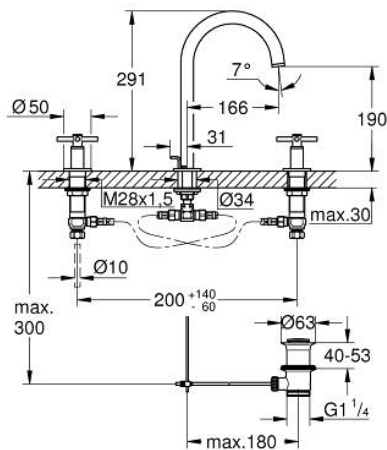

20 643 MG0 ΑΤΡΙΟ ΜΙΚΤΗΣ ΝΙΠΗΤΗΡΑ 3 ΟΠΩΝ, 1/2" ΜΕΓΕΘΟΣ L

ΠΕΡΙΓΡΑΦΗ ΠΡΟΪΟΝΤΟΣ

- Χρώμα: satin graphite
- κεραμική κεφαλή 1/2", 90°
- Φινίρισμα GROHE LongLife
- GROHE EcoJoy - Less water, perfect flow
- μέγιστη παροχή (στα 3 bar): 5 λίτρα/λεπτό
- περιστρεφόμενο σωληνωτό ρουζούνι με φίλτρο και περιοριστή ροής
- adjustable swivel area 0° / 150° / 360°
- σετ αυτόματης βαλβίδας 1 1/4"
- ανθεκτικό στην πίεση, εύκαμπτη σπирάλ σύνδεσης μεταξύ του ρουζουνιού και των πλαϊνών λαβών
- με σταυροειδείς λαβές
- Περιλαμβάνονται δύο διαφορετικά σετ καπακιών. Ένα σετ με σήμανση "H" και "C", ένα σετ χωρίς σήμανση.

20 643 MG0 ΑΤΡΙΟ ΜΙΚΤΗΣ ΝΙΠΤΗΡΑ 3 ΟΠΩΝ, 1/2" ΜΕΓΕΘΟΣ L

ΑΝΤΑΛΛΑΚΤΙΚΑ , Οκτωβρίου 2021 – τώρα

- 1: Cross handles (Αριθμός ανταλλακτικού 14215MG0)
- 2: Κεραμικός μηχανισμός 1/2" (Αριθμός ανταλλακτικού 45882000)
- 2.1: Ο-Ρινγκ ∅18,2 x ∅1,7 (Αριθμός ανταλλακτικού 0392400M)
- 3: Κεραμικός μηχανισμός 1/2" (Αριθμός ανταλλακτικού 45883000)
- 3.1: Ο-Ρινγκ ∅18,2 x ∅1,7 (Αριθμός ανταλλακτικού 0392400M)
- 4: Παξιμάδι σύνδεσης 1/2" (Αριθμός ανταλλακτικού 1290100M)
- 4.1: Μόνωση ∅18,5 x ∅12 x 2 (Αριθμός ανταλλακτικού 0138900M)
- 5: Σωληνωτό ρουξούνι 3/4 " (Αριθμός ανταλλακτικού 101298MG00)
- 5.1: Laminaφ Φίλτρο ροής (Αριθμός ανταλλακτικού 48408000)
- 5.2: Δακτύλιος ασφάλισης (Αριθμός ανταλλακτικού 4826600M)
- 5.3: Δακτύλιος καλύμματος (Αριθμός ανταλλακτικού 0128500M)
- 6: Pop-up rod (Αριθμός ανταλλακτικού 65196MG0)
- 7: ασφάλεια (Αριθμός ανταλλακτικού 6554100M)
- 8: Εύκαμπτο σπιράλ σύνδεσης (Αριθμός ανταλλακτικού 45704000)
- 9: Βαλβίδα 1 1/4" (Αριθμός ανταλλακτικού 28910MG0)
- 9.1: Πώμα αυτόματης βαλβίδας (Αριθμός ανταλλακτικού 07182MG0)
- 9.2: Eccentric rod (Αριθμός ανταλλακτικού 07052000)
- 10: Παξιμάδι 1/2x Ψ14,5 (Αριθμός ανταλλακτικού 1290200M)*
- 11: Eccentric rod (Αριθμός ανταλλακτικού 07341000)*