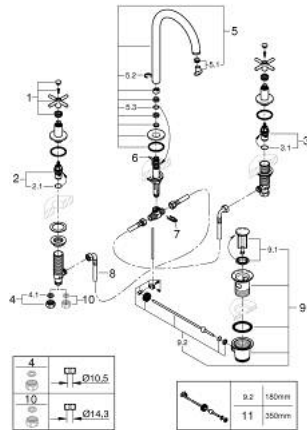

20 643 MG0 ΑΤΡΙΟ ΜΙΚΤΗΣ ΝΙΠΗΤΗΡΑ 3 ΟΠΩΝ, 1/2" ΜΕΓΕΘΟΣ L

ΠΕΡΙΓΡΑΦΗ ΠΡΟΪΟΝΤΟΣ

- Χρώμα: satin graphite
- κεραμική κεφαλή 1/2", 90°
- Φινίρισμα GROHE LongLife
- GROHE EcoJoy - Less water, perfect flow
- μέγιστη παροχή (στα 3 bar): 5 λίτρα/λεπτό
- περιστρεφόμενο σωληνωτό ρουζούνι με φίλτρο και περιοριστή ροής
- adjustable swivel area 0° / 150° / 360°
- σετ αυτόματης βαλβίδας 1 1/4"
- ανθεκτικό στην πίεση, εύκαμπτη σπирάλ σύνδεσης μεταξύ του ρουζουνιού και των πλαϊνών λαβών
- με σταυροειδείς λαβές
- Περιλαμβάνονται δύο διαφορετικά σετ καπακιών. Ένα σετ με σήμανση "H" και "C", ένα σετ χωρίς σήμανση.

20 643 MG0 ΑΤΡΙΟ ΜΙΚΤΗΣ ΝΙΠΤΗΡΑ 3 ΟΠΩΝ, 1/2" ΜΕΓΕΘΟΣ L

ΑΝΤΑΛΛΑΚΤΙΚΑ , Οκτωβρίου 2021 – τώρα

- 1: Cross handles (Αριθμός ανταλλακτικού 14215MG0)
- 2: Κεραμικός μηχανισμός 1/2" (Αριθμός ανταλλακτικού 45882000)
- 2.1: Ο-Ρινγκ ∅18,2 x ∅1,7 (Αριθμός ανταλλακτικού 0392400M)
- 3: Κεραμικός μηχανισμός 1/2" (Αριθμός ανταλλακτικού 45883000)
- 3.1: Ο-Ρινγκ ∅18,2 x ∅1,7 (Αριθμός ανταλλακτικού 0392400M)
- 4: Παξιμάδι σύνδεσης 1/2" (Αριθμός ανταλλακτικού 1290100M)
- 4.1: Μόνωση ∅18,5 x ∅12 x 2 (Αριθμός ανταλλακτικού 0138900M)
- 5: Σωληνωτό ρουξούνι 3/4 " (Αριθμός ανταλλακτικού 101298MG00)
- 5.1: Laminaφ Φίλτρο ροής (Αριθμός ανταλλακτικού 48408000)
- 5.2: Δακτύλιος ασφάλισης (Αριθμός ανταλλακτικού 4826600M)
- 5.3: Δακτύλιος καλύμματος (Αριθμός ανταλλακτικού 0128500M)
- 6: Pop-up rod (Αριθμός ανταλλακτικού 65196MG0)
- 7: ασφάλεια (Αριθμός ανταλλακτικού 6554100M)
- 8: Εύκαμπτο σπιράλ σύνδεσης (Αριθμός ανταλλακτικού 45704000)
- 9: Βαλβίδα 1 1/4" (Αριθμός ανταλλακτικού 28910MG0)
- 9.1: Πώμα αυτόματης βαλβίδας (Αριθμός ανταλλακτικού 07182MG0)
- 9.2: Eccentric rod (Αριθμός ανταλλακτικού 07052000)
- 10: Παξιμάδι 1/2x Ψ14,5 (Αριθμός ανταλλακτικού 1290200M)*
- 11: Eccentric rod (Αριθμός ανταλλακτικού 07341000)*