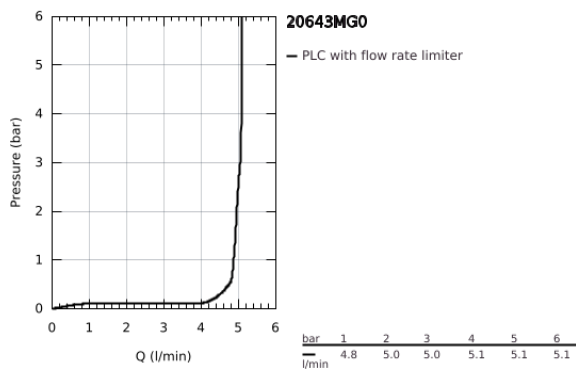

20 643 MG0 ΑΤΡΙΟ ΜΙΚΤΗΣ ΝΙΠΗΤΗΡΑ 3 ΟΠΩΝ, 1/2" ΜΕΓΕΘΟΣ L

ΠΕΡΙΓΡΑΦΗ ΠΡΟΪΟΝΤΟΣ

- Χρώμα: satin graphite
- κεραμική κεφαλή 1/2", 90°
- Φινίρισμα GROHE LongLife
- GROHE EcoJoy - Less water, perfect flow
- μέγιστη παροχή (στα 3 bar): 5 λίτρα/λεπτό
- περιστρεφόμενο σωληνωτό ρουζούνι με φίλτρο και περιοριστή ροής
- adjustable swivel area 0° / 150° / 360°
- σετ αυτόματης βαλβίδας 1 1/4"
- ανθεκτικό στην πίεση, εύκαμπτη σπирάλ σύνδεσης μεταξύ του ρουζουνιού και των πλαϊνών λαβών
- με σταυροειδείς λαβές
- Περιλαμβάνονται δύο διαφορετικά σετ καπακιών. Ένα σετ με σήμανση "H" και "C", ένα σετ χωρίς σήμανση.

20 643 MG0 ΑΤΡΙΟ ΜΙΚΤΗΣ ΝΙΠΤΗΡΑ 3 ΟΠΩΝ, 1/2" ΜΕΓΕΘΟΣ L

ΑΝΤΑΛΛΑΚΤΙΚΑ , Οκτωβρίου 2021 – τώρα

- 1: Cross handles (Αριθμός ανταλλακτικού 14215MG0)
- 2: Κεραμικός μηχανισμός 1/2" (Αριθμός ανταλλακτικού 45882000)
- 2.1: Ο-Ρινγκ ∅18,2 x ∅1,7 (Αριθμός ανταλλακτικού 0392400M)
- 3: Κεραμικός μηχανισμός 1/2" (Αριθμός ανταλλακτικού 45883000)
- 3.1: Ο-Ρινγκ ∅18,2 x ∅1,7 (Αριθμός ανταλλακτικού 0392400M)
- 4: Παξιμάδι σύνδεσης 1/2" (Αριθμός ανταλλακτικού 1290100M)
- 4.1: Μόνωση ∅18,5 x ∅12 x 2 (Αριθμός ανταλλακτικού 0138900M)
- 5: Σωληνωτό ρουξούνι 3/4 " (Αριθμός ανταλλακτικού 101298MG00)
- 5.1: Laminaφ Φίλτρο ροής (Αριθμός ανταλλακτικού 48408000)
- 5.2: Δακτύλιος ασφάλισης (Αριθμός ανταλλακτικού 4826600M)
- 5.3: Δακτύλιος καλύμματος (Αριθμός ανταλλακτικού 0128500M)
- 6: Pop-up rod (Αριθμός ανταλλακτικού 65196MG0)
- 7: ασφάλεια (Αριθμός ανταλλακτικού 6554100M)
- 8: Εύκαμπτο σπιράλ σύνδεσης (Αριθμός ανταλλακτικού 45704000)
- 9: Βαλβίδα 1 1/4" (Αριθμός ανταλλακτικού 28910MG0)
- 9.1: Πώμα αυτόματης βαλβίδας (Αριθμός ανταλλακτικού 07182MG0)
- 9.2: Eccentric rod (Αριθμός ανταλλακτικού 07052000)
- 10: Παξιμάδι 1/2x Ψ14,5 (Αριθμός ανταλλακτικού 1290200M)*
- 11: Eccentric rod (Αριθμός ανταλλακτικού 07341000)*