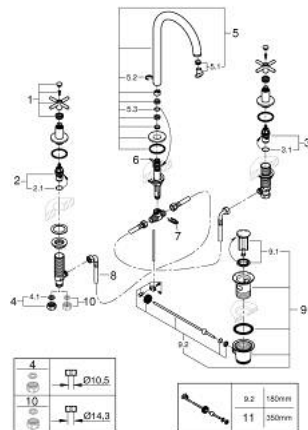

## 20 643 MS0 ΑΤΡΙΟ ΜΙΚΤΗΣ ΝΙΠΤΗΡΑ 3 ΟΠΩΝ, 1/2" ΜΕΓΕΘΟΣ L

### ΠΕΡΙΓΡΑΦΗ ΠΡΟΪΟΝΤΟΣ

- Χρώμα: satin steel
- κεραμική κεφαλή 1/2", 90°
- Φινίρισμα GROHE LongLife
- GROHE EcoJoy - Less water, perfect flow
- μέγιστη παροχή (στα 3 bar): 5 λίτρα/λεπτό
- περιστρεφόμενο σωληνωτό ρουζούνι με φίλτρο και περιοριστή ροής
- adjustable swivel area 0° / 150° / 360°
- σετ αυτόματης βαλβίδας 1 1/4"
- ανθεκτικό στην πίεση, εύκαμπτη σπирάλ σύνδεσης μεταξύ του ρουζουνιού και των πλαϊνών λαβών
- με σταυροειδείς λαβές
- Περιλαμβάνονται δύο διαφορετικά σετ καπακιών. Ένα σετ με σήμανση "H" και "C", ένα σετ χωρίς σήμανση.

### ΑΝΤΑΛΛΑΚΤΙΚΑ , Οκτωβρίου 2021 – τώρα

- 1: Cross handles (Αριθμός ανταλλακτικού 14215MS0)
- 2: Κεραμικός μηχανισμός 1/2" (Αριθμός ανταλλακτικού 45882000)
- 2.1: Ο-Ρινγκ Ø18,2 x Ø1,7 (Αριθμός ανταλλακτικού 0392400M)
- 3: Κεραμικός μηχανισμός 1/2" (Αριθμός ανταλλακτικού 45883000)
- 3.1: Ο-Ρινγκ Ø18,2 x Ø1,7 (Αριθμός ανταλλακτικού 0392400M)
- 4: Παξιμάδι σύνδεσης 1/2" (Αριθμός ανταλλακτικού 1290100M)
- 4.1: Μόνωση Ø18,5 x Ø12 x 2 (Αριθμός ανταλλακτικού 0138900M)
- 5: Σωληνωτό ρουξούνι 3/4 " (Αριθμός ανταλλακτικού 101298MS00)
- 5.1: Lamina Φίλτρο ροής (Αριθμός ανταλλακτικού 48408000)
- 5.2: Δακτύλιος ασφάλισης (Αριθμός ανταλλακτικού 4826600M)
- 5.3: Δακτύλιος καλύμματος (Αριθμός ανταλλακτικού 0128500M)
- 6: Pop-up rod (Αριθμός ανταλλακτικού 65196MS0)
- 7: ασφάλεια (Αριθμός ανταλλακτικού 6554100M)
- 8: Εύκαμπτο σπιράλ σύνδεσης (Αριθμός ανταλλακτικού 45704000)
- 9: Βαλβίδα 1 1/4" (Αριθμός ανταλλακτικού 28910MS0)
- 9.1: Πώμα αυτόματης βαλβίδας (Αριθμός ανταλλακτικού 07182MS0)
- 9.2: Eccentric rod (Αριθμός ανταλλακτικού 07052000)
- 10: Παξιμάδι 1/2x Ψ14,5 (Αριθμός ανταλλακτικού 1290200M)\*
- 11: Eccentric rod (Αριθμός ανταλλακτικού 07341000)\*