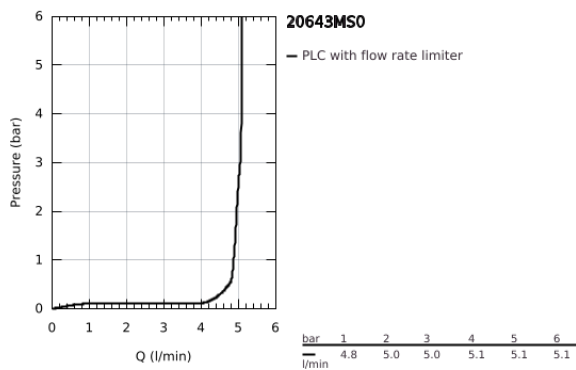

## 20 643 MS0 ΑΤΡΙΟ ΜΙΚΤΗΣ ΝΙΠΤΗΡΑ 3 ΟΠΩΝ, 1/2" ΜΕΓΕΘΟΣ L

### ΠΕΡΙΓΡΑΦΗ ΠΡΟΪΟΝΤΟΣ

- Χρώμα: satin steel
- κεραμική κεφαλή 1/2", 90°
- Φινίρισμα GROHE LongLife
- GROHE EcoJoy - Less water, perfect flow
- μέγιστη παροχή (στα 3 bar): 5 λίτρα/λεπτό
- περιστρεφόμενο σωληνωτό ρουζούνι με φίλτρο και περιοριστή ροής
- adjustable swivel area 0° / 150° / 360°
- σετ αυτόματης βαλβίδας 1 1/4"
- ανθεκτικό στην πίεση, εύκαμπτη σπирάλ σύνδεσης μεταξύ του ρουζουνιού και των πλαϊνών λαβών
- με σταυροειδείς λαβές
- Περιλαμβάνονται δύο διαφορετικά σετ καπακιών. Ένα σετ με σήμανση "H" και "C", ένα σετ χωρίς σήμανση.