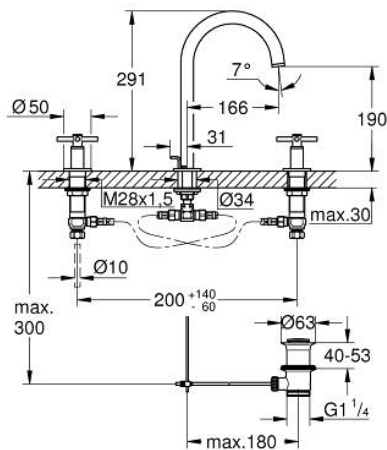

## 20 643 MS0 ΑΤΡΙΟ ΜΙΚΤΗΣ ΝΙΠΤΗΡΑ 3 ΟΠΩΝ, 1/2" ΜΕΓΕΘΟΣ L

### ΠΕΡΙΓΡΑΦΗ ΠΡΟΪΟΝΤΟΣ

- Χρώμα: satin steel
- κεραμική κεφαλή 1/2", 90°
- Φινίρισμα GROHE LongLife
- GROHE EcoJoy - Less water, perfect flow
- μέγιστη παροχή (στα 3 bar): 5 λίτρα/λεπτό
- περιστρεφόμενο σωληνωτό ρουζούνι με φίλτρο και περιοριστή ροής
- adjustable swivel area 0° / 150° / 360°
- σετ αυτόματης βαλβίδας 1 1/4"
- ανθεκτικό στην πίεση, εύκαμπτη σπирάλ σύνδεσης μεταξύ του ρουζουνιού και των πλαϊνών λαβών
- με σταυροειδείς λαβές
- Περιλαμβάνονται δύο διαφορετικά σετ καπακιών. Ένα σετ με σήμανση "H" και "C", ένα σετ χωρίς σήμανση.

### ΑΝΤΑΛΛΑΚΤΙΚΑ , Οκτωβρίου 2021 – τώρα

- 1: Cross handles (Αριθμός ανταλλακτικού 14215MS0)
- 2: Κεραμικός μηχανισμός 1/2" (Αριθμός ανταλλακτικού 45882000)
- 2.1: Ο-Ρινγκ Ø18,2 x Ø1,7 (Αριθμός ανταλλακτικού 0392400M)
- 3: Κεραμικός μηχανισμός 1/2" (Αριθμός ανταλλακτικού 45883000)
- 3.1: Ο-Ρινγκ Ø18,2 x Ø1,7 (Αριθμός ανταλλακτικού 0392400M)
- 4: Παξιμάδι σύνδεσης 1/2" (Αριθμός ανταλλακτικού 1290100M)
- 4.1: Μόνωση Ø18,5 x Ø12 x 2 (Αριθμός ανταλλακτικού 0138900M)
- 5: Σωληνωτό ρουξούνι 3/4 " (Αριθμός ανταλλακτικού 101298MS00)
- 5.1: Lamina Φίλτρο ροής (Αριθμός ανταλλακτικού 48408000)
- 5.2: Δακτύλιος ασφάλισης (Αριθμός ανταλλακτικού 4826600M)
- 5.3: Δακτύλιος καλύμματος (Αριθμός ανταλλακτικού 0128500M)
- 6: Pop-up rod (Αριθμός ανταλλακτικού 65196MS0)
- 7: ασφάλεια (Αριθμός ανταλλακτικού 6554100M)
- 8: Εύκαμπτο σπιράλ σύνδεσης (Αριθμός ανταλλακτικού 45704000)
- 9: Βαλβίδα 1 1/4" (Αριθμός ανταλλακτικού 28910MS0)
- 9.1: Πώμα αυτόματης βαλβίδας (Αριθμός ανταλλακτικού 07182MS0)
- 9.2: Eccentric rod (Αριθμός ανταλλακτικού 07052000)
- 10: Παξιμάδι 1/2x Ψ14,5 (Αριθμός ανταλλακτικού 1290200M)\*
- 11: Eccentric rod (Αριθμός ανταλλακτικού 07341000)\*