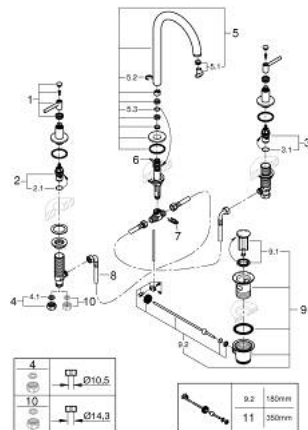

## 20 649 000 ΑΤΡΙΟ ΜΙΚΤΗΣ ΝΙΠΗΤΡΑ 3 ΟΠΩΝ, 1/2" ΜΕΓΕΘΟΣ L

### ΠΕΡΙΓΡΑΦΗ ΠΡΟΪΟΝΤΟΣ

- Χρώμα: chrome
- κεραμική κεφαλή 1/2", 90°
- Φινίρισμα GROHE LongLife
- GROHE EcoJoy - Less water, perfect flow
- μέγιστη παροχή (στα 3 bar): 5 λίτρα/λεπτό
- περιστρεφόμενο σωληνωτό ρουζούνι με φίλτρο και περιοριστή ροής
- adjustable swivel area 0° / 150° / 360°
- σετ αυτόματης βαλβίδας 1 1/4"
- flexible connection hoses between spout and side valves
- with lever handles
- Περιλαμβάνονται δύο διαφορετικά σετ καπακιών. Ένα σετ με σήμανση "H" και "C", ένα σετ χωρίς σήμανση.

## 20 649 000 ΑΤΡΙΟ ΜΙΚΤΗΣ ΝΙΠΤΗΡΑ 3 ΟΠΩΝ, 1/2" ΜΕΓΕΘΟΣ L

### ΑΝΤΑΛΛΑΚΤΙΚΑ , Οκτωβρίου 2021 – τώρα

- 1: Lever handles (Αριθμός ανταλλακτικού 14216000)
- 2: Κεραμικός μηχανισμός 1/2" (Αριθμός ανταλλακτικού 45882000)
- 2.1: Ο-Ρινγκ Ø18,2 x Ø1,7 (Αριθμός ανταλλακτικού 0392400M)
- 3: Κεραμικός μηχανισμός 1/2" (Αριθμός ανταλλακτικού 45883000)
- 3.1: Ο-Ρινγκ Ø18,2 x Ø1,7 (Αριθμός ανταλλακτικού 0392400M)
- 4: Παξιμάδι σύνδεσης 1/2" (Αριθμός ανταλλακτικού 1290100M)
- 4.1: Μόνωση Ø18,5 x Ø12 x 2 (Αριθμός ανταλλακτικού 0138900M)
- 5: Σωληνωτό ρουξούνι 3/4 " (Αριθμός ανταλλακτικού 1012980000)
- 5.1: Laminaρ Φίλτρο ροής (Αριθμός ανταλλακτικού 48408000)
- 5.2: Δακτύλιος ασφάλισης (Αριθμός ανταλλακτικού 4826600M)
- 5.3: Δακτύλιος καλύμματος (Αριθμός ανταλλακτικού 0128500M)
- 6: Pop-up rod (Αριθμός ανταλλακτικού 65196000)
- 7: ασφάλεια (Αριθμός ανταλλακτικού 6554100M)
- 8: Εύκαμπτο σπιράλ σύνδεσης (Αριθμός ανταλλακτικού 45704000)
- 9: Βαλβίδα 1 1/4" (Αριθμός ανταλλακτικού 28910000)
- 9.1: Πώμα αυτόματης βαλβίδας (Αριθμός ανταλλακτικού 07182000)
- 9.2: Σετ οριζόντιας βέργας (Αριθμός ανταλλακτικού 07052000)
- 10: Παξιμάδι 1/2x Ψ14,5 (Αριθμός ανταλλακτικού 1290200M)\*
- 11: Eccentric rod (Αριθμός ανταλλακτικού 07341000)\*