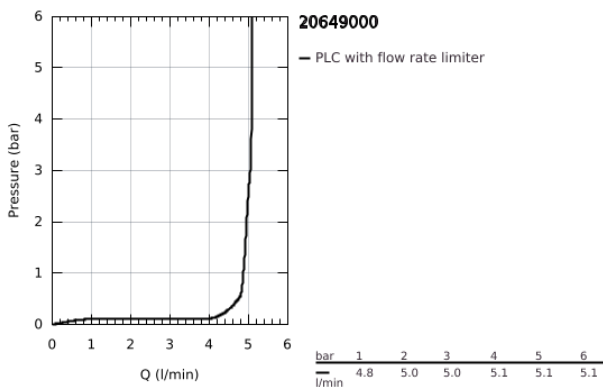

## 20 649 000 ΑΤΡΙΟ ΜΙΚΤΗΣ ΝΙΠΗΤΡΑ 3 ΟΠΩΝ, 1/2" ΜΕΓΕΘΟΣ L

### ΠΕΡΙΓΡΑΦΗ ΠΡΟΪΟΝΤΟΣ

- Χρώμα: chrome
- κεραμική κεφαλή 1/2", 90°
- Φινίρισμα GROHE LongLife
- GROHE EcoJoy - Less water, perfect flow
- μέγιστη παροχή (στα 3 bar): 5 λίτρα/λεπτό
- περιστρεφόμενο σωληνωτό ρουζούνι με φίλτρο και περιοριστή ροής
- adjustable swivel area 0° / 150° / 360°
- σετ αυτόματης βαλβίδας 1 1/4"
- flexible connection hoses between spout and side valves
- with lever handles
- Περιλαμβάνονται δύο διαφορετικά σετ καπακιών. Ένα σετ με σήμανση "H" και "C", ένα σετ χωρίς σήμανση.