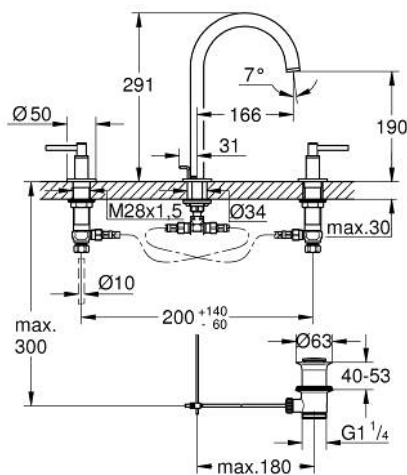

## 20 649 000 ΑΤΡΙΟ ΜΙΚΤΗΣ ΝΙΠΗΤΡΑ 3 ΟΠΩΝ, 1/2" ΜΕΓΕΘΟΣ L

### ΠΕΡΙΓΡΑΦΗ ΠΡΟΪΟΝΤΟΣ

- Χρώμα: chrome
- κεραμική κεφαλή 1/2", 90°
- Φινίρισμα GROHE LongLife
- GROHE EcoJoy - Less water, perfect flow
- μέγιστη παροχή (στα 3 bar): 5 λίτρα/λεπτό
- περιστρεφόμενο σωληνωτό ρουζούνι με φίλτρο και περιοριστή ροής
- adjustable swivel area 0° / 150° / 360°
- σετ αυτόματης βαλβίδας 1 1/4"
- flexible connection hoses between spout and side valves
- with lever handles
- Περιλαμβάνονται δύο διαφορετικά σετ καπακιών. Ένα σετ με σήμανση "H" και "C", ένα σετ χωρίς σήμανση.

## 20 649 000 ΑΤΡΙΟ ΜΙΚΤΗΣ ΝΙΠΤΗΡΑ 3 ΟΠΩΝ, 1/2" ΜΕΓΕΘΟΣ L

### ΑΝΤΑΛΛΑΚΤΙΚΑ , Οκτωβρίου 2021 – τώρα

- 1: Lever handles (Αριθμός ανταλλακτικού 14216000)
- 2: Κεραμικός μηχανισμός 1/2" (Αριθμός ανταλλακτικού 45882000)
- 2.1: Ο-Ρινγκ Ø18,2 x Ø1,7 (Αριθμός ανταλλακτικού 0392400M)
- 3: Κεραμικός μηχανισμός 1/2" (Αριθμός ανταλλακτικού 45883000)
- 3.1: Ο-Ρινγκ Ø18,2 x Ø1,7 (Αριθμός ανταλλακτικού 0392400M)
- 4: Παξιμάδι σύνδεσης 1/2" (Αριθμός ανταλλακτικού 1290100M)
- 4.1: Μόνωση Ø18,5 x Ø12 x 2 (Αριθμός ανταλλακτικού 0138900M)
- 5: Σωληνωτό ρουξούνι 3/4 " (Αριθμός ανταλλακτικού 1012980000)
- 5.1: Laminaρ Φίλτρο ροής (Αριθμός ανταλλακτικού 48408000)
- 5.2: Δακτύλιος ασφάλισης (Αριθμός ανταλλακτικού 4826600M)
- 5.3: Δακτύλιος καλύμματος (Αριθμός ανταλλακτικού 0128500M)
- 6: Pop-up rod (Αριθμός ανταλλακτικού 65196000)
- 7: ασφάλεια (Αριθμός ανταλλακτικού 6554100M)
- 8: Εύκαμπτο σπιράλ σύνδεσης (Αριθμός ανταλλακτικού 45704000)
- 9: Βαλβίδα 1 1/4" (Αριθμός ανταλλακτικού 28910000)
- 9.1: Πώμα αυτόματης βαλβίδας (Αριθμός ανταλλακτικού 07182000)
- 9.2: Σετ οριζόντιας βέργας (Αριθμός ανταλλακτικού 07052000)
- 10: Παξιμάδι 1/2x Ψ14,5 (Αριθμός ανταλλακτικού 1290200M)\*
- 11: Eccentric rod (Αριθμός ανταλλακτικού 07341000)\*