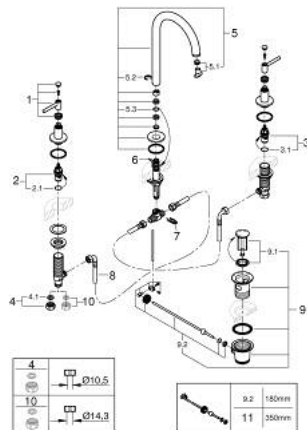

20 649 AL0 ΑΤΡΙΟ ΜΙΚΤΗΣ ΝΙΠΤΗΡΑ 3 ΟΠΩΝ, 1/2" ΜΕΓΕΘΟΣ L

ΠΕΡΙΓΡΑΦΗ ΠΡΟΪΟΝΤΟΣ

- Χρώμα: brushed hard graphite
- κεραμική κεφαλή 1/2", 90°
- Φινίρισμα GROHE LongLife
- GROHE EcoJoy - Less water, perfect flow
- μέγιστη παροχή (στα 3 bar): 5 λίτρα/λεπτό
- περιστρεφόμενο σωληνωτό ρουζούνι με φίλτρο και περιοριστή ροής
- adjustable swivel area 0° / 150° / 360°
- σετ αυτόματης βαλβίδας 1 1/4"
- flexible connection hoses between spout and side valves
- with lever handles
- Περιλαμβάνονται δύο διαφορετικά σετ καπακιών. Ένα σετ με σήμανση "H" και "C", ένα σετ χωρίς σήμανση.

20 649 AL0 ΑΤΡΙΟ ΜΙΚΤΗΣ ΝΙΠΤΗΡΑ 3 ΟΠΩΝ, 1/2" ΜΕΓΕΘΟΣ L

ΑΝΤΑΛΛΑΚΤΙΚΑ , Οκτωβρίου 2021 – τώρα

- 1: Lever handles (Αριθμός ανταλλακτικού 14216AL0)
- 2: Κεραμικός μηχανισμός 1/2" (Αριθμός ανταλλακτικού 45882000)
- 2.1: Ο-Ρινγκ $\varnothing 18,2 \times \varnothing 1,7$ (Αριθμός ανταλλακτικού 0392400M)
- 3: Κεραμικός μηχανισμός 1/2" (Αριθμός ανταλλακτικού 45883000)
- 3.1: Ο-Ρινγκ $\varnothing 18,2 \times \varnothing 1,7$ (Αριθμός ανταλλακτικού 0392400M)
- 4: Παξιμάδι σύνδεσης 1/2" (Αριθμός ανταλλακτικού 1290100M)
- 4.1: Μόνωση $\varnothing 18,5 \times \varnothing 12 \times 2$ (Αριθμός ανταλλακτικού 0138900M)
- 5: Σωληνωτό ρουξούνι 3/4 " (Αριθμός ανταλλακτικού 101298AL00)
- 5.1: Laminaρ Φίλτρο ροής (Αριθμός ανταλλακτικού 48408000)
- 5.2: Δακτύλιος ασφάλισης (Αριθμός ανταλλακτικού 4826600M)
- 5.3: Δακτύλιος καλύμματος (Αριθμός ανταλλακτικού 0128500M)
- 6: Pop-up rod (Αριθμός ανταλλακτικού 65196AL0)
- 7: ασφάλεια (Αριθμός ανταλλακτικού 6554100M)
- 8: Εύκαμπτο σπινάλ σύνδεσης (Αριθμός ανταλλακτικού 45704000)
- 9: Βαλβίδα 1 1/4" (Αριθμός ανταλλακτικού 28910AL0)
- 9.1: Πώμα αυτόματης βαλβίδας (Αριθμός ανταλλακτικού 07182AL0)
- 9.2: Σετ οριζόντιας βέργας (Αριθμός ανταλλακτικού 07052000)
- 10: Παξιμάδι 1/2x $\Psi 14,5$ (Αριθμός ανταλλακτικού 1290200M)*
- 11: Eccentric rod (Αριθμός ανταλλακτικού 07341000)*