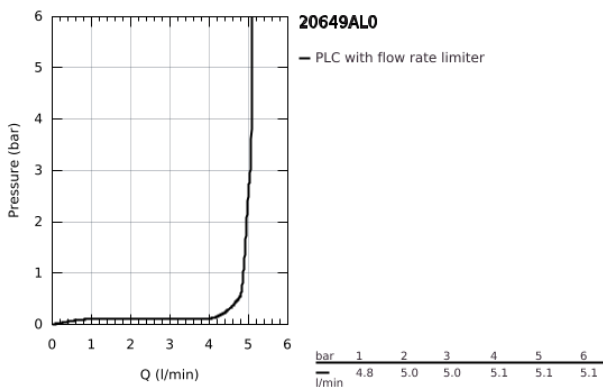

20 649 AL0 ΑΤΡΙΟ ΜΙΚΤΗΣ ΝΙΠΤΗΡΑ 3 ΟΠΩΝ, 1/2" ΜΕΓΕΘΟΣ L

ΠΕΡΙΓΡΑΦΗ ΠΡΟΪΟΝΤΟΣ

- Χρώμα: brushed hard graphite
- κεραμική κεφαλή 1/2", 90°
- Φινίρισμα GROHE LongLife
- GROHE EcoJoy - Less water, perfect flow
- μέγιστη παροχή (στα 3 bar): 5 λίτρα/λεπτό
- περιστρεφόμενο σωληνωτό ρουζούνι με φίλτρο και περιοριστή ροής
- adjustable swivel area 0° / 150° / 360°
- σετ αυτόματης βαλβίδας 1 1/4"
- flexible connection hoses between spout and side valves
- with lever handles
- Περιλαμβάνονται δύο διαφορετικά σετ καπακιών. Ένα σετ με σήμανση "H" και "C", ένα σετ χωρίς σήμανση.

20 649 AL0 ΑΤΡΙΟ ΜΙΚΤΗΣ ΝΙΠΤΗΡΑ 3 ΟΠΩΝ, 1/2" ΜΕΓΕΘΟΣ L

ΑΝΤΑΛΛΑΚΤΙΚΑ , Οκτωβρίου 2021 – τώρα

- 1: Lever handles (Αριθμός ανταλλακτικού 14216AL0)
- 2: Κεραμικός μηχανισμός 1/2" (Αριθμός ανταλλακτικού 45882000)
- 2.1: Ο-Ρινγκ $\varnothing 18,2 \times \varnothing 1,7$ (Αριθμός ανταλλακτικού 0392400M)
- 3: Κεραμικός μηχανισμός 1/2" (Αριθμός ανταλλακτικού 45883000)
- 3.1: Ο-Ρινγκ $\varnothing 18,2 \times \varnothing 1,7$ (Αριθμός ανταλλακτικού 0392400M)
- 4: Παξιμάδι σύνδεσης 1/2" (Αριθμός ανταλλακτικού 1290100M)
- 4.1: Μόνωση $\varnothing 18,5 \times \varnothing 12 \times 2$ (Αριθμός ανταλλακτικού 0138900M)
- 5: Σωληνωτό ρουξούνι 3/4 " (Αριθμός ανταλλακτικού 101298AL00)
- 5.1: Laminaρ Φίλτρο ροής (Αριθμός ανταλλακτικού 48408000)
- 5.2: Δακτύλιος ασφάλισης (Αριθμός ανταλλακτικού 4826600M)
- 5.3: Δακτύλιος καλύμματος (Αριθμός ανταλλακτικού 0128500M)
- 6: Pop-up rod (Αριθμός ανταλλακτικού 65196AL0)
- 7: ασφάλεια (Αριθμός ανταλλακτικού 6554100M)
- 8: Εύκαμπτο σπινάλ σύνδεσης (Αριθμός ανταλλακτικού 45704000)
- 9: Βαλβίδα 1 1/4" (Αριθμός ανταλλακτικού 28910AL0)
- 9.1: Πώμα αυτόματης βαλβίδας (Αριθμός ανταλλακτικού 07182AL0)
- 9.2: Σετ οριζόντιας βέργας (Αριθμός ανταλλακτικού 07052000)
- 10: Παξιμάδι 1/2x $\Psi 14,5$ (Αριθμός ανταλλακτικού 1290200M)*
- 11: Eccentric rod (Αριθμός ανταλλακτικού 07341000)*