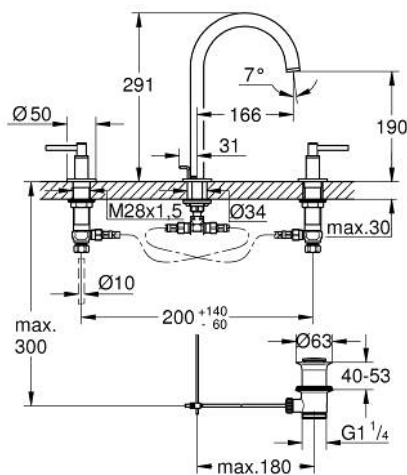

20 649 AL0 ΑΤΡΙΟ ΜΙΚΤΗΣ ΝΙΠΤΗΡΑ 3 ΟΠΩΝ, 1/2" ΜΕΓΕΘΟΣ L

ΠΕΡΙΓΡΑΦΗ ΠΡΟΪΟΝΤΟΣ

- Χρώμα: brushed hard graphite
- κεραμική κεφαλή 1/2", 90°
- Φινίρισμα GROHE LongLife
- GROHE EcoJoy - Less water, perfect flow
- μέγιστη παροχή (στα 3 bar): 5 λίτρα/λεπτό
- περιστρεφόμενο σωληνωτό ρουζούνι με φίλτρο και περιοριστή ροής
- adjustable swivel area 0° / 150° / 360°
- σετ αυτόματης βαλβίδας 1 1/4"
- flexible connection hoses between spout and side valves
- with lever handles
- Περιλαμβάνονται δύο διαφορετικά σετ καπακιών. Ένα σετ με σήμανση "H" και "C", ένα σετ χωρίς σήμανση.

20 649 AL0 ΑΤΡΙΟ ΜΙΚΤΗΣ ΝΙΠΤΗΡΑ 3 ΟΠΩΝ, 1/2" ΜΕΓΕΘΟΣ L

ΑΝΤΑΛΛΑΚΤΙΚΑ , Οκτωβρίου 2021 – τώρα

- 1: Lever handles (Αριθμός ανταλλακτικού 14216AL0)
- 2: Κεραμικός μηχανισμός 1/2" (Αριθμός ανταλλακτικού 45882000)
- 2.1: Ο-Ρινγκ $\varnothing 18,2 \times \varnothing 1,7$ (Αριθμός ανταλλακτικού 0392400M)
- 3: Κεραμικός μηχανισμός 1/2" (Αριθμός ανταλλακτικού 45883000)
- 3.1: Ο-Ρινγκ $\varnothing 18,2 \times \varnothing 1,7$ (Αριθμός ανταλλακτικού 0392400M)
- 4: Παξιμάδι σύνδεσης 1/2" (Αριθμός ανταλλακτικού 1290100M)
- 4.1: Μόνωση $\varnothing 18,5 \times \varnothing 12 \times 2$ (Αριθμός ανταλλακτικού 0138900M)
- 5: Σωληνωτό ρουξούνι 3/4 " (Αριθμός ανταλλακτικού 101298AL00)
- 5.1: Laminaρ Φίλτρο ροής (Αριθμός ανταλλακτικού 48408000)
- 5.2: Δακτύλιος ασφάλισης (Αριθμός ανταλλακτικού 4826600M)
- 5.3: Δακτύλιος καλύμματος (Αριθμός ανταλλακτικού 0128500M)
- 6: Pop-up rod (Αριθμός ανταλλακτικού 65196AL0)
- 7: ασφάλεια (Αριθμός ανταλλακτικού 6554100M)
- 8: Εύκαμπτο σπινάλ σύνδεσης (Αριθμός ανταλλακτικού 45704000)
- 9: Βαλβίδα 1 1/4" (Αριθμός ανταλλακτικού 28910AL0)
- 9.1: Πώμα αυτόματης βαλβίδας (Αριθμός ανταλλακτικού 07182AL0)
- 9.2: Σετ οριζόντιας βέργας (Αριθμός ανταλλακτικού 07052000)
- 10: Παξιμάδι 1/2x $\Psi 14,5$ (Αριθμός ανταλλακτικού 1290200M)*
- 11: Eccentric rod (Αριθμός ανταλλακτικού 07341000)*