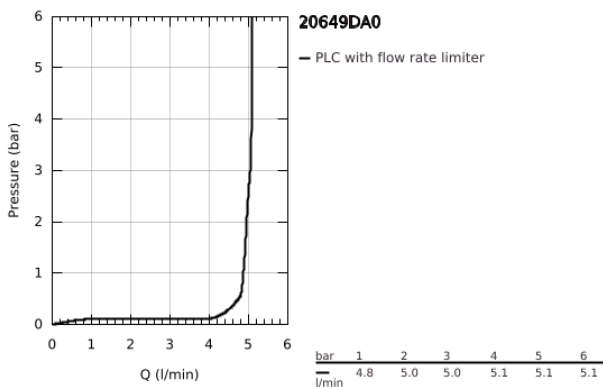

## 20 649 DA0 ΑΤΡΙΟ ΜΙΚΤΗΣ ΝΙΠΤΗΡΑ 3 ΟΠΩΝ, 1/2" ΜΕΓΕΘΟΣ L

### ΠΕΡΙΓΡΑΦΗ ΠΡΟΪΟΝΤΟΣ

- Χρώμα: warm sunset
- κεραμική κεφαλή 1/2", 90°
- Φινίρισμα GROHE LongLife
- GROHE EcoJoy - Less water, perfect flow
- μέγιστη παροχή (στα 3 bar): 5 λίτρα/λεπτό
- περιστρεφόμενο σωληνωτό ρουζούνι με φίλτρο και περιοριστή ροής
- adjustable swivel area 0° / 150° / 360°
- σετ αυτόματης βαλβίδας 1 1/4"
- flexible connection hoses between spout and side valves
- with lever handles
- Περιλαμβάνονται δύο διαφορετικά σετ καπακιών. Ένα σετ με σήμανση "H" και "C", ένα σετ χωρίς σήμανση.