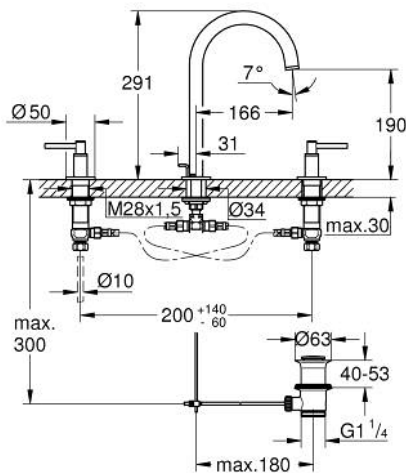

## 20 649 DA0 ΑΤΡΙΟ ΜΙΚΤΗΣ ΝΙΠΤΗΡΑ 3 ΟΠΩΝ, 1/2" ΜΕΓΕΘΟΣ L

### ΠΕΡΙΓΡΑΦΗ ΠΡΟΪΟΝΤΟΣ

- Χρώμα: warm sunset
- κεραμική κεφαλή 1/2", 90°
- Φινίρισμα GROHE LongLife
- GROHE EcoJoy - Less water, perfect flow
- μέγιστη παροχή (στα 3 bar): 5 λίτρα/λεπτό
- περιστρεφόμενο σωληνωτό ρουζούνι με φίλτρο και περιοριστή ροής
- adjustable swivel area 0° / 150° / 360°
- σετ αυτόματης βαλβίδας 1 1/4"
- flexible connection hoses between spout and side valves
- with lever handles
- Περιλαμβάνονται δύο διαφορετικά σετ καπακιών. Ένα σετ με σήμανση "H" και "C", ένα σετ χωρίς σήμανση.

### ΑΝΤΑΛΛΑΚΤΙΚΑ , Οκτωβρίου 2021 – τώρα

- 1: Lever handles (Αριθμός ανταλλακτικού 14216DA0)
- 2: Κεραμικός μηχανισμός 1/2" (Αριθμός ανταλλακτικού 45882000)
- 2.1: Ο-Ρινγκ ∅18,2 x ∅1,7 (Αριθμός ανταλλακτικού 0392400M)
- 3: Κεραμικός μηχανισμός 1/2" (Αριθμός ανταλλακτικού 45883000)
- 3.1: Ο-Ρινγκ ∅18,2 x ∅1,7 (Αριθμός ανταλλακτικού 0392400M)
- 4: Παξιμάδι σύνδεσης 1/2" (Αριθμός ανταλλακτικού 1290100M)
- 4.1: Μόνωση ∅18,5 x ∅12 x 2 (Αριθμός ανταλλακτικού 0138900M)
- 5: Σωληνωτό ρουξούνι 3/4 " (Αριθμός ανταλλακτικού 101298DA00)
- 5.1: Laminaρ Φίλτρο ροής (Αριθμός ανταλλακτικού 48408000)
- 5.2: Δακτύλιος ασφάλισης (Αριθμός ανταλλακτικού 4826600M)
- 5.3: Δακτύλιος καλύμματος (Αριθμός ανταλλακτικού 0128500M)
- 6: Pop-up rod (Αριθμός ανταλλακτικού 65196DA0)
- 7: ασφάλεια (Αριθμός ανταλλακτικού 6554100M)
- 8: Εύκαμπτο σπιράλ σύνδεσης (Αριθμός ανταλλακτικού 45704000)
- 9: Βαλβίδα 1 1/4" (Αριθμός ανταλλακτικού 28910DA0)
- 9.1: Πώμα αυτόματης βαλβίδας (Αριθμός ανταλλακτικού 07182DA0)
- 9.2: Eccentric rod (Αριθμός ανταλλακτικού 07052000)
- 10: Παξιμάδι 1/2x Ψ14,5 (Αριθμός ανταλλακτικού 1290200M)\*
- 11: Eccentric rod (Αριθμός ανταλλακτικού 07341000)\*