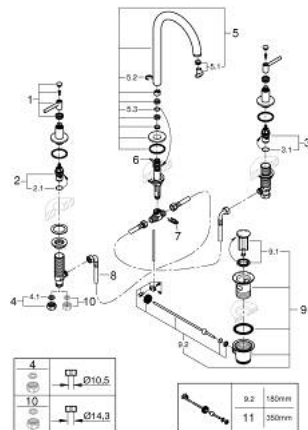

## 20 649 DA0 ΑΤΡΙΟ ΜΙΚΤΗΣ ΝΙΠΤΗΡΑ 3 ΟΠΩΝ, 1/2" ΜΕΓΕΘΟΣ L

### ΠΕΡΙΓΡΑΦΗ ΠΡΟΪΟΝΤΟΣ

- Χρώμα: warm sunset
- κεραμική κεφαλή 1/2", 90°
- Φινίρισμα GROHE LongLife
- GROHE EcoJoy - Less water, perfect flow
- μέγιστη παροχή (στα 3 bar): 5 λίτρα/λεπτό
- περιστρεφόμενο σωληνωτό ρουζούνι με φίλτρο και περιοριστή ροής
- adjustable swivel area 0° / 150° / 360°
- σετ αυτόματης βαλβίδας 1 1/4"
- flexible connection hoses between spout and side valves
- with lever handles
- Περιλαμβάνονται δύο διαφορετικά σετ καπακιών. Ένα σετ με σήμανση "H" και "C", ένα σετ χωρίς σήμανση.

### ΑΝΤΑΛΛΑΚΤΙΚΑ , Οκτωβρίου 2021 – τώρα

- 1: Lever handles (Αριθμός ανταλλακτικού 14216DA0)
- 2: Κεραμικός μηχανισμός 1/2" (Αριθμός ανταλλακτικού 45882000)
- 2.1: Ο-Ρινγκ ∅18,2 x ∅1,7 (Αριθμός ανταλλακτικού 0392400M)
- 3: Κεραμικός μηχανισμός 1/2" (Αριθμός ανταλλακτικού 45883000)
- 3.1: Ο-Ρινγκ ∅18,2 x ∅1,7 (Αριθμός ανταλλακτικού 0392400M)
- 4: Παξιμάδι σύνδεσης 1/2" (Αριθμός ανταλλακτικού 1290100M)
- 4.1: Μόνωση ∅18,5 x ∅12 x 2 (Αριθμός ανταλλακτικού 0138900M)
- 5: Σωληνωτό ρουξούνι 3/4 " (Αριθμός ανταλλακτικού 101298DA00)
- 5.1: Laminaρ Φίλτρο ροής (Αριθμός ανταλλακτικού 48408000)
- 5.2: Δακτύλιος ασφάλισης (Αριθμός ανταλλακτικού 4826600M)
- 5.3: Δακτύλιος καλύμματος (Αριθμός ανταλλακτικού 0128500M)
- 6: Pop-up rod (Αριθμός ανταλλακτικού 65196DA0)
- 7: ασφάλεια (Αριθμός ανταλλακτικού 6554100M)
- 8: Εύκαμπτο σπιράλ σύνδεσης (Αριθμός ανταλλακτικού 45704000)
- 9: Βαλβίδα 1 1/4" (Αριθμός ανταλλακτικού 28910DA0)
- 9.1: Πώμα αυτόματης βαλβίδας (Αριθμός ανταλλακτικού 07182DA0)
- 9.2: Eccentric rod (Αριθμός ανταλλακτικού 07052000)
- 10: Παξιμάδι 1/2x Ψ14,5 (Αριθμός ανταλλακτικού 1290200M)\*
- 11: Eccentric rod (Αριθμός ανταλλακτικού 07341000)\*