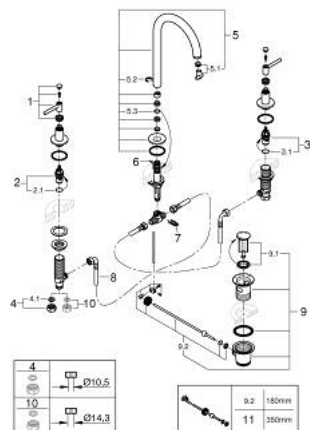

20 649 DC0 ΑΤΡΙΟ ΜΙΚΤΗΣ ΝΙΠΤΗΡΑ 3 ΟΠΩΝ, 1/2" ΜΕΓΕΘΟΣ L

ΠΕΡΙΓΡΑΦΗ ΠΡΟΪΟΝΤΟΣ

- Χρώμα: supersteel
- κεραμική κεφαλή 1/2", 90°
- Φινίρισμα GROHE LongLife
- GROHE EcoJoy - Less water, perfect flow
- μέγιστη παροχή (στα 3 bar): 5 λίτρα/λεπτό
- περιστρεφόμενο σωληνωτό ρουζούνι με φίλτρο και περιοριστή ροής
- adjustable swivel area 0° / 150° / 360°
- σετ αυτόματης βαλβίδας 1 1/4"
- flexible connection hoses between spout and side valves
- with lever handles
- Περιλαμβάνονται δύο διαφορετικά σετ καπακιών. Ένα σετ με σήμανση "H" και "C", ένα σετ χωρίς σήμανση.

20 649 DC0 ΑΤΡΙΟ ΜΙΚΤΗΣ ΝΙΠΤΗΡΑ 3 ΟΪΩΝ, 1/2" ΜΕΓΕΘΟΣ L

ΑΝΤΑΛΛΑΚΤΙΚΑ , Οκτωβρίου 2021 – τώρα

- 1: Lever handles (Αριθμός ανταλλακτικού 14216DC0)
- 2: Κεραμικός μηχανισμός 1/2" (Αριθμός ανταλλακτικού 45882000)
- 2.1: Ο-Ρινγκ Ø18,2 x Ø1,7 (Αριθμός ανταλλακτικού 0392400M)
- 3: Κεραμικός μηχανισμός 1/2" (Αριθμός ανταλλακτικού 45883000)
- 3.1: Ο-Ρινγκ Ø18,2 x Ø1,7 (Αριθμός ανταλλακτικού 0392400M)
- 4: Παξιμάδι σύνδεσης 1/2" (Αριθμός ανταλλακτικού 1290100M)
- 4.1: Μόνωση Ø18,5 x Ø12 x 2 (Αριθμός ανταλλακτικού 0138900M)
- 5: Σωληνωτό ρουξούνι 3/4 " (Αριθμός ανταλλακτικού 101298DC00)
- 5.1: Laminaρ Φίλτρο ροής (Αριθμός ανταλλακτικού 48408000)
- 5.2: Δακτύλιος ασφάλισης (Αριθμός ανταλλακτικού 4826600M)
- 5.3: Δακτύλιος καλύμματος (Αριθμός ανταλλακτικού 0128500M)
- 6: Pop-up rod (Αριθμός ανταλλακτικού 65196DC0)
- 7: ασφάλεια (Αριθμός ανταλλακτικού 6554100M)
- 8: Εύκαμπτο σπιράλ σύνδεσης (Αριθμός ανταλλακτικού 45704000)
- 9: Βαλβίδα 1 1/4" (Αριθμός ανταλλακτικού 28910DC0)
- 9.1: Πώμα αυτόματης βαλβίδας (Αριθμός ανταλλακτικού 07182DC0)
- 9.2: Σετ οριζόντιας βέργας (Αριθμός ανταλλακτικού 07052000)
- 10: Παξιμάδι 1/2x Ψ14,5 (Αριθμός ανταλλακτικού 1290200M)*
- 11: Eccentric rod (Αριθμός ανταλλακτικού 07341000)*