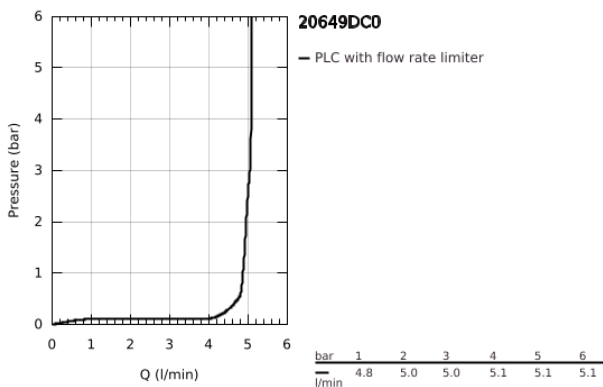

20 649 DC0 ΑΤΡΙΟ ΜΙΚΤΗΣ ΝΙΠΤΗΡΑ 3 ΟΠΩΝ, 1/2" ΜΕΓΕΘΟΣ L

ΠΕΡΙΓΡΑΦΗ ΠΡΟΪΟΝΤΟΣ

- Χρώμα: supersteel
- κεραμική κεφαλή 1/2", 90°
- Φινίρισμα GROHE LongLife
- GROHE EcoJoy - Less water, perfect flow
- μέγιστη παροχή (στα 3 bar): 5 λίτρα/λεπτό
- περιστρεφόμενο σωληνωτό ρουζούνι με φίλτρο και περιοριστή ροής
- adjustable swivel area 0° / 150° / 360°
- σετ αυτόματης βαλβίδας 1 1/4"
- flexible connection hoses between spout and side valves
- with lever handles
- Περιλαμβάνονται δύο διαφορετικά σετ καπακιών. Ένα σετ με σήμανση "H" και "C", ένα σετ χωρίς σήμανση.

20 649 DC0 ΑΤΡΙΟ ΜΙΚΤΗΣ ΝΙΠΤΗΡΑ 3 ΟΪΩΝ, 1/2" ΜΕΓΕΘΟΣ L

ΑΝΤΑΛΛΑΚΤΙΚΑ , Οκτωβρίου 2021 – τώρα

- 1: Lever handles (Αριθμός ανταλλακτικού 14216DC0)
- 2: Κεραμικός μηχανισμός 1/2" (Αριθμός ανταλλακτικού 45882000)
- 2.1: Ο-Ρινγκ Ø18,2 x Ø1,7 (Αριθμός ανταλλακτικού 0392400M)
- 3: Κεραμικός μηχανισμός 1/2" (Αριθμός ανταλλακτικού 45883000)
- 3.1: Ο-Ρινγκ Ø18,2 x Ø1,7 (Αριθμός ανταλλακτικού 0392400M)
- 4: Παξιμάδι σύνδεσης 1/2" (Αριθμός ανταλλακτικού 1290100M)
- 4.1: Μόνωση Ø18,5 x Ø12 x 2 (Αριθμός ανταλλακτικού 0138900M)
- 5: Σωληνωτό ρουξούνι 3/4 " (Αριθμός ανταλλακτικού 101298DC00)
- 5.1: Laminaρ Φίλτρο ροής (Αριθμός ανταλλακτικού 48408000)
- 5.2: Δακτύλιος ασφάλισης (Αριθμός ανταλλακτικού 4826600M)
- 5.3: Δακτύλιος καλύμματος (Αριθμός ανταλλακτικού 0128500M)
- 6: Pop-up rod (Αριθμός ανταλλακτικού 65196DC0)
- 7: ασφάλεια (Αριθμός ανταλλακτικού 6554100M)
- 8: Εύκαμπτο σπιράλ σύνδεσης (Αριθμός ανταλλακτικού 45704000)
- 9: Βαλβίδα 1 1/4" (Αριθμός ανταλλακτικού 28910DC0)
- 9.1: Πώμα αυτόματης βαλβίδας (Αριθμός ανταλλακτικού 07182DC0)
- 9.2: Σετ οριζόντιας βέργας (Αριθμός ανταλλακτικού 07052000)
- 10: Παξιμάδι 1/2x Ψ14,5 (Αριθμός ανταλλακτικού 1290200M)*
- 11: Eccentric rod (Αριθμός ανταλλακτικού 07341000)*