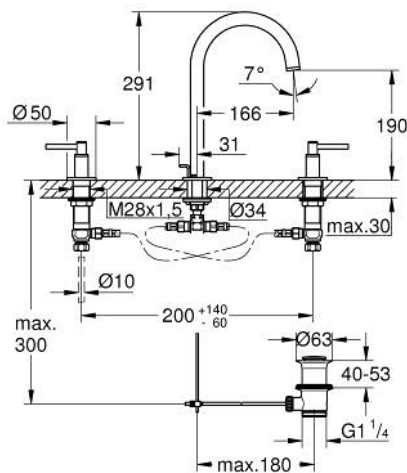

20 649 DC0 ΑΤΡΙΟ ΜΙΚΤΗΣ ΝΙΠΤΗΡΑ 3 ΟΠΩΝ, 1/2" ΜΕΓΕΘΟΣ L

ΠΕΡΙΓΡΑΦΗ ΠΡΟΪΟΝΤΟΣ

- Χρώμα: supersteel
- κεραμική κεφαλή 1/2", 90°
- Φινίρισμα GROHE LongLife
- GROHE EcoJoy - Less water, perfect flow
- μέγιστη παροχή (στα 3 bar): 5 λίτρα/λεπτό
- περιστρεφόμενο σωληνωτό ρουζούνι με φίλτρο και περιοριστή ροής
- adjustable swivel area 0° / 150° / 360°
- σετ αυτόματης βαλβίδας 1 1/4"
- flexible connection hoses between spout and side valves
- with lever handles
- Περιλαμβάνονται δύο διαφορετικά σετ καπακιών. Ένα σετ με σήμανση "H" και "C", ένα σετ χωρίς σήμανση.

20 649 DC0 ΑΤΡΙΟ ΜΙΚΤΗΣ ΝΙΠΤΗΡΑ 3 ΟΪΩΝ, 1/2" ΜΕΓΕΘΟΣ L

ΑΝΤΑΛΛΑΚΤΙΚΑ , Οκτωβρίου 2021 – τώρα

- 1: Lever handles (Αριθμός ανταλλακτικού 14216DC0)
- 2: Κεραμικός μηχανισμός 1/2" (Αριθμός ανταλλακτικού 45882000)
- 2.1: Ο-Ρινγκ Ø18,2 x Ø1,7 (Αριθμός ανταλλακτικού 0392400M)
- 3: Κεραμικός μηχανισμός 1/2" (Αριθμός ανταλλακτικού 45883000)
- 3.1: Ο-Ρινγκ Ø18,2 x Ø1,7 (Αριθμός ανταλλακτικού 0392400M)
- 4: Παξιμάδι σύνδεσης 1/2" (Αριθμός ανταλλακτικού 1290100M)
- 4.1: Μόνωση Ø18,5 x Ø12 x 2 (Αριθμός ανταλλακτικού 0138900M)
- 5: Σωληνωτό ρουξούνι 3/4 " (Αριθμός ανταλλακτικού 101298DC00)
- 5.1: Laminaρ Φίλτρο ροής (Αριθμός ανταλλακτικού 48408000)
- 5.2: Δακτύλιος ασφάλισης (Αριθμός ανταλλακτικού 4826600M)
- 5.3: Δακτύλιος καλύμματος (Αριθμός ανταλλακτικού 0128500M)
- 6: Pop-up rod (Αριθμός ανταλλακτικού 65196DC0)
- 7: ασφάλεια (Αριθμός ανταλλακτικού 6554100M)
- 8: Εύκαμπτο σπιράλ σύνδεσης (Αριθμός ανταλλακτικού 45704000)
- 9: Βαλβίδα 1 1/4" (Αριθμός ανταλλακτικού 28910DC0)
- 9.1: Πώμα αυτόματης βαλβίδας (Αριθμός ανταλλακτικού 07182DC0)
- 9.2: Σετ οριζόντιας βέργας (Αριθμός ανταλλακτικού 07052000)
- 10: Παξιμάδι 1/2x Ψ14,5 (Αριθμός ανταλλακτικού 1290200M)*
- 11: Eccentric rod (Αριθμός ανταλλακτικού 07341000)*