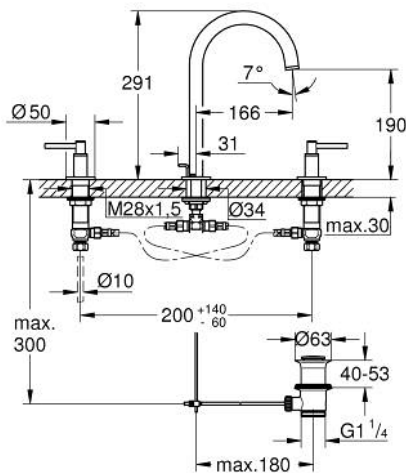

20 649 GL0 ΑΤΡΙΟ ΜΙΚΤΗΣ ΝΙΠΤΗΡΑ 3 ΟΠΩΝ, 1/2" ΜΕΓΕΘΟΣ L

ΠΕΡΙΓΡΑΦΗ ΠΡΟΪΟΝΤΟΣ

- Χρώμα: cool sunrise
- κεραμική κεφαλή 1/2", 90°
- Φινίρισμα GROHE LongLife
- GROHE EcoJoy - Less water, perfect flow
- μέγιστη παροχή (στα 3 bar): 5 λίτρα/λεπτό
- περιστρεφόμενο σωληνωτό ρουζούνι με φίλτρο και περιοριστή ροής
- adjustable swivel area 0° / 150° / 360°
- σετ αυτόματης βαλβίδας 1 1/4"
- flexible connection hoses between spout and side valves
- with lever handles
- Περιλαμβάνονται δύο διαφορετικά σετ καπακιών. Ένα σετ με σήμανση "H" και "C", ένα σετ χωρίς σήμανση.

20 649 GL0 ΑΤΡΙΟ ΜΙΚΤΗΣ ΝΙΠΤΗΡΑ 3 ΟΠΩΝ, 1/2" ΜΕΓΕΘΟΣ L

ΑΝΤΑΛΛΑΚΤΙΚΑ , Οκτωβρίου 2021 – τώρα

- 1: Lever handles (Αριθμός ανταλλακτικού 14216GL0)
- 2: Κεραμικός μηχανισμός 1/2" (Αριθμός ανταλλακτικού 45882000)
- 2.1: Ο-Ρινγκ $\varnothing 18,2 \times \varnothing 1,7$ (Αριθμός ανταλλακτικού 0392400M)
- 3: Κεραμικός μηχανισμός 1/2" (Αριθμός ανταλλακτικού 45883000)
- 3.1: Ο-Ρινγκ $\varnothing 18,2 \times \varnothing 1,7$ (Αριθμός ανταλλακτικού 0392400M)
- 4: Παξιμάδι σύνδεσης 1/2" (Αριθμός ανταλλακτικού 1290100M)
- 4.1: Μόνωση $\varnothing 18,5 \times \varnothing 12 \times 2$ (Αριθμός ανταλλακτικού 0138900M)
- 5: Σωληνωτό ρουξούνι 3/4 " (Αριθμός ανταλλακτικού 101298GL00)
- 5.1: Laminaρ Φίλτρο ροής (Αριθμός ανταλλακτικού 48408000)
- 5.2: Δακτύλιος ασφάλισης (Αριθμός ανταλλακτικού 4826600M)
- 5.3: Δακτύλιος καλύμματος (Αριθμός ανταλλακτικού 0128500M)
- 6: Pop-up rod (Αριθμός ανταλλακτικού 65196GL0)
- 7: ασφάλεια (Αριθμός ανταλλακτικού 6554100M)
- 8: Εύκαμπτο σπιράλ σύνδεσης (Αριθμός ανταλλακτικού 45704000)
- 9: Βαλβίδα 1 1/4" (Αριθμός ανταλλακτικού 28910GL0)
- 9.1: Πώμα αυτόματης βαλβίδας (Αριθμός ανταλλακτικού 07182GL0)
- 9.2: Eccentric rod (Αριθμός ανταλλακτικού 07052000)
- 10: Παξιμάδι 1/2x $\Psi 14,5$ (Αριθμός ανταλλακτικού 1290200M)*
- 11: Eccentric rod (Αριθμός ανταλλακτικού 07341000)*