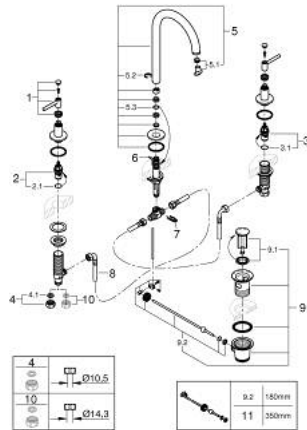

20 649 GL0 ΑΤΡΙΟ ΜΙΚΤΗΣ ΝΙΠΤΗΡΑ 3 ΟΠΩΝ, 1/2" ΜΕΓΕΘΟΣ L

ΠΕΡΙΓΡΑΦΗ ΠΡΟΪΟΝΤΟΣ

- Χρώμα: cool sunrise
- κεραμική κεφαλή 1/2", 90°
- Φινίρισμα GROHE LongLife
- GROHE EcoJoy - Less water, perfect flow
- μέγιστη παροχή (στα 3 bar): 5 λίτρα/λεπτό
- περιστρεφόμενο σωληνωτό ρουζούνι με φίλτρο και περιοριστή ροής
- adjustable swivel area 0° / 150° / 360°
- σετ αυτόματης βαλβίδας 1 1/4"
- flexible connection hoses between spout and side valves
- with lever handles
- Περιλαμβάνονται δύο διαφορετικά σετ καπακιών. Ένα σετ με σήμανση "H" και "C", ένα σετ χωρίς σήμανση.

20 649 GL0 ΑΤΡΙΟ ΜΙΚΤΗΣ ΝΙΠΤΗΡΑ 3 ΟΠΩΝ, 1/2" ΜΕΓΕΘΟΣ L

ΑΝΤΑΛΛΑΚΤΙΚΑ , Οκτωβρίου 2021 – τώρα

- 1: Lever handles (Αριθμός ανταλλακτικού 14216GL0)
- 2: Κεραμικός μηχανισμός 1/2" (Αριθμός ανταλλακτικού 45882000)
- 2.1: Ο-Ρινγκ $\varnothing 18,2 \times \varnothing 1,7$ (Αριθμός ανταλλακτικού 0392400M)
- 3: Κεραμικός μηχανισμός 1/2" (Αριθμός ανταλλακτικού 45883000)
- 3.1: Ο-Ρινγκ $\varnothing 18,2 \times \varnothing 1,7$ (Αριθμός ανταλλακτικού 0392400M)
- 4: Παξιμάδι σύνδεσης 1/2" (Αριθμός ανταλλακτικού 1290100M)
- 4.1: Μόνωση $\varnothing 18,5 \times \varnothing 12 \times 2$ (Αριθμός ανταλλακτικού 0138900M)
- 5: Σωληνωτό ρουξούνι 3/4 " (Αριθμός ανταλλακτικού 101298GL00)
- 5.1: Laminaρ Φίλτρο ροής (Αριθμός ανταλλακτικού 48408000)
- 5.2: Δακτύλιος ασφάλισης (Αριθμός ανταλλακτικού 4826600M)
- 5.3: Δακτύλιος καλύμματος (Αριθμός ανταλλακτικού 0128500M)
- 6: Pop-up rod (Αριθμός ανταλλακτικού 65196GL0)
- 7: ασφάλεια (Αριθμός ανταλλακτικού 6554100M)
- 8: Εύκαμπτο σπιράλ σύνδεσης (Αριθμός ανταλλακτικού 45704000)
- 9: Βαλβίδα 1 1/4" (Αριθμός ανταλλακτικού 28910GL0)
- 9.1: Πώμα αυτόματης βαλβίδας (Αριθμός ανταλλακτικού 07182GL0)
- 9.2: Eccentric rod (Αριθμός ανταλλακτικού 07052000)
- 10: Παξιμάδι 1/2x $\Psi 14,5$ (Αριθμός ανταλλακτικού 1290200M)*
- 11: Eccentric rod (Αριθμός ανταλλακτικού 07341000)*