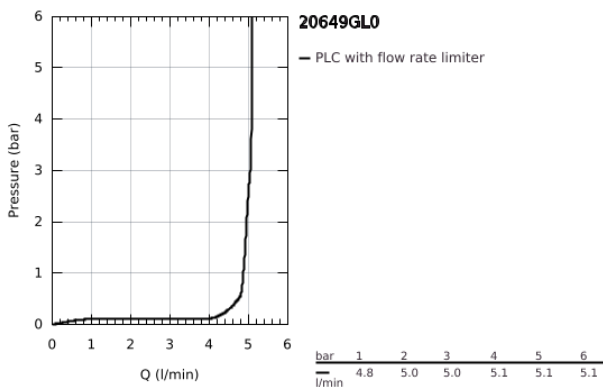

20 649 GL0 ΑΤΡΙΟ ΜΙΚΤΗΣ ΝΙΠΤΗΡΑ 3 ΟΠΩΝ, 1/2" ΜΕΓΕΘΟΣ L

ΠΕΡΙΓΡΑΦΗ ΠΡΟΪΟΝΤΟΣ

- Χρώμα: cool sunrise
- κεραμική κεφαλή 1/2", 90°
- Φινίρισμα GROHE LongLife
- GROHE EcoJoy - Less water, perfect flow
- μέγιστη παροχή (στα 3 bar): 5 λίτρα/λεπτό
- περιστρεφόμενο σωληνωτό ρουζούνι με φίλτρο και περιοριστή ροής
- adjustable swivel area 0° / 150° / 360°
- σετ αυτόματης βαλβίδας 1 1/4"
- flexible connection hoses between spout and side valves
- with lever handles
- Περιλαμβάνονται δύο διαφορετικά σετ καπακιών. Ένα σετ με σήμανση "H" και "C", ένα σετ χωρίς σήμανση.

20 649 GL0 ΑΤΡΙΟ ΜΙΚΤΗΣ ΝΙΠΤΗΡΑ 3 ΟΠΩΝ, 1/2" ΜΕΓΕΘΟΣ L

ΑΝΤΑΛΛΑΚΤΙΚΑ , Οκτωβρίου 2021 – τώρα

- 1: Lever handles (Αριθμός ανταλλακτικού 14216GL0)
- 2: Κεραμικός μηχανισμός 1/2" (Αριθμός ανταλλακτικού 45882000)
- 2.1: Ο-Ρινγκ $\varnothing 18,2 \times \varnothing 1,7$ (Αριθμός ανταλλακτικού 0392400M)
- 3: Κεραμικός μηχανισμός 1/2" (Αριθμός ανταλλακτικού 45883000)
- 3.1: Ο-Ρινγκ $\varnothing 18,2 \times \varnothing 1,7$ (Αριθμός ανταλλακτικού 0392400M)
- 4: Παξιμάδι σύνδεσης 1/2" (Αριθμός ανταλλακτικού 1290100M)
- 4.1: Μόνωση $\varnothing 18,5 \times \varnothing 12 \times 2$ (Αριθμός ανταλλακτικού 0138900M)
- 5: Σωληνωτό ρουξούνι 3/4 " (Αριθμός ανταλλακτικού 101298GL00)
- 5.1: Laminaρ Φίλτρο ροής (Αριθμός ανταλλακτικού 48408000)
- 5.2: Δακτύλιος ασφάλισης (Αριθμός ανταλλακτικού 4826600M)
- 5.3: Δακτύλιος καλύμματος (Αριθμός ανταλλακτικού 0128500M)
- 6: Pop-up rod (Αριθμός ανταλλακτικού 65196GL0)
- 7: ασφάλεια (Αριθμός ανταλλακτικού 6554100M)
- 8: Εύκαμπτο σπιράλ σύνδεσης (Αριθμός ανταλλακτικού 45704000)
- 9: Βαλβίδα 1 1/4" (Αριθμός ανταλλακτικού 28910GL0)
- 9.1: Πώμα αυτόματης βαλβίδας (Αριθμός ανταλλακτικού 07182GL0)
- 9.2: Eccentric rod (Αριθμός ανταλλακτικού 07052000)
- 10: Παξιμάδι 1/2x $\Psi 14,5$ (Αριθμός ανταλλακτικού 1290200M)*
- 11: Eccentric rod (Αριθμός ανταλλακτικού 07341000)*