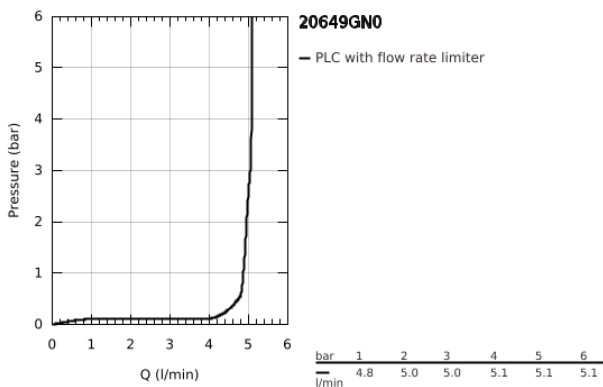

## 20 649 GN0 ΑΤΡΙΟ ΜΙΚΤΗΣ ΝΙΠΤΗΡΑ 3 ΟΠΩΝ, 1/2" ΜΕΓΕΘΟΣ L

### ΠΕΡΙΓΡΑΦΗ ΠΡΟΪΟΝΤΟΣ

- Χρώμα: brushed cool sunrise
- κεραμική κεφαλή 1/2", 90°
- Φινίρισμα GROHE LongLife
- GROHE EcoJoy - Less water, perfect flow
- μέγιστη παροχή (στα 3 bar): 5 λίτρα/λεπτό
- περιστρεφόμενο σωληνωτό ρουζούνι με φίλτρο και περιοριστή ροής
- adjustable swivel area 0° / 150° / 360°
- σετ αυτόματης βαλβίδας 1 1/4"
- flexible connection hoses between spout and side valves
- with lever handles
- Περιλαμβάνονται δύο διαφορετικά σετ καπακιών. Ένα σετ με σήμανση "H" και "C", ένα σετ χωρίς σήμανση.