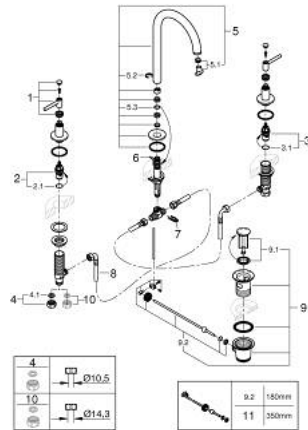

## 20 649 GN0 ΑΤΡΙΟ ΜΙΚΤΗΣ ΝΙΠΤΗΡΑ 3 ΟΠΩΝ, 1/2" ΜΕΓΕΘΟΣ L

### ΠΕΡΙΓΡΑΦΗ ΠΡΟΪΟΝΤΟΣ

- Χρώμα: brushed cool sunrise
- κεραμική κεφαλή 1/2", 90°
- Φινίρισμα GROHE LongLife
- GROHE EcoJoy - Less water, perfect flow
- μέγιστη παροχή (στα 3 bar): 5 λίτρα/λεπτό
- περιστρεφόμενο σωληνωτό ρουζούνι με φίλτρο και περιοριστή ροής
- adjustable swivel area 0° / 150° / 360°
- σετ αυτόματης βαλβίδας 1 1/4"
- flexible connection hoses between spout and side valves
- with lever handles
- Περιλαμβάνονται δύο διαφορετικά σετ καπακιών. Ένα σετ με σήμανση "H" και "C", ένα σετ χωρίς σήμανση.

### ΑΝΤΑΛΛΑΚΤΙΚΑ , Νοεμβρίου 2022 – τώρα

- 1: Lever handles (Αριθμός ανταλλακτικού 14216GN0)
- 2: Κεραμικός μηχανισμός 1/2" (Αριθμός ανταλλακτικού 45882000)
- 2.1: Ο-Ρινγκ Ø18,2 x Ø1,7 (Αριθμός ανταλλακτικού 0392400M)
- 3: Κεραμικός μηχανισμός 1/2" (Αριθμός ανταλλακτικού 45883000)
- 3.1: Ο-Ρινγκ Ø18,2 x Ø1,7 (Αριθμός ανταλλακτικού 0392400M)
- 4: Παξιμάδι σύνδεσης 1/2" (Αριθμός ανταλλακτικού 1290100M)
- 4.1: Μόνωση Ø18,5 x Ø12 x 2 (Αριθμός ανταλλακτικού 0138900M)
- 5: Σωληνωτό ρουξούνι 3/4 " (Αριθμός ανταλλακτικού 101298GN00)
- 5.1: Lamina Filter ροής (Αριθμός ανταλλακτικού 48408000)
- 5.2: Δακτύλιος ασφάλισης (Αριθμός ανταλλακτικού 4826600M)
- 5.3: Δακτύλιος καλύμματος (Αριθμός ανταλλακτικού 0128500M)
- 6: Pop-up rod (Αριθμός ανταλλακτικού 65196GN0)
- 7: ασφάλεια (Αριθμός ανταλλακτικού 6554100M)
- 8: Εύκαμπτο σπιράλ σύνδεσης (Αριθμός ανταλλακτικού 45704000)
- 9: Βαλβίδα 1 1/4" (Αριθμός ανταλλακτικού 28910GN0)
- 9.1: Πώμα αυτόματης βαλβίδας (Αριθμός ανταλλακτικού 07182GN0)
- 9.2: Eccentric rod (Αριθμός ανταλλακτικού 07052000)
- 10: Παξιμάδι 1/2x Ψ14,5 (Αριθμός ανταλλακτικού 1290200M)\*
- 11: Eccentric rod (Αριθμός ανταλλακτικού 07341000)\*