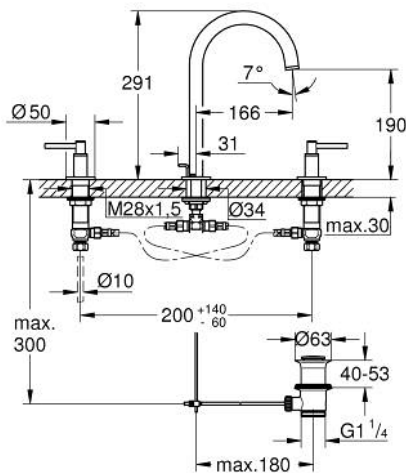

## 20 649 GN0 ΑΤΡΙΟ ΜΙΚΤΗΣ ΝΙΠΤΗΡΑ 3 ΟΠΩΝ, 1/2" ΜΕΓΕΘΟΣ L

### ΠΕΡΙΓΡΑΦΗ ΠΡΟΪΟΝΤΟΣ

- Χρώμα: brushed cool sunrise
- κεραμική κεφαλή 1/2", 90°
- Φινίρισμα GROHE LongLife
- GROHE EcoJoy - Less water, perfect flow
- μέγιστη παροχή (στα 3 bar): 5 λίτρα/λεπτό
- περιστρεφόμενο σωληνωτό ρουζούνι με φίλτρο και περιοριστή ροής
- adjustable swivel area 0° / 150° / 360°
- σετ αυτόματης βαλβίδας 1 1/4"
- flexible connection hoses between spout and side valves
- with lever handles
- Περιλαμβάνονται δύο διαφορετικά σετ καπακιών. Ένα σετ με σήμανση "H" και "C", ένα σετ χωρίς σήμανση.

### ΑΝΤΑΛΛΑΚΤΙΚΑ , Νοεμβρίου 2022 – τώρα

- 1: Lever handles (Αριθμός ανταλλακτικού 14216GN0)
- 2: Κεραμικός μηχανισμός 1/2" (Αριθμός ανταλλακτικού 45882000)
- 2.1: Ο-Ρινγκ Ø18,2 x Ø1,7 (Αριθμός ανταλλακτικού 0392400M)
- 3: Κεραμικός μηχανισμός 1/2" (Αριθμός ανταλλακτικού 45883000)
- 3.1: Ο-Ρινγκ Ø18,2 x Ø1,7 (Αριθμός ανταλλακτικού 0392400M)
- 4: Παξιμάδι σύνδεσης 1/2" (Αριθμός ανταλλακτικού 1290100M)
- 4.1: Μόνωση Ø18,5 x Ø12 x 2 (Αριθμός ανταλλακτικού 0138900M)
- 5: Σωληνωτό ρουξούνι 3/4 " (Αριθμός ανταλλακτικού 101298GN00)
- 5.1: Lamina Filter ροής (Αριθμός ανταλλακτικού 48408000)
- 5.2: Δακτύλιος ασφάλισης (Αριθμός ανταλλακτικού 4826600M)
- 5.3: Δακτύλιος καλύμματος (Αριθμός ανταλλακτικού 0128500M)
- 6: Pop-up rod (Αριθμός ανταλλακτικού 65196GN0)
- 7: ασφάλεια (Αριθμός ανταλλακτικού 6554100M)
- 8: Εύκαμπτο σπιράλ σύνδεσης (Αριθμός ανταλλακτικού 45704000)
- 9: Βαλβίδα 1 1/4" (Αριθμός ανταλλακτικού 28910GN0)
- 9.1: Πώμα αυτόματης βαλβίδας (Αριθμός ανταλλακτικού 07182GN0)
- 9.2: Eccentric rod (Αριθμός ανταλλακτικού 07052000)
- 10: Παξιμάδι 1/2x Ψ14,5 (Αριθμός ανταλλακτικού 1290200M)\*
- 11: Eccentric rod (Αριθμός ανταλλακτικού 07341000)\*