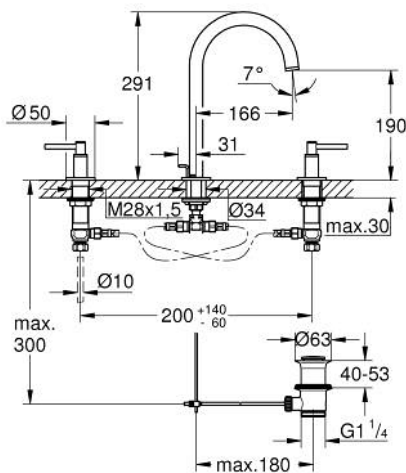

## 20 649 MG0 ΑΤΡΙΟ ΜΙΚΤΗΣ ΝΙΠΗΤΗΡΑ 3 ΟΠΩΝ, 1/2" ΜΕΓΕΘΟΣ L

### ΠΕΡΙΓΡΑΦΗ ΠΡΟΪΟΝΤΟΣ

- Χρώμα: satin graphite
- κεραμική κεφαλή 1/2", 90°
- Φινίρισμα GROHE LongLife
- GROHE EcoJoy - Less water, perfect flow
- μέγιστη παροχή (στα 3 bar): 5 λίτρα/λεπτό
- περιστρεφόμενο σωληνωτό ρουζούνι με φίλτρο και περιοριστή ροής
- adjustable swivel area 0° / 150° / 360°
- σετ αυτόματης βαλβίδας 1 1/4"
- flexible connection hoses between spout and side valves
- with lever handles
- Περιλαμβάνονται δύο διαφορετικά σετ καπακιών. Ένα σετ με σήμανση "H" και "C", ένα σετ χωρίς σήμανση.

## 20 649 MG0 ΑΤΡΙΟ ΜΙΚΤΗΣ ΝΙΠΤΗΡΑ 3 ΟΠΩΝ, 1/2" ΜΕΓΕΘΟΣ L

### ΑΝΤΑΛΛΑΚΤΙΚΑ , Οκτωβρίου 2022 – τώρα

- 1: Lever handles (Αριθμός ανταλλακτικού 14216MG0)
- 2: Κεραμικός μηχανισμός 1/2" (Αριθμός ανταλλακτικού 45882000)
- 2.1: Ο-Ρινγκ Ø18,2 x Ø1,7 (Αριθμός ανταλλακτικού 0392400M)
- 3: Κεραμικός μηχανισμός 1/2" (Αριθμός ανταλλακτικού 45883000)
- 3.1: Ο-Ρινγκ Ø18,2 x Ø1,7 (Αριθμός ανταλλακτικού 0392400M)
- 4: Παξιμάδι σύνδεσης 1/2" (Αριθμός ανταλλακτικού 1290100M)
- 4.1: Μόνωση Ø18,5 x Ø12 x 2 (Αριθμός ανταλλακτικού 0138900M)
- 5: Σωληνωτό ρουξούνι 3/4 " (Αριθμός ανταλλακτικού 101298MG00)
- 5.1: Laminaρ Φίλτρο ροής (Αριθμός ανταλλακτικού 48408000)
- 5.2: Δακτύλιος ασφάλισης (Αριθμός ανταλλακτικού 4826600M)
- 5.3: Δακτύλιος καλύμματος (Αριθμός ανταλλακτικού 0128500M)
- 6: Pop-up rod (Αριθμός ανταλλακτικού 65196MG0)
- 7: ασφάλεια (Αριθμός ανταλλακτικού 6554100M)
- 8: Εύκαμπτο σπιράλ σύνδεσης (Αριθμός ανταλλακτικού 45704000)
- 9: Βαλβίδα 1 1/4" (Αριθμός ανταλλακτικού 28910MG0)
- 9.1: Πώμα αυτόματης βαλβίδας (Αριθμός ανταλλακτικού 07182MG0)
- 9.2: Eccentric rod (Αριθμός ανταλλακτικού 07052000)
- 10: Παξιμάδι 1/2x Ψ14,5 (Αριθμός ανταλλακτικού 1290200M)\*
- 11: Eccentric rod (Αριθμός ανταλλακτικού 07341000)\*