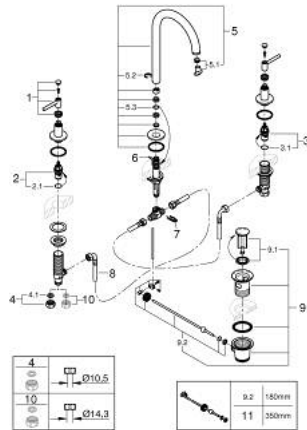

## 20 649 MG0 ΑΤΡΙΟ ΜΙΚΤΗΣ ΝΙΠΗΤΗΡΑ 3 ΟΠΩΝ, 1/2" ΜΕΓΕΘΟΣ L

### ΠΕΡΙΓΡΑΦΗ ΠΡΟΪΟΝΤΟΣ

- Χρώμα: satin graphite
- κεραμική κεφαλή 1/2", 90°
- Φινίρισμα GROHE LongLife
- GROHE EcoJoy - Less water, perfect flow
- μέγιστη παροχή (στα 3 bar): 5 λίτρα/λεπτό
- περιστρεφόμενο σωληνωτό ρουζούνι με φίλτρο και περιοριστή ροής
- adjustable swivel area 0° / 150° / 360°
- σετ αυτόματης βαλβίδας 1 1/4"
- flexible connection hoses between spout and side valves
- with lever handles
- Περιλαμβάνονται δύο διαφορετικά σετ καπακιών. Ένα σετ με σήμανση "H" και "C", ένα σετ χωρίς σήμανση.

## 20 649 MG0 ΑΤΡΙΟ ΜΙΚΤΗΣ ΝΙΠΤΗΡΑ 3 ΟΠΩΝ, 1/2" ΜΕΓΕΘΟΣ L

### ΑΝΤΑΛΛΑΚΤΙΚΑ , Οκτωβρίου 2022 – τώρα

- 1: Lever handles (Αριθμός ανταλλακτικού 14216MG0)
- 2: Κεραμικός μηχανισμός 1/2" (Αριθμός ανταλλακτικού 45882000)
- 2.1: Ο-Ρινγκ Ø18,2 x Ø1,7 (Αριθμός ανταλλακτικού 0392400M)
- 3: Κεραμικός μηχανισμός 1/2" (Αριθμός ανταλλακτικού 45883000)
- 3.1: Ο-Ρινγκ Ø18,2 x Ø1,7 (Αριθμός ανταλλακτικού 0392400M)
- 4: Παξιμάδι σύνδεσης 1/2" (Αριθμός ανταλλακτικού 1290100M)
- 4.1: Μόνωση Ø18,5 x Ø12 x 2 (Αριθμός ανταλλακτικού 0138900M)
- 5: Σωληνωτό ρουξούνι 3/4 " (Αριθμός ανταλλακτικού 101298MG00)
- 5.1: Laminaρ Φίλτρο ροής (Αριθμός ανταλλακτικού 48408000)
- 5.2: Δακτύλιος ασφάλισης (Αριθμός ανταλλακτικού 4826600M)
- 5.3: Δακτύλιος καλύμματος (Αριθμός ανταλλακτικού 0128500M)
- 6: Pop-up rod (Αριθμός ανταλλακτικού 65196MG0)
- 7: ασφάλεια (Αριθμός ανταλλακτικού 6554100M)
- 8: Εύκαμπτο σπιράλ σύνδεσης (Αριθμός ανταλλακτικού 45704000)
- 9: Βαλβίδα 1 1/4" (Αριθμός ανταλλακτικού 28910MG0)
- 9.1: Πώμα αυτόματης βαλβίδας (Αριθμός ανταλλακτικού 07182MG0)
- 9.2: Eccentric rod (Αριθμός ανταλλακτικού 07052000)
- 10: Παξιμάδι 1/2x Ψ14,5 (Αριθμός ανταλλακτικού 1290200M)\*
- 11: Eccentric rod (Αριθμός ανταλλακτικού 07341000)\*