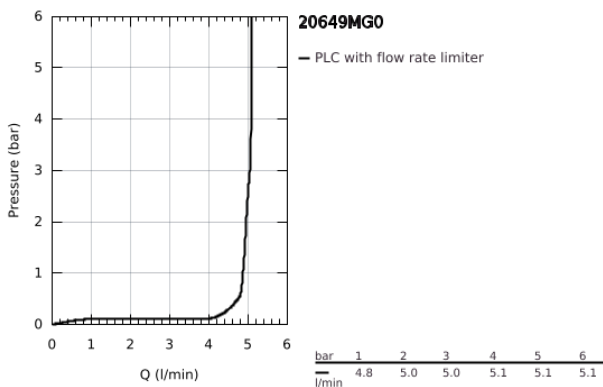

## 20 649 MG0 ΑΤΡΙΟ ΜΙΚΤΗΣ ΝΙΠΗΤΗΡΑ 3 ΟΠΩΝ, 1/2" ΜΕΓΕΘΟΣ L

### ΠΕΡΙΓΡΑΦΗ ΠΡΟΪΟΝΤΟΣ

- Χρώμα: satin graphite
- κεραμική κεφαλή 1/2", 90°
- Φινίρισμα GROHE LongLife
- GROHE EcoJoy - Less water, perfect flow
- μέγιστη παροχή (στα 3 bar): 5 λίτρα/λεπτό
- περιστρεφόμενο σωληνωτό ρουζούνι με φίλτρο και περιοριστή ροής
- adjustable swivel area 0° / 150° / 360°
- σετ αυτόματης βαλβίδας 1 1/4"
- flexible connection hoses between spout and side valves
- with lever handles
- Περιλαμβάνονται δύο διαφορετικά σετ καπακιών. Ένα σετ με σήμανση "H" και "C", ένα σετ χωρίς σήμανση.

## 20 649 MG0 ΑΤΡΙΟ ΜΙΚΤΗΣ ΝΙΠΤΗΡΑ 3 ΟΠΩΝ, 1/2" ΜΕΓΕΘΟΣ L