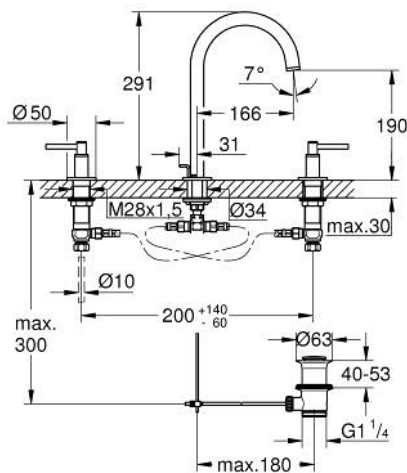

## 20 649 MS0 ΑΤΡΙΟ ΜΙΚΤΗΣ ΝΙΠΤΗΡΑ 3 ΟΠΩΝ, 1/2" ΜΕΓΕΘΟΣ L

### ΠΕΡΙΓΡΑΦΗ ΠΡΟΪΟΝΤΟΣ

- Χρώμα: satin steel
- κεραμική κεφαλή 1/2", 90°
- Φινίρισμα GROHE LongLife
- GROHE EcoJoy - Less water, perfect flow
- μέγιστη παροχή (στα 3 bar): 5 λίτρα/λεπτό
- περιστρεφόμενο σωληνωτό ρουζούνι με φίλτρο και περιοριστή ροής
- adjustable swivel area 0° / 150° / 360°
- σετ αυτόματης βαλβίδας 1 1/4"
- flexible connection hoses between spout and side valves
- with lever handles
- Περιλαμβάνονται δύο διαφορετικά σετ καπακιών. Ένα σετ με σήμανση "H" και "C", ένα σετ χωρίς σήμανση.

### ΑΝΤΑΛΛΑΚΤΙΚΑ , Οκτωβρίου 2022 – τώρα

- 1: Lever handles (Αριθμός ανταλλακτικού 14216MS0)
- 2: Κεραμικός μηχανισμός 1/2" (Αριθμός ανταλλακτικού 45882000)
- 2.1: Ο-Ρινγκ  $\varnothing 18,2 \times \varnothing 1,7$  (Αριθμός ανταλλακτικού 0392400M)
- 3: Κεραμικός μηχανισμός 1/2" (Αριθμός ανταλλακτικού 45883000)
- 3.1: Ο-Ρινγκ  $\varnothing 18,2 \times \varnothing 1,7$  (Αριθμός ανταλλακτικού 0392400M)
- 4: Παξιμάδι σύνδεσης 1/2" (Αριθμός ανταλλακτικού 1290100M)
- 4.1: Μόνωση  $\varnothing 18,5 \times \varnothing 12 \times 2$  (Αριθμός ανταλλακτικού 0138900M)
- 5: Σωληνωτό ρουξούνι 3/4 " (Αριθμός ανταλλακτικού 101298MS00)
- 5.1: Lamina Filter ροής (Αριθμός ανταλλακτικού 48408000)
- 5.2: Δακτύλιος ασφάλισης (Αριθμός ανταλλακτικού 4826600M)
- 5.3: Δακτύλιος καλύμματος (Αριθμός ανταλλακτικού 0128500M)
- 6: Pop-up rod (Αριθμός ανταλλακτικού 65196MS0)
- 7: ασφάλεια (Αριθμός ανταλλακτικού 6554100M)
- 8: Εύκαμπτο σπινάλ σύνδεσης (Αριθμός ανταλλακτικού 45704000)
- 9: Βαλβίδα 1 1/4" (Αριθμός ανταλλακτικού 28910MS0)
- 9.1: Πώμα αυτόματης βαλβίδας (Αριθμός ανταλλακτικού 07182MS0)
- 9.2: Eccentric rod (Αριθμός ανταλλακτικού 07052000)
- 10: Παξιμάδι 1/2x  $\Psi 14,5$  (Αριθμός ανταλλακτικού 1290200M)\*
- 11: Eccentric rod (Αριθμός ανταλλακτικού 07341000)\*