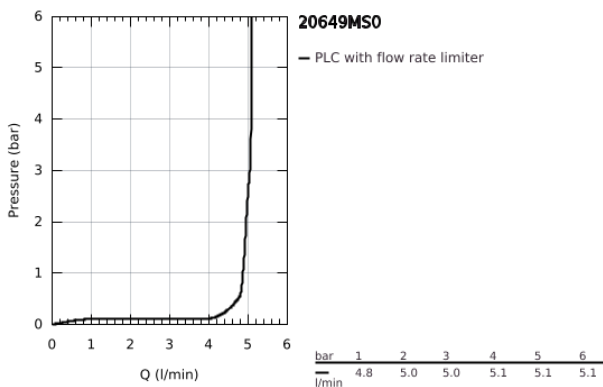

## 20 649 MS0 ΑΤΡΙΟ ΜΙΚΤΗΣ ΝΙΠΤΗΡΑ 3 ΟΠΩΝ, 1/2" ΜΕΓΕΘΟΣ L

### ΠΕΡΙΓΡΑΦΗ ΠΡΟΪΟΝΤΟΣ

- Χρώμα: satin steel
- κεραμική κεφαλή 1/2", 90°
- Φινίρισμα GROHE LongLife
- GROHE EcoJoy - Less water, perfect flow
- μέγιστη παροχή (στα 3 bar): 5 λίτρα/λεπτό
- περιστρεφόμενο σωληνωτό ρουζούνι με φίλτρο και περιοριστή ροής
- adjustable swivel area 0° / 150° / 360°
- σετ αυτόματης βαλβίδας 1 1/4"
- flexible connection hoses between spout and side valves
- with lever handles
- Περιλαμβάνονται δύο διαφορετικά σετ καπακιών. Ένα σετ με σήμανση "H" και "C", ένα σετ χωρίς σήμανση.