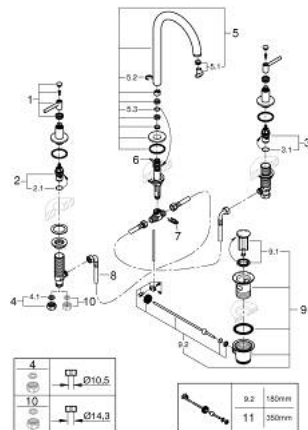

## 20 649 MS0 ΑΤΡΙΟ ΜΙΚΤΗΣ ΝΙΠΤΗΡΑ 3 ΟΠΩΝ, 1/2" ΜΕΓΕΘΟΣ L

### ΠΕΡΙΓΡΑΦΗ ΠΡΟΪΟΝΤΟΣ

- Χρώμα: satin steel
- κεραμική κεφαλή 1/2", 90°
- Φινίρισμα GROHE LongLife
- GROHE EcoJoy - Less water, perfect flow
- μέγιστη παροχή (στα 3 bar): 5 λίτρα/λεπτό
- περιστρεφόμενο σωληνωτό ρουζούνι με φίλτρο και περιοριστή ροής
- adjustable swivel area 0° / 150° / 360°
- σετ αυτόματης βαλβίδας 1 1/4"
- flexible connection hoses between spout and side valves
- with lever handles
- Περιλαμβάνονται δύο διαφορετικά σετ καπακιών. Ένα σετ με σήμανση "H" και "C", ένα σετ χωρίς σήμανση.

### ΑΝΤΑΛΛΑΚΤΙΚΑ , Οκτωβρίου 2022 – τώρα

- 1: Lever handles (Αριθμός ανταλλακτικού 14216MS0)
- 2: Κεραμικός μηχανισμός 1/2" (Αριθμός ανταλλακτικού 45882000)
- 2.1: Ο-Ρινγκ  $\varnothing 18,2 \times \varnothing 1,7$  (Αριθμός ανταλλακτικού 0392400M)
- 3: Κεραμικός μηχανισμός 1/2" (Αριθμός ανταλλακτικού 45883000)
- 3.1: Ο-Ρινγκ  $\varnothing 18,2 \times \varnothing 1,7$  (Αριθμός ανταλλακτικού 0392400M)
- 4: Παξιμάδι σύνδεσης 1/2" (Αριθμός ανταλλακτικού 1290100M)
- 4.1: Μόνωση  $\varnothing 18,5 \times \varnothing 12 \times 2$  (Αριθμός ανταλλακτικού 0138900M)
- 5: Σωληνωτό ρουξούνι 3/4 " (Αριθμός ανταλλακτικού 101298MS00)
- 5.1: Lamina Filter ροής (Αριθμός ανταλλακτικού 48408000)
- 5.2: Δακτύλιος ασφάλισης (Αριθμός ανταλλακτικού 4826600M)
- 5.3: Δακτύλιος καλύμματος (Αριθμός ανταλλακτικού 0128500M)
- 6: Pop-up rod (Αριθμός ανταλλακτικού 65196MS0)
- 7: ασφάλεια (Αριθμός ανταλλακτικού 6554100M)
- 8: Εύκαμπτο σπινάλ σύνδεσης (Αριθμός ανταλλακτικού 45704000)
- 9: Βαλβίδα 1 1/4" (Αριθμός ανταλλακτικού 28910MS0)
- 9.1: Πώμα αυτόματης βαλβίδας (Αριθμός ανταλλακτικού 07182MS0)
- 9.2: Eccentric rod (Αριθμός ανταλλακτικού 07052000)
- 10: Παξιμάδι 1/2x  $\Psi 14,5$  (Αριθμός ανταλλακτικού 1290200M)\*
- 11: Eccentric rod (Αριθμός ανταλλακτικού 07341000)\*