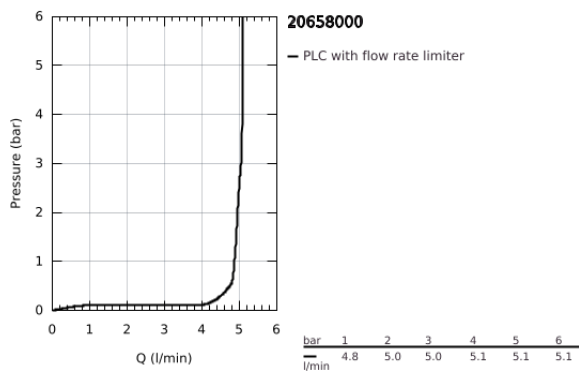

20 658 000 **ATRIO ΒΡΥΣΗ 1/2"**

ΠΕΡΙΓΡΑΦΗ ΠΡΟΪΟΝΤΟΣ

- Χρώμα: chrome
- κεφαλή 1/2" - 90°
- Φινίρισμα GROHE LongLife
- GROHE EcoJoy - Less water, perfect flow
- μέγιστη παροχή (στα 3 bar): 5 λίτρα/λεπτό
- σύστημα ταχείας εγκατάστασης
- φίλτρο
- σταθερό στόμιο
- with lever handle