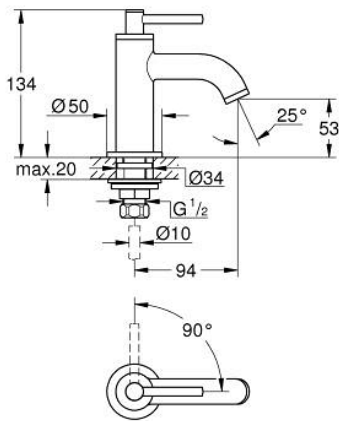

20 658 000 **ATRIO ΒΡΥΣΗ 1/2"**

ΠΕΡΙΓΡΑΦΗ ΠΡΟΪΟΝΤΟΣ

- Χρώμα: chrome
- κεφαλή 1/2" - 90°
- Φινίρισμα GROHE LongLife
- GROHE EcoJoy - Less water, perfect flow
- μέγιστη παροχή (στα 3 bar): 5 λίτρα/λεπτό
- σύστημα ταχείας εγκατάστασης
- φίλτρο
- σταθερό στόμιο
- with lever handle

20 658 000 ATRIO ΒΡΥΣΗ 1/2"

ΑΝΤΑΛΛΑΚΤΙΚΑ , Οκτωβρίου 2021 – τώρα

- 1: Lever handles (Αριθμός ανταλλακτικού 14216000)
- 2: Κεραμικός μηχανισμός 1/2" (Αριθμός ανταλλακτικού 45882000)
- 2.1: Ο-Ρινγκ $\varnothing 18,2 \times \varnothing 1,7$ (Αριθμός ανταλλακτικού 0392400M)
- 3: Σετ στήριξης (Αριθμός ανταλλακτικού 45004000)
- 4: Laminar Φίλτρο ροής (Αριθμός ανταλλακτικού 48408000)
- 5: Παξιμάδι σύνδεσης 1/2" (Αριθμός ανταλλακτικού 1290100M)
- 5.1: Μόνωση $\varnothing 18,5 \times \varnothing 12 \times 2$ (Αριθμός ανταλλακτικού 0138900M)
- 6: Παξιμάδι 1/2x $\Psi 14,5$ (Αριθμός ανταλλακτικού 1290200M)*