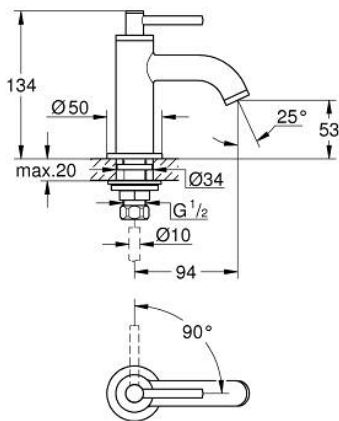

20 658 AL0 ATRIO ΒΡΥΣΗ 1/2"

ΠΕΡΙΓΡΑΦΗ ΠΡΟΪΟΝΤΟΣ

- Χρώμα: brushed hard graphite
- κεφαλή 1/2" - 90°
- Φινίρισμα GROHE LongLife
- GROHE EcoJoy - Less water, perfect flow
- μέγιστη παροχή (στα 3 bar): 5 λίτρα/λεπτό
- σύστημα ταχείας εγκατάστασης
- φίλτρο
- σταθερό στόμιο
- with lever handle

20 658 AL0 ATRIO ΒΨΥΣΗ 1/2"

ΑΝΤΑΛΛΑΚΤΙΚΑ , Οκτωβρίου 2021 – τώρα

- 1: Lever handles (Αριθμός ανταλλακτικού 14216AL0)
- 2: Κεραμικός μηχανισμός 1/2" (Αριθμός ανταλλακτικού 45882000)
- 2.1: O-Ρινγκ $\varnothing 18,2 \times \varnothing 1,7$ (Αριθμός ανταλλακτικού 0392400M)
- 3: Σετ στήριξης (Αριθμός ανταλλακτικού 45004000)
- 4: Laminar Φίλτρο ροής (Αριθμός ανταλλακτικού 48408000)
- 5: Παξιμάδι σύνδεσης 1/2" (Αριθμός ανταλλακτικού 1290100M)
- 5.1: Μόνωση $\varnothing 18,5 \times \varnothing 12 \times 2$ (Αριθμός ανταλλακτικού 0138900M)
- 6: Παξιμάδι 1/2x $\Psi 14,5$ (Αριθμός ανταλλακτικού 1290200M)*