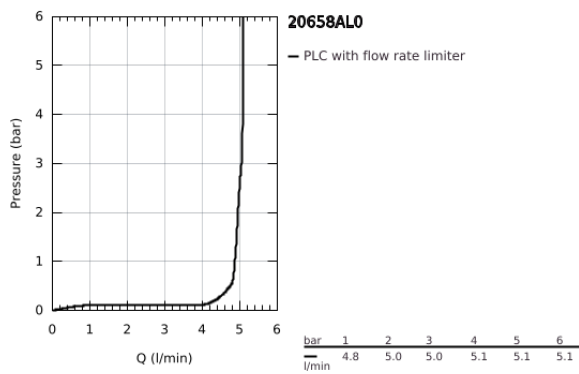

20 658 AL0 ATRIO ΒΡΥΣΗ 1/2"

ΠΕΡΙΓΡΑΦΗ ΠΡΟΪΟΝΤΟΣ

- Χρώμα: brushed hard graphite
- κεφαλή 1/2" - 90°
- Φινίρισμα GROHE LongLife
- GROHE EcoJoy - Less water, perfect flow
- μέγιστη παροχή (στα 3 bar): 5 λίτρα/λεπτό
- σύστημα ταχείας εγκατάστασης
- φίλτρο
- σταθερό στόμιο
- with lever handle