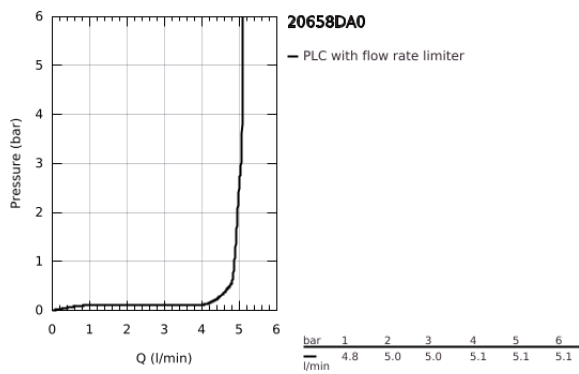

## 20 658 DA0 ATRIO ΒΡΥΣΗ 1/2"

### ΠΕΡΙΓΡΑΦΗ ΠΡΟΪΟΝΤΟΣ

- Χρώμα: warm sunset
- κεφαλή 1/2" - 90°
- Φινίρισμα GROHE LongLife
- GROHE EcoJoy - Less water, perfect flow
- μέγιστη παροχή (στα 3 bar): 5 λίτρα/λεπτό
- σύστημα ταχείας εγκατάστασης
- φίλτρο
- σταθερό στόμιο
- with lever handle

## 20 658 DA0 ATRIO ΒΥΨΣΗ 1/2"