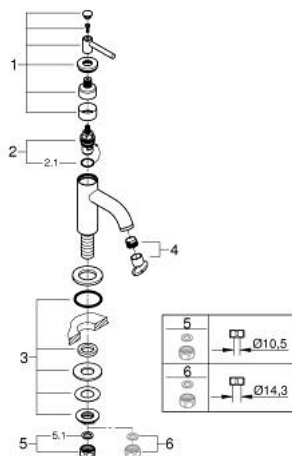

## 20 658 DA0 ATRIO ΒΡΥΣΗ 1/2"

### ΠΕΡΙΓΡΑΦΗ ΠΡΟΪΟΝΤΟΣ

- Χρώμα: warm sunset
- κεφαλή 1/2" - 90°
- Φινίρισμα GROHE LongLife
- GROHE EcoJoy - Less water, perfect flow
- μέγιστη παροχή (στα 3 bar): 5 λίτρα/λεπτό
- σύστημα ταχείας εγκατάστασης
- φίλτρο
- σταθερό στόμιο
- with lever handle

## 20 658 DA0 ATRIO ΒΥΨΣΗ 1/2"

### ΑΝΤΑΛΛΑΚΤΙΚΑ , Οκτωβρίου 2021 – τώρα

- 1: Lever handles (Αριθμός ανταλλακτικού 14216DA0)
- 2: Κεραμικός μηχανισμός 1/2" (Αριθμός ανταλλακτικού 45882000)
- 2.1: Ο-Ρινγκ  $\varnothing 18,2 \times \varnothing 1,7$  (Αριθμός ανταλλακτικού 0392400M)
- 3: Σετ στήριξης (Αριθμός ανταλλακτικού 45004000)
- 4: Laminar Φίλτρο ροής (Αριθμός ανταλλακτικού 48408000)
- 5: Παξιμάδι σύνδεσης 1/2" (Αριθμός ανταλλακτικού 1290100M)
- 5.1: Μόνωση  $\varnothing 18,5 \times \varnothing 12 \times 2$  (Αριθμός ανταλλακτικού 0138900M)
- 6: Παξιμάδι 1/2x  $\Psi 14,5$  (Αριθμός ανταλλακτικού 1290200M)\*