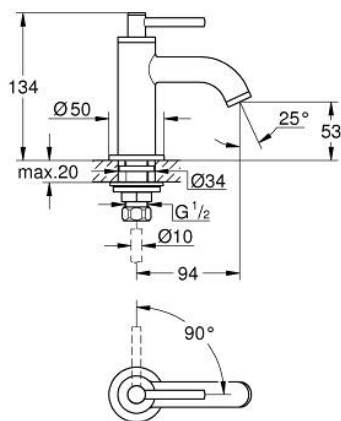

## 20 658 DA0 ATRIO ΒΡΥΣΗ 1/2"

### ΠΕΡΙΓΡΑΦΗ ΠΡΟΪΟΝΤΟΣ

- Χρώμα: warm sunset
- κεφαλή 1/2" - 90°
- Φινίρισμα GROHE LongLife
- GROHE EcoJoy - Less water, perfect flow
- μέγιστη παροχή (στα 3 bar): 5 λίτρα/λεπτό
- σύστημα ταχείας εγκατάστασης
- φίλτρο
- σταθερό στόμιο
- with lever handle

## 20 658 DA0 ATRIO ΒΥΨΣΗ 1/2"

### ΑΝΤΑΛΛΑΚΤΙΚΑ , Οκτωβρίου 2021 – τώρα

- 1: Lever handles (Αριθμός ανταλλακτικού 14216DA0)
- 2: Κεραμικός μηχανισμός 1/2" (Αριθμός ανταλλακτικού 45882000)
- 2.1: Ο-Ρινγκ  $\varnothing 18,2 \times \varnothing 1,7$  (Αριθμός ανταλλακτικού 0392400M)
- 3: Σετ στήριξης (Αριθμός ανταλλακτικού 45004000)
- 4: Laminar Φίλτρο ροής (Αριθμός ανταλλακτικού 48408000)
- 5: Παξιμάδι σύνδεσης 1/2" (Αριθμός ανταλλακτικού 1290100M)
- 5.1: Μόνωση  $\varnothing 18,5 \times \varnothing 12 \times 2$  (Αριθμός ανταλλακτικού 0138900M)
- 6: Παξιμάδι 1/2x  $\Psi 14,5$  (Αριθμός ανταλλακτικού 1290200M)\*