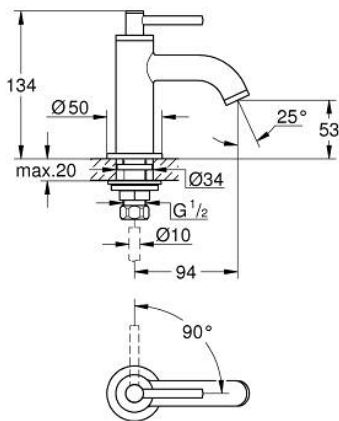

20 658 DC0 ATRIO ΒΥΨΗ 1/2"

ΠΕΡΙΓΡΑΦΗ ΠΡΟΪΟΝΤΟΣ

- Χρώμα: supersteel
- κεφαλή 1/2" - 90°
- Φινίρισμα GROHE LongLife
- 5.7 l/min laminar mousseur
- σύστημα ταχείας εγκατάστασης
- φίλτρο
- σταθερό στόμιο
- with lever handle
- μέγιστη παροχή (στα 3 bar): 5 λίτρα/λεπτό
- GROHE EcoJoy - Less water, perfect flow

20 658 DC0 ATRIO ΒΥΨΣΗ 1/2"

ΑΝΤΑΛΛΑΚΤΙΚΑ , Οκτωβρίου 2021 – τώρα

- 1: Lever handles (Αριθμός ανταλλακτικού 14216DC0)
- 2: Κεραμικός μηχανισμός 1/2" (Αριθμός ανταλλακτικού 45882000)
- 2.1: Ο-Ρινγκ ∅18,2 x ∅1,7 (Αριθμός ανταλλακτικού 0392400M)
- 3: Σετ στήριξης (Αριθμός ανταλλακτικού 45004000)
- 4: Laminar Φίλτρο ροής (Αριθμός ανταλλακτικού 48408000)
- 5: Παξιμάδι σύνδεσης 1/2" (Αριθμός ανταλλακτικού 1290100M)
- 5.1: Μόνωση ∅18,5 x ∅12 x 2 (Αριθμός ανταλλακτικού 0138900M)
- 6: Παξιμάδι 1/2x Ψ14,5 (Αριθμός ανταλλακτικού 1290200M)*