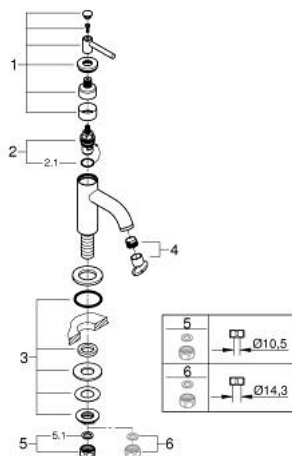

20 658 DC0 ATRIO ΒΥΨΗ 1/2"

ΠΕΡΙΓΡΑΦΗ ΠΡΟΪΟΝΤΟΣ

- Χρώμα: supersteel
- κεφαλή 1/2" - 90°
- Φινίρισμα GROHE LongLife
- 5.7 l/min laminar mousseur
- σύστημα ταχείας εγκατάστασης
- φίλτρο
- σταθερό στόμιο
- with lever handle
- μέγιστη παροχή (στα 3 bar): 5 λίτρα/λεπτό
- GROHE EcoJoy - Less water, perfect flow

20 658 DC0 ATRIO ΒΥΨΣΗ 1/2"

ΑΝΤΑΛΛΑΚΤΙΚΑ , Οκτωβρίου 2021 – τώρα

- 1: Lever handles (Αριθμός ανταλλακτικού 14216DC0)
- 2: Κεραμικός μηχανισμός 1/2" (Αριθμός ανταλλακτικού 45882000)
- 2.1: Ο-Ρινγκ ∅18,2 x ∅1,7 (Αριθμός ανταλλακτικού 0392400M)
- 3: Σετ στήριξης (Αριθμός ανταλλακτικού 45004000)
- 4: Laminar Φίλτρο ροής (Αριθμός ανταλλακτικού 48408000)
- 5: Παξιμάδι σύνδεσης 1/2" (Αριθμός ανταλλακτικού 1290100M)
- 5.1: Μόνωση ∅18,5 x ∅12 x 2 (Αριθμός ανταλλακτικού 0138900M)
- 6: Παξιμάδι 1/2x Ψ14,5 (Αριθμός ανταλλακτικού 1290200M)*