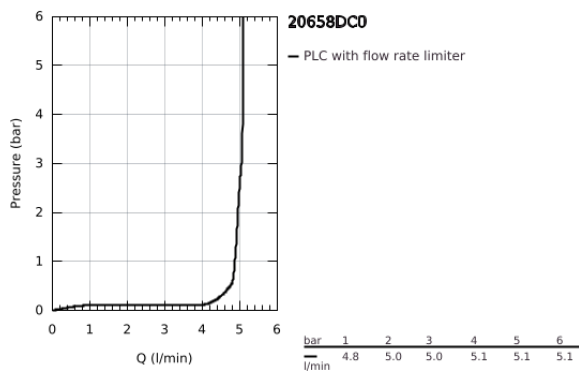

20 658 DC0 ATRIO ΒΥΨΗ 1/2"

ΠΕΡΙΓΡΑΦΗ ΠΡΟΪΟΝΤΟΣ

- Χρώμα: supersteel
- κεφαλή 1/2" - 90°
- Φινίρισμα GROHE LongLife
- 5.7 l/min laminar mousseur
- σύστημα ταχείας εγκατάστασης
- φίλτρο
- σταθερό στόμιο
- with lever handle
- μέγιστη παροχή (στα 3 bar): 5 λίτρα/λεπτό
- GROHE EcoJoy - Less water, perfect flow

20 658 DC0 ATRIO ΒΥΨΣΗ 1/2"

ΑΝΤΑΛΛΑΚΤΙΚΑ , Οκτωβρίου 2021 – τώρα

- 1: Lever handles (Αριθμός ανταλλακτικού 14216DC0)
- 2: Κεραμικός μηχανισμός 1/2" (Αριθμός ανταλλακτικού 45882000)
- 2.1: Ο-Ρινγκ ∅18,2 x ∅1,7 (Αριθμός ανταλλακτικού 0392400M)
- 3: Σετ στήριξης (Αριθμός ανταλλακτικού 45004000)
- 4: Laminar Φίλτρο ροής (Αριθμός ανταλλακτικού 48408000)
- 5: Παξιμάδι σύνδεσης 1/2" (Αριθμός ανταλλακτικού 1290100M)
- 5.1: Μόνωση ∅18,5 x ∅12 x 2 (Αριθμός ανταλλακτικού 0138900M)
- 6: Παξιμάδι 1/2x Ψ14,5 (Αριθμός ανταλλακτικού 1290200M)*