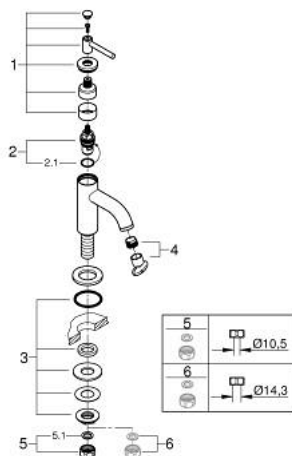

20 658 DL0 ATRIO ΒΡΥΣΗ 1/2"

ΠΕΡΙΓΡΑΦΗ ΠΡΟΪΟΝΤΟΣ

- Χρώμα: brushed warm sunset
- κεφαλή 1/2" - 90°
- Φινίρισμα GROHE LongLife
- GROHE EcoJoy - Less water, perfect flow
- μέγιστη παροχή (στα 3 bar): 5 λίτρα/λεπτό
- σύστημα ταχείας εγκατάστασης
- φίλτρο
- σταθερό στόμιο
- with lever handle

20 658 DL0 ATRIO ΒΡΥΣΗ 1/2"

ΑΝΤΑΛΛΑΚΤΙΚΑ , Νοεμβρίου 2022 – τώρα

- 1: Lever handles (Αριθμός ανταλλακτικού 14216DL0)
- 2: Κεραμικός μηχανισμός 1/2" (Αριθμός ανταλλακτικού 45882000)
- 2.1: Ο-Ρινγκ $\varnothing 18,2 \times \varnothing 1,7$ (Αριθμός ανταλλακτικού 0392400M)
- 3: Σετ στήριξης (Αριθμός ανταλλακτικού 45004000)
- 4: Laminar Φίλτρο ροής (Αριθμός ανταλλακτικού 48408000)
- 5: Παξιμάδι σύνδεσης 1/2" (Αριθμός ανταλλακτικού 1290100M)
- 5.1: Μόνωση $\varnothing 18,5 \times \varnothing 12 \times 2$ (Αριθμός ανταλλακτικού 0138900M)
- 6: Παξιμάδι 1/2x $\Psi 14,5$ (Αριθμός ανταλλακτικού 1290200M)*