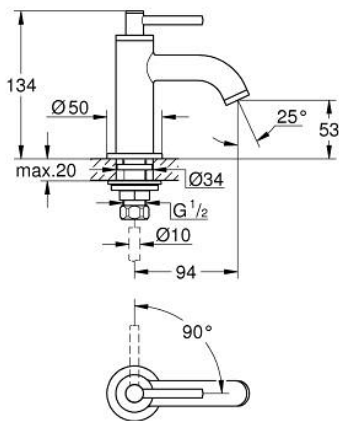

20 658 DL0 ATRIO ΒΡΥΣΗ 1/2"

ΠΕΡΙΓΡΑΦΗ ΠΡΟΪΟΝΤΟΣ

- Χρώμα: brushed warm sunset
- κεφαλή 1/2" - 90°
- Φινίρισμα GROHE LongLife
- GROHE EcoJoy - Less water, perfect flow
- μέγιστη παροχή (στα 3 bar): 5 λίτρα/λεπτό
- σύστημα ταχείας εγκατάστασης
- φίλτρο
- σταθερό στόμιο
- with lever handle

20 658 DL0 ATRIO ΒΡΥΣΗ 1/2"

ΑΝΤΑΛΛΑΚΤΙΚΑ , Νοεμβρίου 2022 – τώρα

- 1: Lever handles (Αριθμός ανταλλακτικού 14216DL0)
- 2: Κεραμικός μηχανισμός 1/2" (Αριθμός ανταλλακτικού 45882000)
- 2.1: Ο-Ρινγκ $\varnothing 18,2 \times \varnothing 1,7$ (Αριθμός ανταλλακτικού 0392400M)
- 3: Σετ στήριξης (Αριθμός ανταλλακτικού 45004000)
- 4: Laminar Φίλτρο ροής (Αριθμός ανταλλακτικού 48408000)
- 5: Παξιμάδι σύνδεσης 1/2" (Αριθμός ανταλλακτικού 1290100M)
- 5.1: Μόνωση $\varnothing 18,5 \times \varnothing 12 \times 2$ (Αριθμός ανταλλακτικού 0138900M)
- 6: Παξιμάδι 1/2x $\Psi 14,5$ (Αριθμός ανταλλακτικού 1290200M)*