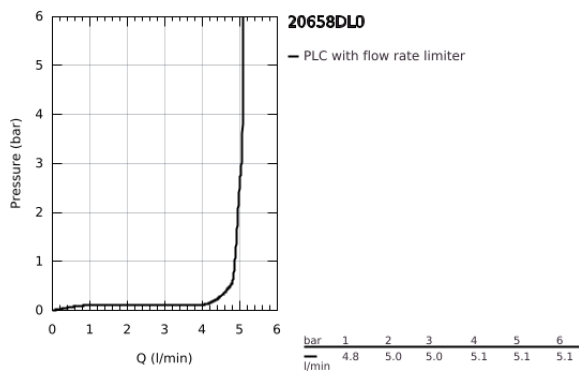

20 658 DL0 ATRIO ΒΡΥΣΗ 1/2"

ΠΕΡΙΓΡΑΦΗ ΠΡΟΪΟΝΤΟΣ

- Χρώμα: brushed warm sunset
- κεφαλή 1/2" - 90°
- Φινίρισμα GROHE LongLife
- GROHE EcoJoy - Less water, perfect flow
- μέγιστη παροχή (στα 3 bar): 5 λίτρα/λεπτό
- σύστημα ταχείας εγκατάστασης
- φίλτρο
- σταθερό στόμιο
- with lever handle