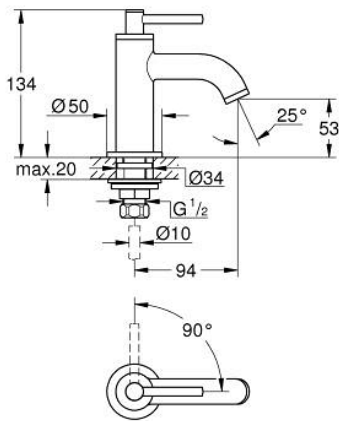

20 658 GL0 ATRIO ΒΡΥΣΗ 1/2"

ΠΕΡΙΓΡΑΦΗ ΠΡΟΪΟΝΤΟΣ

- Χρώμα: cool sunrise
- κεφαλή 1/2" - 90°
- Φινίρισμα GROHE LongLife
- GROHE EcoJoy - Less water, perfect flow
- μέγιστη παροχή (στα 3 bar): 5 λίτρα/λεπτό
- σύστημα ταχείας εγκατάστασης
- φίλτρο
- σταθερό στόμιο
- with lever handle

20 658 GL0 ATRIO ΒΨΥΣΗ 1/2"

ΑΝΤΑΛΛΑΚΤΙΚΑ , Οκτωβρίου 2021 – τώρα

- 1: Lever handles (Αριθμός ανταλλακτικού 14216GL0)
- 2: Κεραμικός μηχανισμός 1/2" (Αριθμός ανταλλακτικού 45882000)
- 2.1: Ο-Ρινγκ $\varnothing 18,2 \times \varnothing 1,7$ (Αριθμός ανταλλακτικού 0392400M)
- 3: Σετ στήριξης (Αριθμός ανταλλακτικού 45004000)
- 4: Laminar Φίλτρο ροής (Αριθμός ανταλλακτικού 48408000)
- 5: Παξιμάδι σύνδεσης 1/2" (Αριθμός ανταλλακτικού 1290100M)
- 5.1: Μόνωση $\varnothing 18,5 \times \varnothing 12 \times 2$ (Αριθμός ανταλλακτικού 0138900M)
- 6: Παξιμάδι 1/2x $\Psi 14,5$ (Αριθμός ανταλλακτικού 1290200M)*