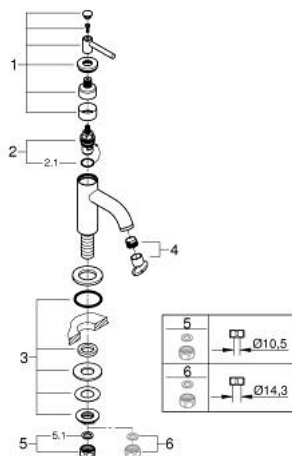

20 658 GL0 ATRIO ΒΡΥΣΗ 1/2"

ΠΕΡΙΓΡΑΦΗ ΠΡΟΪΟΝΤΟΣ

- Χρώμα: cool sunrise
- κεφαλή 1/2" - 90°
- Φινίρισμα GROHE LongLife
- GROHE EcoJoy - Less water, perfect flow
- μέγιστη παροχή (στα 3 bar): 5 λίτρα/λεπτό
- σύστημα ταχείας εγκατάστασης
- φίλτρο
- σταθερό στόμιο
- with lever handle

20 658 GL0 ATRIO ΒΨΥΣΗ 1/2"

ΑΝΤΑΛΛΑΚΤΙΚΑ , Οκτωβρίου 2021 – τώρα

- 1: Lever handles (Αριθμός ανταλλακτικού 14216GL0)
- 2: Κεραμικός μηχανισμός 1/2" (Αριθμός ανταλλακτικού 45882000)
- 2.1: Ο-Ρινγκ $\varnothing 18,2 \times \varnothing 1,7$ (Αριθμός ανταλλακτικού 0392400M)
- 3: Σετ στήριξης (Αριθμός ανταλλακτικού 45004000)
- 4: Laminar Φίλτρο ροής (Αριθμός ανταλλακτικού 48408000)
- 5: Παξιμάδι σύνδεσης 1/2" (Αριθμός ανταλλακτικού 1290100M)
- 5.1: Μόνωση $\varnothing 18,5 \times \varnothing 12 \times 2$ (Αριθμός ανταλλακτικού 0138900M)
- 6: Παξιμάδι 1/2x $\Psi 14,5$ (Αριθμός ανταλλακτικού 1290200M)*