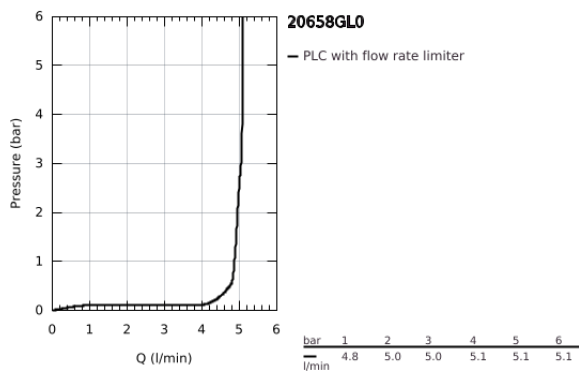

20 658 GL0 ATRIO ΒΡΥΣΗ 1/2"

ΠΕΡΙΓΡΑΦΗ ΠΡΟΪΟΝΤΟΣ

- Χρώμα: cool sunrise
- κεφαλή 1/2" - 90°
- Φινίρισμα GROHE LongLife
- GROHE EcoJoy - Less water, perfect flow
- μέγιστη παροχή (στα 3 bar): 5 λίτρα/λεπτό
- σύστημα ταχείας εγκατάστασης
- φίλτρο
- σταθερό στόμιο
- with lever handle