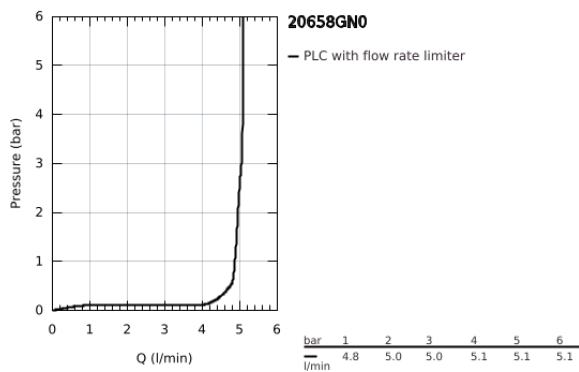

20 658 GN0 ATRIO ΒΡΥΣΗ 1/2"

ΠΕΡΙΓΡΑΦΗ ΠΡΟΪΟΝΤΟΣ

- Χρώμα: brushed cool sunrise
- κεφαλή 1/2" - 90°
- Φινίρισμα GROHE LongLife
- GROHE EcoJoy - Less water, perfect flow
- μέγιστη παροχή (στα 3 bar): 5 λίτρα/λεπτό
- σύστημα ταχείας εγκατάστασης
- φίλτρο
- σταθερό στόμιο
- with lever handle