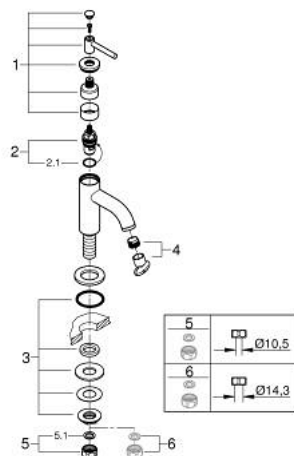

20 658 GN0 ATRIO ΒΡΥΣΗ 1/2"

ΠΕΡΙΓΡΑΦΗ ΠΡΟΪΟΝΤΟΣ

- Χρώμα: brushed cool sunrise
- κεφαλή 1/2" - 90°
- Φινίρισμα GROHE LongLife
- GROHE EcoJoy - Less water, perfect flow
- μέγιστη παροχή (στα 3 bar): 5 λίτρα/λεπτό
- σύστημα ταχείας εγκατάστασης
- φίλτρο
- σταθερό στόμιο
- with lever handle

20 658 GN0 ATRIO ΒΡΥΣΗ 1/2"

ΑΝΤΑΛΛΑΚΤΙΚΑ , Νοεμβρίου 2022 – τώρα

- 1: Lever handles (Αριθμός ανταλλακτικού 14216GN0)
- 2: Κεραμικός μηχανισμός 1/2" (Αριθμός ανταλλακτικού 45882000)
- 2.1: O-Ρινγκ $\varnothing 18,2 \times \varnothing 1,7$ (Αριθμός ανταλλακτικού 0392400M)
- 3: Σετ στήριξης (Αριθμός ανταλλακτικού 45004000)
- 4: Laminar Φίλτρο ροής (Αριθμός ανταλλακτικού 48408000)
- 5: Παξιμάδι σύνδεσης 1/2" (Αριθμός ανταλλακτικού 1290100M)
- 5.1: Μόνωση $\varnothing 18,5 \times \varnothing 12 \times 2$ (Αριθμός ανταλλακτικού 0138900M)
- 6: Παξιμάδι 1/2x $\Psi 14,5$ (Αριθμός ανταλλακτικού 1290200M)*