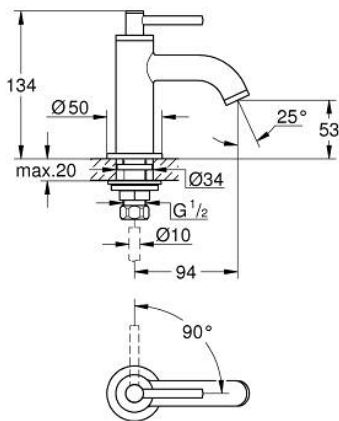

20 658 GN0 ATRIO ΒΡΥΣΗ 1/2"

ΠΕΡΙΓΡΑΦΗ ΠΡΟΪΟΝΤΟΣ

- Χρώμα: brushed cool sunrise
- κεφαλή 1/2" - 90°
- Φινίρισμα GROHE LongLife
- GROHE EcoJoy - Less water, perfect flow
- μέγιστη παροχή (στα 3 bar): 5 λίτρα/λεπτό
- σύστημα ταχείας εγκατάστασης
- φίλτρο
- σταθερό στόμιο
- with lever handle

20 658 GN0 ATRIO ΒΡΥΣΗ 1/2"

ΑΝΤΑΛΛΑΚΤΙΚΑ , Νοεμβρίου 2022 – τώρα

- 1: Lever handles (Αριθμός ανταλλακτικού 14216GN0)
- 2: Κεραμικός μηχανισμός 1/2" (Αριθμός ανταλλακτικού 45882000)
- 2.1: O-Ρινγκ $\varnothing 18,2 \times \varnothing 1,7$ (Αριθμός ανταλλακτικού 0392400M)
- 3: Σετ στήριξης (Αριθμός ανταλλακτικού 45004000)
- 4: Laminar Φίλτρο ροής (Αριθμός ανταλλακτικού 48408000)
- 5: Παξιμάδι σύνδεσης 1/2" (Αριθμός ανταλλακτικού 1290100M)
- 5.1: Μόνωση $\varnothing 18,5 \times \varnothing 12 \times 2$ (Αριθμός ανταλλακτικού 0138900M)
- 6: Παξιμάδι 1/2x $\Psi 14,5$ (Αριθμός ανταλλακτικού 1290200M)*