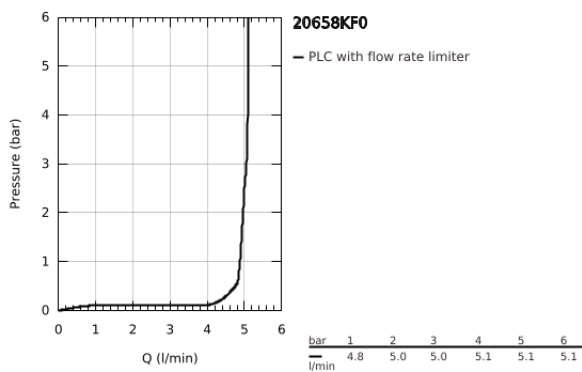

20 658 KF0 ATRIO ΒΡΥΣΗ 1/2"

ΠΕΡΙΓΡΑΦΗ ΠΡΟΪΟΝΤΟΣ

- Χρώμα: phantom black
- κεφαλή 1/2" - 90°
- GROHE EcoJoy - Less water, perfect flow
- μέγιστη παροχή (στα 3 bar): 5 λίτρα/λεπτό
- σύστημα ταχείας εγκατάστασης
- φίλτρο
- σταθερό στόμιο
- with lever handle