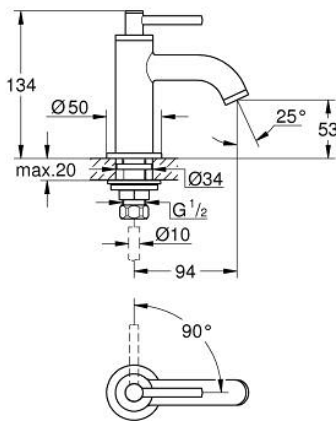

20 658 KF0 ATRIO ΒΡΥΣΗ 1/2"

ΠΕΡΙΓΡΑΦΗ ΠΡΟΪΟΝΤΟΣ

- Χρώμα: phantom black
- κεφαλή 1/2" - 90°
- GROHE EcoJoy - Less water, perfect flow
- μέγιστη παροχή (στα 3 bar): 5 λίτρα/λεπτό
- σύστημα ταχείας εγκατάστασης
- φίλτρο
- σταθερό στόμιο
- with lever handle

20 658 KF0 ATRIO ΒΡΥΣΗ 1/2"

ΑΝΤΑΛΛΑΚΤΙΚΑ , Ιανουαρίου 2024 – τώρα

- 1: Lever handles (Αριθμός ανταλλακτικού 14216KF0)
- 2: Κεραμικός μηχανισμός 1/2" (Αριθμός ανταλλακτικού 45882000)
- 2.1: Ο-Ρινγκ $\varnothing 18,2 \times \varnothing 1,7$ (Αριθμός ανταλλακτικού 0392400M)
- 3: Σετ στήριξης (Αριθμός ανταλλακτικού 45004000)
- 4: Laminar Φίλτρο ροής (Αριθμός ανταλλακτικού 48408000)
- 5: Παξιμάδι σύνδεσης 1/2" (Αριθμός ανταλλακτικού 1290100M)
- 5.1: Μόνωση $\varnothing 18,5 \times \varnothing 12 \times 2$ (Αριθμός ανταλλακτικού 0138900M)
- 6: Παξιμάδι 1/2x $\Psi 14,5$ (Αριθμός ανταλλακτικού 1290200M)*