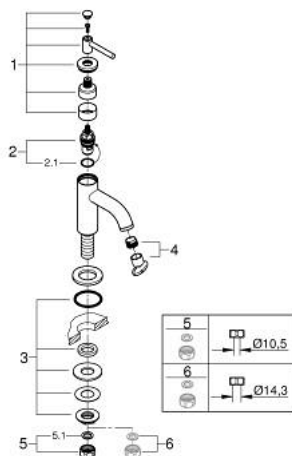

20 658 KF0 ATRIO ΒΡΥΣΗ 1/2"

ΠΕΡΙΓΡΑΦΗ ΠΡΟΪΟΝΤΟΣ

- Χρώμα: phantom black
- κεφαλή 1/2" - 90°
- GROHE EcoJoy - Less water, perfect flow
- μέγιστη παροχή (στα 3 bar): 5 λίτρα/λεπτό
- σύστημα ταχείας εγκατάστασης
- φίλτρο
- σταθερό στόμιο
- with lever handle

20 658 KF0 ATRIO ΒΡΥΣΗ 1/2"

ΑΝΤΑΛΛΑΚΤΙΚΑ , Ιανουαρίου 2024 – τώρα

- 1: Lever handles (Αριθμός ανταλλακτικού 14216KF0)
- 2: Κεραμικός μηχανισμός 1/2" (Αριθμός ανταλλακτικού 45882000)
- 2.1: Ο-Ρινγκ $\varnothing 18,2 \times \varnothing 1,7$ (Αριθμός ανταλλακτικού 0392400M)
- 3: Σετ στήριξης (Αριθμός ανταλλακτικού 45004000)
- 4: Laminar Φίλτρο ροής (Αριθμός ανταλλακτικού 48408000)
- 5: Παξιμάδι σύνδεσης 1/2" (Αριθμός ανταλλακτικού 1290100M)
- 5.1: Μόνωση $\varnothing 18,5 \times \varnothing 12 \times 2$ (Αριθμός ανταλλακτικού 0138900M)
- 6: Παξιμάδι 1/2x $\Psi 14,5$ (Αριθμός ανταλλακτικού 1290200M)*