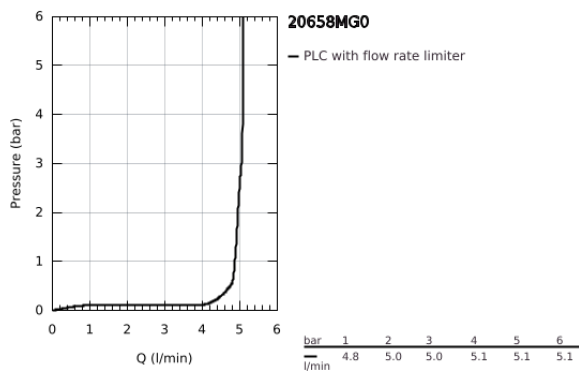

20 658 MG0 ATRIO ΒΡΥΣΗ 1/2"

ΠΕΡΙΓΡΑΦΗ ΠΡΟΪΟΝΤΟΣ

- Χρώμα: satin graphite
- κεφαλή 1/2" - 90°
- Φινίρισμα GROHE LongLife
- GROHE EcoJoy - Less water, perfect flow
- μέγιστη παροχή (στα 3 bar): 5 λίτρα/λεπτό
- σύστημα ταχείας εγκατάστασης
- φίλτρο
- σταθερό στόμιο
- with lever handle