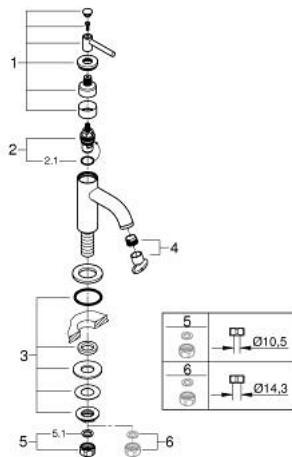

20 658 MG0 ATRIO ΒΡΥΣΗ 1/2"

ΠΕΡΙΓΡΑΦΗ ΠΡΟΪΟΝΤΟΣ

- Χρώμα: satin graphite
- κεφαλή 1/2" - 90°
- Φινίρισμα GROHE LongLife
- GROHE EcoJoy - Less water, perfect flow
- μέγιστη παροχή (στα 3 bar): 5 λίτρα/λεπτό
- σύστημα ταχείας εγκατάστασης
- φίλτρο
- σταθερό στόμιο
- with lever handle

20 658 MG0 ATRIO ΒΡΥΣΗ 1/2"

ΑΝΤΑΛΛΑΚΤΙΚΑ , Οκτωβρίου 2022 – τώρα

- 1: Lever handles (Αριθμός ανταλλακτικού 14216MG0)
- 2: Κεραμικός μηχανισμός 1/2" (Αριθμός ανταλλακτικού 45882000)
- 2.1: O-Ρινγκ Ø18,2 x Ø1,7 (Αριθμός ανταλλακτικού 0392400M)
- 3: Σετ στήριξης (Αριθμός ανταλλακτικού 45004000)
- 4: Laminar Φίλτρο ροής (Αριθμός ανταλλακτικού 48408000)
- 5: Παξιμάδι σύνδεσης 1/2" (Αριθμός ανταλλακτικού 1290100M)
- 5.1: Μόνωση Ø18,5 x Ø12 x 2 (Αριθμός ανταλλακτικού 0138900M)
- 6: Παξιμάδι 1/2x Ψ14,5 (Αριθμός ανταλλακτικού 1290200M)*