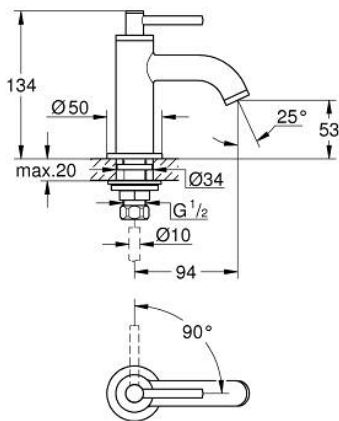

20 658 MG0 ATRIO ΒΡΥΣΗ 1/2"

ΠΕΡΙΓΡΑΦΗ ΠΡΟΪΟΝΤΟΣ

- Χρώμα: satin graphite
- κεφαλή 1/2" - 90°
- Φινίρισμα GROHE LongLife
- GROHE EcoJoy - Less water, perfect flow
- μέγιστη παροχή (στα 3 bar): 5 λίτρα/λεπτό
- σύστημα ταχείας εγκατάστασης
- φίλτρο
- σταθερό στόμιο
- with lever handle

20 658 MG0 ATRIO ΒΡΥΣΗ 1/2"

ΑΝΤΑΛΛΑΚΤΙΚΑ , Οκτωβρίου 2022 – τώρα

- 1: Lever handles (Αριθμός ανταλλακτικού 14216MG0)
- 2: Κεραμικός μηχανισμός 1/2" (Αριθμός ανταλλακτικού 45882000)
- 2.1: O-Ρινγκ Ø18,2 x Ø1,7 (Αριθμός ανταλλακτικού 0392400M)
- 3: Σετ στήριξης (Αριθμός ανταλλακτικού 45004000)
- 4: Laminar Φίλτρο ροής (Αριθμός ανταλλακτικού 48408000)
- 5: Παξιμάδι σύνδεσης 1/2" (Αριθμός ανταλλακτικού 1290100M)
- 5.1: Μόνωση Ø18,5 x Ø12 x 2 (Αριθμός ανταλλακτικού 0138900M)
- 6: Παξιμάδι 1/2x Ψ14,5 (Αριθμός ανταλλακτικού 1290200M)*