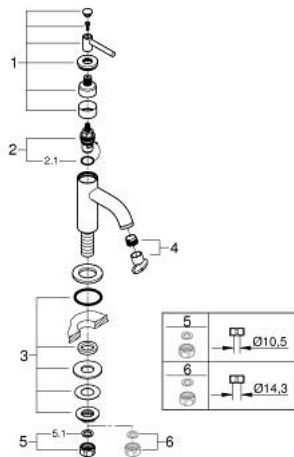

20 658 MS0 **ATRIO ΒΡΥΣΗ 1/2"**

ΠΕΡΙΓΡΑΦΗ ΠΡΟΪΟΝΤΟΣ

- Χρώμα: satin steel
- κεφαλή 1/2" - 90°
- Φινίρισμα GROHE LongLife
- GROHE EcoJoy - Less water, perfect flow
- μέγιστη παροχή (στα 3 bar): 5 λίτρα/λεπτό
- σύστημα ταχείας εγκατάστασης
- φίλτρο
- σταθερό στόμιο
- with lever handle

20 658 MS0 **ΑΤΡΙΟ ΒΡΨΣΗ 1/2"**

ΑΝΤΑΛΛΑΚΤΙΚΑ, Οκτωβρίου 2022 – τώρα

- 1: Lever handles (Αριθμός ανταλλακτικού 14216MS0)
- 2: Κεραμικός μηχανισμός 1/2" (Αριθμός ανταλλακτικού 45882000)
- 2.1: O-Ρινγκ $\varnothing 18,2 \times \varnothing 1,7$ (Αριθμός ανταλλακτικού 0392400M)
- 3: Σετ στήριξης (Αριθμός ανταλλακτικού 45004000)
- 4: Laminar Φίλτρο ροής (Αριθμός ανταλλακτικού 48408000)
- 5: Παξιμάδι σύνδεσης 1/2" (Αριθμός ανταλλακτικού 1290100M)
- 5.1: Μόνωση $\varnothing 18,5 \times \varnothing 12 \times 2$ (Αριθμός ανταλλακτικού 0138900M)
- 6: Παξιμάδι 1/2x $\Psi 14,5$ (Αριθμός ανταλλακτικού 1290200M)*