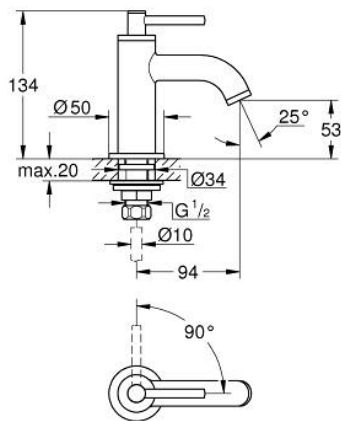

20 658 MS0 **ATRIO ΒΡΥΣΗ 1/2"**

ΠΕΡΙΓΡΑΦΗ ΠΡΟΪΟΝΤΟΣ

- Χρώμα: satin steel
- κεφαλή 1/2" - 90°
- Φινίρισμα GROHE LongLife
- GROHE EcoJoy - Less water, perfect flow
- μέγιστη παροχή (στα 3 bar): 5 λίτρα/λεπτό
- σύστημα ταχείας εγκατάστασης
- φίλτρο
- σταθερό στόμιο
- with lever handle

20 658 MS0 **ΑΤΡΙΟ ΒΡΨΣΗ 1/2"**

ΑΝΤΑΛΛΑΚΤΙΚΑ, Οκτωβρίου 2022 – τώρα

- 1: Lever handles (Αριθμός ανταλλακτικού 14216MS0)
- 2: Κεραμικός μηχανισμός 1/2" (Αριθμός ανταλλακτικού 45882000)
- 2.1: O-Ρινγκ $\varnothing 18,2 \times \varnothing 1,7$ (Αριθμός ανταλλακτικού 0392400M)
- 3: Σετ στήριξης (Αριθμός ανταλλακτικού 45004000)
- 4: Laminar Φίλτρο ροής (Αριθμός ανταλλακτικού 48408000)
- 5: Παξιμάδι σύνδεσης 1/2" (Αριθμός ανταλλακτικού 1290100M)
- 5.1: Μόνωση $\varnothing 18,5 \times \varnothing 12 \times 2$ (Αριθμός ανταλλακτικού 0138900M)
- 6: Παξιμάδι 1/2x $\Psi 14,5$ (Αριθμός ανταλλακτικού 1290200M)*