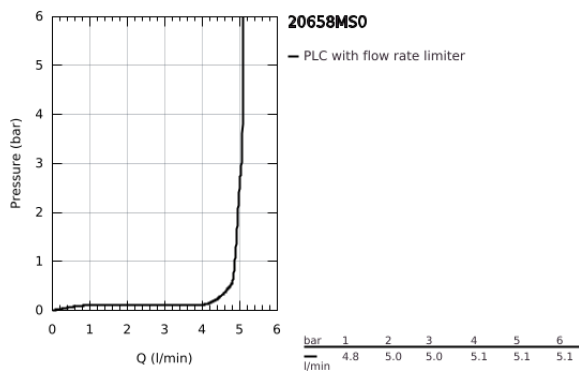

20 658 MS0 **ATRIO ΒΡΥΣΗ 1/2"**

ΠΕΡΙΓΡΑΦΗ ΠΡΟΪΟΝΤΟΣ

- Χρώμα: satin steel
- κεφαλή 1/2" - 90°
- Φινίρισμα GROHE LongLife
- GROHE EcoJoy - Less water, perfect flow
- μέγιστη παροχή (στα 3 bar): 5 λίτρα/λεπτό
- σύστημα ταχείας εγκατάστασης
- φίλτρο
- σταθερό στόμιο
- with lever handle

20 658 MS0 **ΑΤΡΙΟ ΒΡΨΣΗ 1/2"**

ΑΝΤΑΛΛΑΚΤΙΚΑ, Οκτωβρίου 2022 – τώρα

- 1: Lever handles (Αριθμός ανταλλακτικού 14216MS0)
- 2: Κεραμικός μηχανισμός 1/2" (Αριθμός ανταλλακτικού 45882000)
- 2.1: O-Ρινγκ $\varnothing 18,2 \times \varnothing 1,7$ (Αριθμός ανταλλακτικού 0392400M)
- 3: Σετ στήριξης (Αριθμός ανταλλακτικού 45004000)
- 4: Laminar Φίλτρο ροής (Αριθμός ανταλλακτικού 48408000)
- 5: Παξιμάδι σύνδεσης 1/2" (Αριθμός ανταλλακτικού 1290100M)
- 5.1: Μόνωση $\varnothing 18,5 \times \varnothing 12 \times 2$ (Αριθμός ανταλλακτικού 0138900M)
- 6: Παξιμάδι 1/2x $\Psi 14,5$ (Αριθμός ανταλλακτικού 1290200M)*