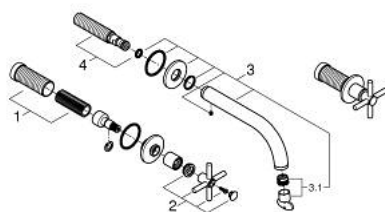

20 661 000 ΑΤΡΙΟ ΜΙΚΤΗΣ ΝΙΠΗΤΡΑ 3 ΟΠΩΝ M-SIZE

ΠΕΡΙΓΡΑΦΗ ΠΡΟΪΟΝΤΟΣ

- Χρώμα: chrome
- επίτοιχη
- σετ τελικής εγκατάστασης για 29 025 002
- βαλβίδες ζεστού /κρύου νερού με κεραμική κεφαλή 1/2" - 90°
- Φινίρισμα GROHE LongLife
- GROHE EcoJoy - Less water, perfect flow
- μέγιστη παροχή (στα 3 bar): 5 λίτρα/λεπτό
- centre distance 200 mm
- προβολή 180 mm
- με σταυροειδείς λαβές
- without roughing-in set 29 025 002 (please order separately)
- Περιλαμβάνονται δύο διαφορετικά σετ καπακιών. Ένα σετ με σήμανση "H" και "C", ένα σετ χωρίς σήμανση.

20 661 000 ΑΤΡΙΟ ΜΙΚΤΗΣ ΝΙΠΤΗΡΑ 3 ΟΠΩΝ M-SIZE

ΑΝΤΑΛΛΑΚΤΙΚΑ , Οκτωβρίου 2021 – τώρα

- 1: Προέκταση άξονα (Αριθμός ανταλλακτικού 45988000)
- 2: Cross handles (Αριθμός ανταλλακτικού 14215000)
- 3: Σωληνωτό ρουξούνι 3/4 " (Αριθμός ανταλλακτικού 1013440000)
- 3.1: Laminaρ Φίλτρο ροής (Αριθμός ανταλλακτικού 48408000)
- 4: Στόμιο σύνδεσης (Αριθμός ανταλλακτικού 1013459990)