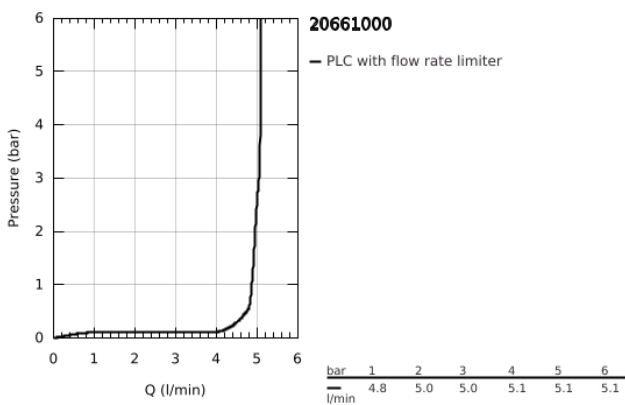

20 661 000 ΑΤΡΙΟ ΜΙΚΤΗΣ ΝΙΠΗΤΡΑ 3 ΟΠΩΝ M-SIZE

ΠΕΡΙΓΡΑΦΗ ΠΡΟΪΟΝΤΟΣ

- Χρώμα: chrome
- επίτοιχη
- σετ τελικής εγκατάστασης για 29 025 002
- βαλβίδες ζεστού /κρύου νερού με κεραμική κεφαλή 1/2" - 90°
- Φινίρισμα GROHE LongLife
- GROHE EcoJoy - Less water, perfect flow
- μέγιστη παροχή (στα 3 bar): 5 λίτρα/λεπτό
- centre distance 200 mm
- προβολή 180 mm
- με σταυροειδείς λαβές
- without roughing-in set 29 025 002 (please order separately)
- Περιλαμβάνονται δύο διαφορετικά σετ καπακιών. Ένα σετ με σήμανση "H" και "C", ένα σετ χωρίς σήμανση.

20 661 000 ΑΤΡΙΟ ΜΙΚΤΗΣ ΝΙΠΤΗΡΑ 3 ΟΠΩΝ M-SIZE

ΑΝΤΑΛΛΑΚΤΙΚΑ , Οκτωβρίου 2021 – τώρα

- 1: Προέκταση άξονα (Αριθμός ανταλλακτικού 45988000)
- 2: Cross handles (Αριθμός ανταλλακτικού 14215000)
- 3: Σωληνωτό ρουξούνι 3/4 " (Αριθμός ανταλλακτικού 1013440000)
- 3.1: Laminaρ Φίλτρο ροής (Αριθμός ανταλλακτικού 48408000)
- 4: Στόμιο σύνδεσης (Αριθμός ανταλλακτικού 1013459990)