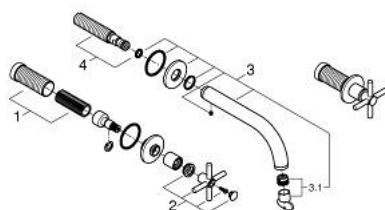

## 20 661 AL0 ΑΤΡΙΟ ΜΙΚΤΗΣ ΝΙΠΤΗΡΑ 3 ΟΠΩΝ M-SIZE

### ΠΕΡΙΓΡΑΦΗ ΠΡΟΪΟΝΤΟΣ

- Χρώμα: brushed hard graphite
- επίτοιχη
- σετ τελικής εγκατάστασης για 29 025 002
- βαλβίδες ζεστού /κρύου νερού με κεραμική κεφαλή 1/2" - 90°
- Φινίρισμα GROHE LongLife
- GROHE EcoJoy - Less water, perfect flow
- μέγιστη παροχή (στα 3 bar): 5 λίτρα/λεπτό
- centre distance 200 mm
- προβολή 180 mm
- με σταυροειδείς λαβές
- without roughing-in set 29 025 002 (please order separately)
- Περιλαμβάνονται δύο διαφορετικά σετ καπακιών. Ένα σετ με σήμανση "H" και "C", ένα σετ χωρίς σήμανση.

### ΑΝΤΑΛΛΑΚΤΙΚΑ , Οκτωβρίου 2021 – τώρα

- 1: Προέκταση άξονα (Αριθμός ανταλλακτικού 45988000)
- 2: Cross handles (Αριθμός ανταλλακτικού 14215AL0)
- 3: Σωληνωτό ρουξούνι 3/4 " (Αριθμός ανταλλακτικού 101344AL00)
- 3.1: Laminaρ Φίλτρο ροής (Αριθμός ανταλλακτικού 48408000)
- 4: Στόμιο σύνδεσης (Αριθμός ανταλλακτικού 1013459990)