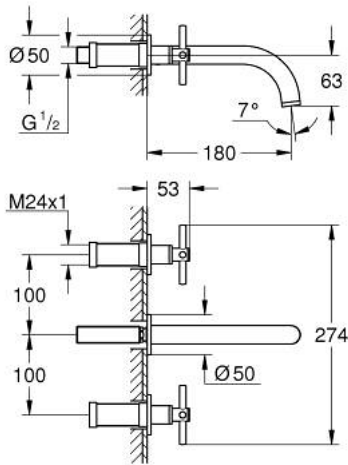

## 20 661 AL0 ΑΤΡΙΟ ΜΙΚΤΗΣ ΝΙΠΤΗΡΑ 3 ΟΠΩΝ M-SIZE

### ΠΕΡΙΓΡΑΦΗ ΠΡΟΪΟΝΤΟΣ

- Χρώμα: brushed hard graphite
- επίτοιχη
- σετ τελικής εγκατάστασης για 29 025 002
- βαλβίδες ζεστού /κρύου νερού με κεραμική κεφαλή 1/2" - 90°
- Φινίρισμα GROHE LongLife
- GROHE EcoJoy - Less water, perfect flow
- μέγιστη παροχή (στα 3 bar): 5 λίτρα/λεπτό
- centre distance 200 mm
- προβολή 180 mm
- με σταυροειδείς λαβές
- without roughing-in set 29 025 002 (please order separately)
- Περιλαμβάνονται δύο διαφορετικά σετ καπακιών. Ένα σετ με σήμανση "H" και "C", ένα σετ χωρίς σήμανση.

### ΑΝΤΑΛΛΑΚΤΙΚΑ , Οκτωβρίου 2021 – τώρα

- 1: Προέκταση άξονα (Αριθμός ανταλλακτικού 45988000)
- 2: Cross handles (Αριθμός ανταλλακτικού 14215AL0)
- 3: Σωληνωτό ρουξούνι 3/4 " (Αριθμός ανταλλακτικού 101344AL00)
- 3.1: Laminaρ Φίλτρο ροής (Αριθμός ανταλλακτικού 48408000)
- 4: Στόμιο σύνδεσης (Αριθμός ανταλλακτικού 1013459990)