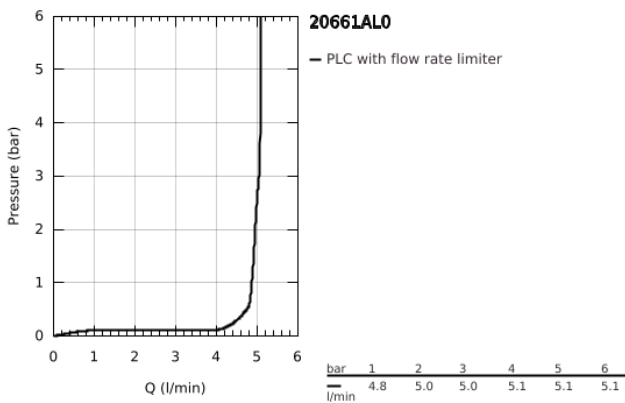

## 20 661 AL0 ΑΤΡΙΟ ΜΙΚΤΗΣ ΝΙΠΤΗΡΑ 3 ΟΠΩΝ M-SIZE

### ΠΕΡΙΓΡΑΦΗ ΠΡΟΪΟΝΤΟΣ

- Χρώμα: brushed hard graphite
- επίτοιχη
- σετ τελικής εγκατάστασης για 29 025 002
- βαλβίδες ζεστού /κρύου νερού με κεραμική κεφαλή 1/2" - 90°
- Φινίρισμα GROHE LongLife
- GROHE EcoJoy - Less water, perfect flow
- μέγιστη παροχή (στα 3 bar): 5 λίτρα/λεπτό
- centre distance 200 mm
- προβολή 180 mm
- με σταυροειδείς λαβές
- without roughing-in set 29 025 002 (please order separately)
- Περιλαμβάνονται δύο διαφορετικά σετ καπακιών. Ένα σετ με σήμανση "H" και "C", ένα σετ χωρίς σήμανση.