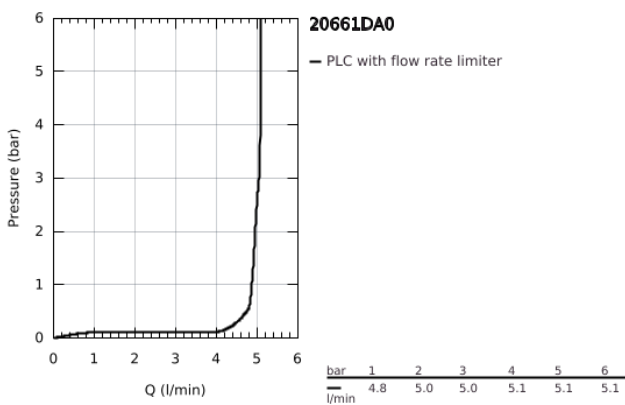

20 661 DA0 ΑΤΡΙΟ ΜΙΚΤΗΣ ΝΙΠΤΗΡΑ 3 ΟΠΩΝ M-SIZE

ΠΕΡΙΓΡΑΦΗ ΠΡΟΪΟΝΤΟΣ

- Χρώμα: warm sunset
- επίτοιχη
- σετ τελικής εγκατάστασης για 29 025 002
- βαλβίδες ζεστού /κρύου νερού με κεραμική κεφαλή 1/2" - 90°
- Φινίρισμα GROHE LongLife
- GROHE EcoJoy - Less water, perfect flow
- μέγιστη παροχή (στα 3 bar): 5 λίτρα/λεπτό
- centre distance 200 mm
- προβολή 180 mm
- με σταυροειδείς λαβές
- without roughing-in set 29 025 002 (please order separately)
- Περιλαμβάνονται δύο διαφορετικά σετ καπακιών. Ένα σετ με σήμανση "H" και "C", ένα σετ χωρίς σήμανση.

20 661 DA0 ΑΤΡΙΟ ΜΙΚΤΗΣ ΝΙΠΤΗΡΑ 3 ΟΪΩΝ M-SIZE

ΑΝΤΑΛΛΑΚΤΙΚΑ , Οκτωβρίου 2021 – τώρα

- 1: Προέκταση άξονα (Αριθμός ανταλλακτικού 45988000)
- 2: Cross handles (Αριθμός ανταλλακτικού 14215DA0)
- 3: Σωληνωτό ρουξούνι 3/4 " (Αριθμός ανταλλακτικού 101344DA00)
- 3.1: Laminaρ Φίλτρο ροής (Αριθμός ανταλλακτικού 48408000)
- 4: Στόμιο σύνδεσης (Αριθμός ανταλλακτικού 1013459990)