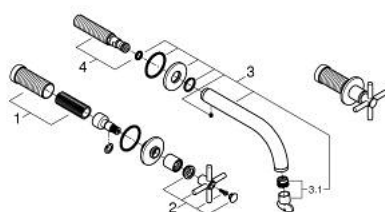

20 661 DA0 ΑΤΡΙΟ ΜΙΚΤΗΣ ΝΙΠΤΗΡΑ 3 ΟΠΩΝ M-SIZE

ΠΕΡΙΓΡΑΦΗ ΠΡΟΪΟΝΤΟΣ

- Χρώμα: warm sunset
- επίτοιχη
- σετ τελικής εγκατάστασης για 29 025 002
- βαλβίδες ζεστού /κρύου νερού με κεραμική κεφαλή 1/2" - 90°
- Φινίρισμα GROHE LongLife
- GROHE EcoJoy - Less water, perfect flow
- μέγιστη παροχή (στα 3 bar): 5 λίτρα/λεπτό
- centre distance 200 mm
- προβολή 180 mm
- με σταυροειδείς λαβές
- without roughing-in set 29 025 002 (please order separately)
- Περιλαμβάνονται δύο διαφορετικά σετ καπακιών. Ένα σετ με σήμανση "H" και "C", ένα σετ χωρίς σήμανση.

20 661 DA0 ΑΤΡΙΟ ΜΙΚΤΗΣ ΝΙΠΤΗΡΑ 3 ΟΪΩΝ M-SIZE

ΑΝΤΑΛΛΑΚΤΙΚΑ , Οκτωβρίου 2021 – τώρα

- 1: Προέκταση άξονα (Αριθμός ανταλλακτικού 45988000)
- 2: Cross handles (Αριθμός ανταλλακτικού 14215DA0)
- 3: Σωληνωτό ρουξούνι 3/4 " (Αριθμός ανταλλακτικού 101344DA00)
- 3.1: Laminaρ Φίλτρο ροής (Αριθμός ανταλλακτικού 48408000)
- 4: Στόμιο σύνδεσης (Αριθμός ανταλλακτικού 1013459990)