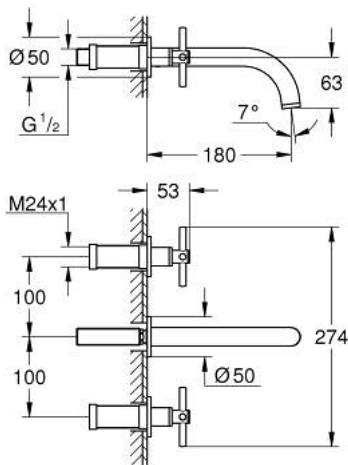

20 661 DC0 ΑΤΡΙΟ ΜΙΚΤΗΣ ΝΙΠΤΗΡΑ 3 ΟΠΩΝ M-SIZE

ΠΕΡΙΓΡΑΦΗ ΠΡΟΪΟΝΤΟΣ

- Χρώμα: supersteel
- επίτοιχη
- σετ τελικής εγκατάστασης για 29 025 002
- βαλβίδες ζεστού /κρύου νερού με κεραμική κεφαλή 1/2" - 90°
- Φινίρισμα GROHE LongLife
- GROHE EcoJoy - Less water, perfect flow
- μέγιστη παροχή (στα 3 bar): 5 λίτρα/λεπτό
- centre distance 200 mm
- προβολή 180 mm
- με σταυροειδείς λαβές
- without roughing-in set 29 025 002 (please order separately)
- Περιλαμβάνονται δύο διαφορετικά σετ καπακιών. Ένα σετ με σήμανση "H" και "C", ένα σετ χωρίς σήμανση.

20 661 DC0 ΑΤΡΙΟ ΜΙΚΤΗΣ ΝΙΠΤΗΡΑ 3 ΟΪΩΝ M-SIZE

ΑΝΤΑΛΛΑΚΤΙΚΑ , Οκτωβρίου 2021 – τώρα

- 1: Προέκταση άξονα (Αριθμός ανταλλακτικού 45988000)
- 2: Cross handles (Αριθμός ανταλλακτικού 14215DC0)
- 3: Σωληνωτό ρουξούνι 3/4 " (Αριθμός ανταλλακτικού 101344DC00)
- 3.1: Laminaρ Φίλτρο ροής (Αριθμός ανταλλακτικού 48408000)
- 4: Στόμιο σύνδεσης (Αριθμός ανταλλακτικού 1013459990)