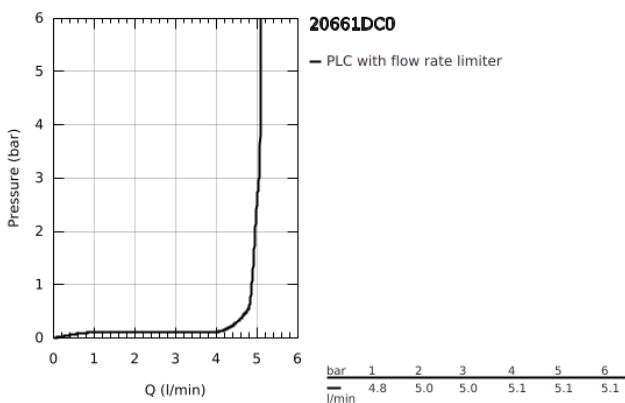

20 661 DC0 ΑΤΡΙΟ ΜΙΚΤΗΣ ΝΙΠΤΗΡΑ 3 ΟΠΩΝ M-SIZE

ΠΕΡΙΓΡΑΦΗ ΠΡΟΪΟΝΤΟΣ

- Χρώμα: supersteel
- επίτοιχη
- σετ τελικής εγκατάστασης για 29 025 002
- βαλβίδες ζεστού /κρύου νερού με κεραμική κεφαλή 1/2" - 90°
- Φινίρισμα GROHE LongLife
- GROHE EcoJoy - Less water, perfect flow
- μέγιστη παροχή (στα 3 bar): 5 λίτρα/λεπτό
- centre distance 200 mm
- προβολή 180 mm
- με σταυροειδείς λαβές
- without roughing-in set 29 025 002 (please order separately)
- Περιλαμβάνονται δύο διαφορετικά σετ καπακιών. Ένα σετ με σήμανση "H" και "C", ένα σετ χωρίς σήμανση.

20 661 DC0 ΑΤΡΙΟ ΜΙΚΤΗΣ ΝΙΠΤΗΡΑ 3 ΟΪΩΝ M-SIZE

ΑΝΤΑΛΛΑΚΤΙΚΑ , Οκτωβρίου 2021 – τώρα

- 1: Προέκταση άξονα (Αριθμός ανταλλακτικού 45988000)
- 2: Cross handles (Αριθμός ανταλλακτικού 14215DC0)
- 3: Σωληνωτό ρουξούνι 3/4 " (Αριθμός ανταλλακτικού 101344DC00)
- 3.1: Laminaρ Φίλτρο ροής (Αριθμός ανταλλακτικού 48408000)
- 4: Στόμιο σύνδεσης (Αριθμός ανταλλακτικού 1013459990)