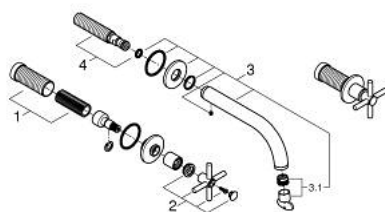

20 661 DC0 ΑΤΡΙΟ ΜΙΚΤΗΣ ΝΙΠΤΗΡΑ 3 ΟΠΩΝ M-SIZE

ΠΕΡΙΓΡΑΦΗ ΠΡΟΪΟΝΤΟΣ

- Χρώμα: supersteel
- επίτοιχη
- σετ τελικής εγκατάστασης για 29 025 002
- βαλβίδες ζεστού /κρύου νερού με κεραμική κεφαλή 1/2" - 90°
- Φινίρισμα GROHE LongLife
- GROHE EcoJoy - Less water, perfect flow
- μέγιστη παροχή (στα 3 bar): 5 λίτρα/λεπτό
- centre distance 200 mm
- προβολή 180 mm
- με σταυροειδείς λαβές
- without roughing-in set 29 025 002 (please order separately)
- Περιλαμβάνονται δύο διαφορετικά σετ καπακιών. Ένα σετ με σήμανση "H" και "C", ένα σετ χωρίς σήμανση.

20 661 DC0 ΑΤΡΙΟ ΜΙΚΤΗΣ ΝΙΠΤΗΡΑ 3 ΟΪΩΝ M-SIZE

ΑΝΤΑΛΛΑΚΤΙΚΑ , Οκτωβρίου 2021 – τώρα

- 1: Προέκταση άξονα (Αριθμός ανταλλακτικού 45988000)
- 2: Cross handles (Αριθμός ανταλλακτικού 14215DC0)
- 3: Σωληνωτό ρουξούνι 3/4 " (Αριθμός ανταλλακτικού 101344DC00)
- 3.1: Laminaρ Φίλτρο ροής (Αριθμός ανταλλακτικού 48408000)
- 4: Στόμιο σύνδεσης (Αριθμός ανταλλακτικού 1013459990)