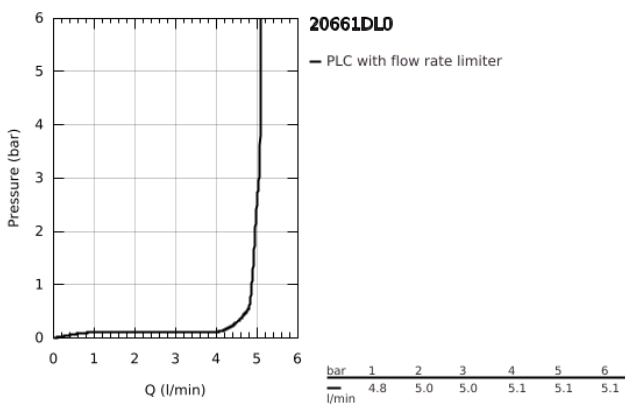

## 20 661 DL0 ΑΤΡΙΟ ΜΙΚΤΗΣ ΝΙΠΤΗΡΑ 3 ΟΠΩΝ M-SIZE

### ΠΕΡΙΓΡΑΦΗ ΠΡΟΪΟΝΤΟΣ

- Χρώμα: brushed warm sunset
- επίτοιχη
- σετ τελικής εγκατάστασης για 29 025 002
- βαλβίδες ζεστού /κρύου νερού με κεραμική κεφαλή 1/2" - 90°
- Φινίρισμα GROHE LongLife
- GROHE EcoJoy - Less water, perfect flow
- μέγιστη παροχή (στα 3 bar): 5 λίτρα/λεπτό
- centre distance 200 mm
- προβολή 180 mm
- με σταυροειδείς λαβές
- without roughing-in set 29 025 002 (please order separately)
- Περιλαμβάνονται δύο διαφορετικά σετ καπακιών. Ένα σετ με σήμανση "H" και "C", ένα σετ χωρίς σήμανση.