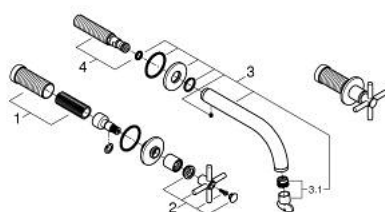

## 20 661 DL0 ΑΤΡΙΟ ΜΙΚΤΗΣ ΝΙΠΤΗΡΑ 3 ΟΠΩΝ M-SIZE

### ΠΕΡΙΓΡΑΦΗ ΠΡΟΪΟΝΤΟΣ

- Χρώμα: brushed warm sunset
- επίτοιχη
- σετ τελικής εγκατάστασης για 29 025 002
- βαλβίδες ζεστού /κρύου νερού με κεραμική κεφαλή 1/2" - 90°
- Φινίρισμα GROHE LongLife
- GROHE EcoJoy - Less water, perfect flow
- μέγιστη παροχή (στα 3 bar): 5 λίτρα/λεπτό
- centre distance 200 mm
- προβολή 180 mm
- με σταυροειδείς λαβές
- without roughing-in set 29 025 002 (please order separately)
- Περιλαμβάνονται δύο διαφορετικά σετ καπακιών. Ένα σετ με σήμανση "H" και "C", ένα σετ χωρίς σήμανση.

### ΑΝΤΑΛΛΑΚΤΙΚΑ , Νοεμβρίου 2022 – τώρα

- 1: Προέκταση άξονα (Αριθμός ανταλλακτικού 45988000)
- 2: Cross handles (Αριθμός ανταλλακτικού 14215DL0)
- 3: Σωληνωτό ρουξούνι 3/4 " (Αριθμός ανταλλακτικού 101344DL00)
- 3.1: Laminaρ Φίλτρο ροής (Αριθμός ανταλλακτικού 48408000)
- 4: Στόμιο σύνδεσης (Αριθμός ανταλλακτικού 1013459990)