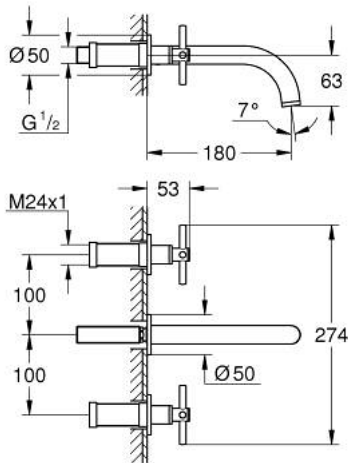

## 20 661 DL0 ΑΤΡΙΟ ΜΙΚΤΗΣ ΝΙΠΤΗΡΑ 3 ΟΠΩΝ M-SIZE

### ΠΕΡΙΓΡΑΦΗ ΠΡΟΪΟΝΤΟΣ

- Χρώμα: brushed warm sunset
- επίτοιχη
- σετ τελικής εγκατάστασης για 29 025 002
- βαλβίδες ζεστού /κρύου νερού με κεραμική κεφαλή 1/2" - 90°
- Φινίρισμα GROHE LongLife
- GROHE EcoJoy - Less water, perfect flow
- μέγιστη παροχή (στα 3 bar): 5 λίτρα/λεπτό
- centre distance 200 mm
- προβολή 180 mm
- με σταυροειδείς λαβές
- without roughing-in set 29 025 002 (please order separately)
- Περιλαμβάνονται δύο διαφορετικά σετ καπακιών. Ένα σετ με σήμανση "H" και "C", ένα σετ χωρίς σήμανση.

### ΑΝΤΑΛΛΑΚΤΙΚΑ , Νοεμβρίου 2022 – τώρα

- 1: Προέκταση άξονα (Αριθμός ανταλλακτικού 45988000)
- 2: Cross handles (Αριθμός ανταλλακτικού 14215DL0)
- 3: Σωληνωτό ρουξούνι 3/4 " (Αριθμός ανταλλακτικού 101344DL00)
- 3.1: Laminaρ Φίλτρο ροής (Αριθμός ανταλλακτικού 48408000)
- 4: Στόμιο σύνδεσης (Αριθμός ανταλλακτικού 1013459990)