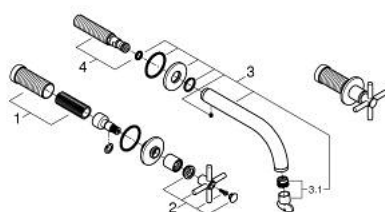

20 661 GL0 ΑΤΡΙΟ ΜΙΚΤΗΣ ΝΙΠΗΤΡΑ 3 ΟΠΩΝ M-SIZE

ΠΕΡΙΓΡΑΦΗ ΠΡΟΪΟΝΤΟΣ

- Χρώμα: cool sunrise
- επίτοιχη
- σετ τελικής εγκατάστασης για 29 025 002
- βαλβίδες ζεστού /κρύου νερού με κεραμική κεφαλή 1/2" - 90°
- Φινίρισμα GROHE LongLife
- GROHE EcoJoy - Less water, perfect flow
- μέγιστη παροχή (στα 3 bar): 5 λίτρα/λεπτό
- centre distance 200 mm
- προβολή 180 mm
- με σταυροειδείς λαβές
- without roughing-in set 29 025 002 (please order separately)
- Περιλαμβάνονται δύο διαφορετικά σετ καπακιών. Ένα σετ με σήμανση "H" και "C", ένα σετ χωρίς σήμανση.

20 661 GL0 ΑΤΡΙΟ ΜΙΚΤΗΣ ΝΙΠΤΗΡΑ 3 ΟΠΩΝ M-SIZE

ΑΝΤΑΛΛΑΚΤΙΚΑ , Οκτωβρίου 2021 – τώρα

- 1: Προέκταση άξονα (Αριθμός ανταλλακτικού 45988000)
- 2: Cross handles (Αριθμός ανταλλακτικού 14215GL0)
- 3: Σωληνωτό ρουξούνι 3/4 " (Αριθμός ανταλλακτικού 101344GL00)
- 3.1: Laminaρ Φίλτρο ροής (Αριθμός ανταλλακτικού 48408000)
- 4: Στόμιο σύνδεσης (Αριθμός ανταλλακτικού 1013459990)