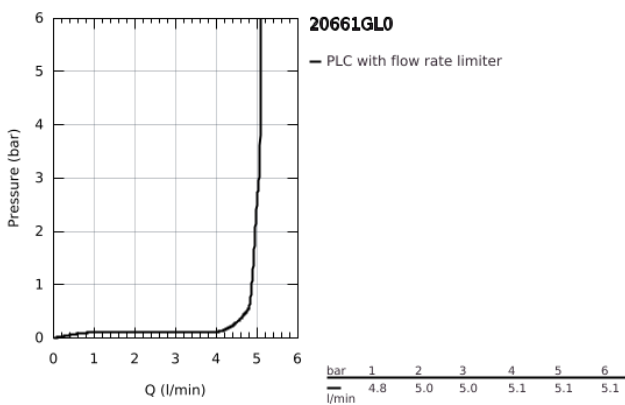

20 661 GL0 ΑΤΡΙΟ ΜΙΚΤΗΣ ΝΙΠΗΤΡΑ 3 ΟΠΩΝ M-SIZE

ΠΕΡΙΓΡΑΦΗ ΠΡΟΪΟΝΤΟΣ

- Χρώμα: cool sunrise
- επίτοιχη
- σετ τελικής εγκατάστασης για 29 025 002
- βαλβίδες ζεστού /κρύου νερού με κεραμική κεφαλή 1/2" - 90°
- Φινίρισμα GROHE LongLife
- GROHE EcoJoy - Less water, perfect flow
- μέγιστη παροχή (στα 3 bar): 5 λίτρα/λεπτό
- centre distance 200 mm
- προβολή 180 mm
- με σταυροειδείς λαβές
- without roughing-in set 29 025 002 (please order separately)
- Περιλαμβάνονται δύο διαφορετικά σετ καπακιών. Ένα σετ με σήμανση "H" και "C", ένα σετ χωρίς σήμανση.

20 661 GL0 ΑΤΡΙΟ ΜΙΚΤΗΣ ΝΙΠΤΗΡΑ 3 ΟΠΩΝ M-SIZE

ΑΝΤΑΛΛΑΚΤΙΚΑ , Οκτωβρίου 2021 – τώρα

- 1: Προέκταση άξονα (Αριθμός ανταλλακτικού 45988000)
- 2: Cross handles (Αριθμός ανταλλακτικού 14215GL0)
- 3: Σωληνωτό ρουξούνι 3/4 " (Αριθμός ανταλλακτικού 101344GL00)
- 3.1: Laminaρ Φίλτρο ροής (Αριθμός ανταλλακτικού 48408000)
- 4: Στόμιο σύνδεσης (Αριθμός ανταλλακτικού 1013459990)