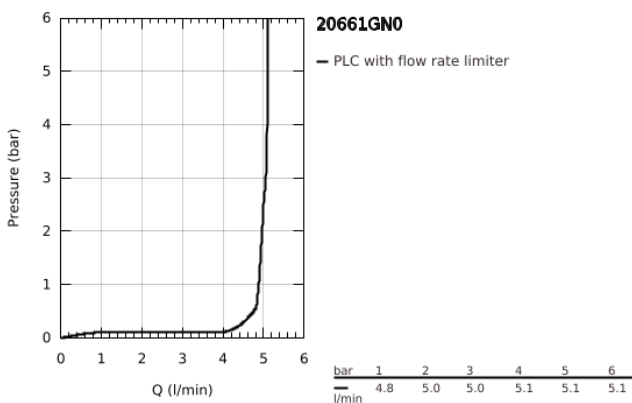

## 20 661 GN0 ΑΤΡΙΟ ΜΙΚΤΗΣ ΝΙΠΤΗΡΑ 3 ΟΠΩΝ M-SIZE

### ΠΕΡΙΓΡΑΦΗ ΠΡΟΪΟΝΤΟΣ

- Χρώμα: brushed cool sunrise
- επίτοιχη
- σετ τελικής εγκατάστασης για 29 025 002
- βαλβίδες ζεστού /κρύου νερού με κεραμική κεφαλή 1/2" - 90°
- Φινίρισμα GROHE LongLife
- GROHE EcoJoy - Less water, perfect flow
- μέγιστη παροχή (στα 3 bar): 5 λίτρα/λεπτό
- centre distance 200 mm
- προβολή 180 mm
- με σταυροειδείς λαβές
- without roughing-in set 29 025 002 (please order separately)
- Περιλαμβάνονται δύο διαφορετικά σετ καπακιών. Ένα σετ με σήμανση "H" και "C", ένα σετ χωρίς σήμανση.