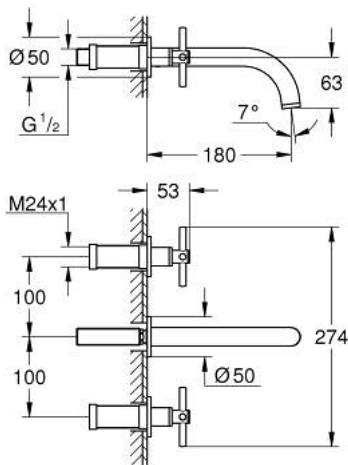

## 20 661 GN0 ΑΤΡΙΟ ΜΙΚΤΗΣ ΝΙΠΤΗΡΑ 3 ΟΠΩΝ M-SIZE

### ΠΕΡΙΓΡΑΦΗ ΠΡΟΪΟΝΤΟΣ

- Χρώμα: brushed cool sunrise
- επίτοιχη
- σετ τελικής εγκατάστασης για 29 025 002
- βαλβίδες ζεστού /κρύου νερού με κεραμική κεφαλή 1/2" - 90°
- Φινίρισμα GROHE LongLife
- GROHE EcoJoy - Less water, perfect flow
- μέγιστη παροχή (στα 3 bar): 5 λίτρα/λεπτό
- centre distance 200 mm
- προβολή 180 mm
- με σταυροειδείς λαβές
- without roughing-in set 29 025 002 (please order separately)
- Περιλαμβάνονται δύο διαφορετικά σετ καπακιών. Ένα σετ με σήμανση "H" και "C", ένα σετ χωρίς σήμανση.

### ΑΝΤΑΛΛΑΚΤΙΚΑ , Νοεμβρίου 2022 – τώρα

- 1: Προέκταση άξονα (Αριθμός ανταλλακτικού 45988000)
- 2: Cross handles (Αριθμός ανταλλακτικού 14215GN0)
- 3: Σωληνωτό ρουξούνι 3/4 " (Αριθμός ανταλλακτικού 101344GN00)
- 3.1: Laminaρ Φίλτρο ροής (Αριθμός ανταλλακτικού 48408000)
- 4: Στόμιο σύνδεσης (Αριθμός ανταλλακτικού 1013459990)