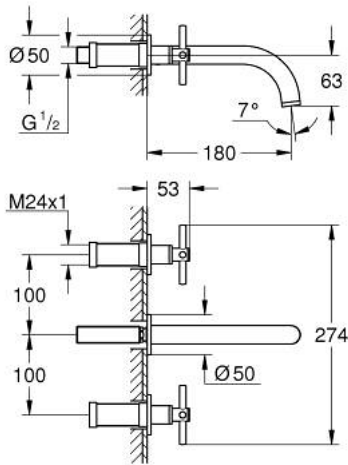

20 661 KF0 ΑΤΡΙΟ ΜΙΚΤΗΣ ΝΙΠΤΗΡΑ 3 ΟΠΩΝ M-SIZE

ΠΕΡΙΓΡΑΦΗ ΠΡΟΪΟΝΤΟΣ

- Χρώμα: phantom black
- επίτοιχη
- σετ τελικής εγκατάστασης για 29 025 002
- χωρίς εντοιχιζόμενο σετ εγκατάστασης
- βαλβίδες ζεστού /κρύου νερού με κεραμική κεφαλή 1/2" - 90°
- GROHE EcoJoy - Less water, perfect flow
- μέγιστη παροχή (στα 3 bar): 5 λίτρα/λεπτό
- centre distance 200 mm
- προβολή 180 mm
- με σταυροειδείς λαβές
- without roughing-in set 29 025 002 (please order separately)
- Περιλαμβάνονται δύο διαφορετικά σετ καπακιών. Ένα σετ με σήμανση "H" και "C", ένα σετ χωρίς σήμανση.

20 661 KF0 ΑΤΡΙΟ ΜΙΚΤΗΣ ΝΙΠΤΗΡΑ 3 ΟΠΩΝ M-SIZE

ΑΝΤΑΛΛΑΚΤΙΚΑ , Ιανουαρίου 2024 – τώρα

- 1: Προέκταση άξονα (Αριθμός ανταλλακτικού 45988000)
- 2: Cross handles (Αριθμός ανταλλακτικού 14215KF0)
- 3: Σωληνωτό ρουξούνι 3/4 " (Αριθμός ανταλλακτικού 101344KF00)
- 3.1: Laminaρ Φίλτρο ροής (Αριθμός ανταλλακτικού 48408000)
- 4: Στόμιο σύνδεσης (Αριθμός ανταλλακτικού 1013459990)