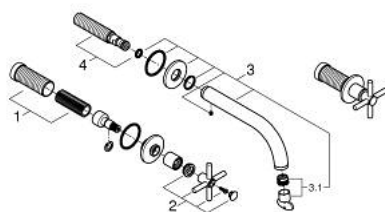

20 661 KF0 ΑΤΡΙΟ ΜΙΚΤΗΣ ΝΙΠΤΗΡΑ 3 ΟΠΩΝ M-SIZE

ΠΕΡΙΓΡΑΦΗ ΠΡΟΪΟΝΤΟΣ

- Χρώμα: phantom black
- επίτοιχη
- σετ τελικής εγκατάστασης για 29 025 002
- χωρίς εντοιχιζόμενο σετ εγκατάστασης
- βαλβίδες ζεστού /κρύου νερού με κεραμική κεφαλή 1/2" - 90°
- GROHE EcoJoy - Less water, perfect flow
- μέγιστη παροχή (στα 3 bar): 5 λίτρα/λεπτό
- centre distance 200 mm
- προβολή 180 mm
- με σταυροειδείς λαβές
- without roughing-in set 29 025 002 (please order separately)
- Περιλαμβάνονται δύο διαφορετικά σετ καπακιών. Ένα σετ με σήμανση "H" και "C", ένα σετ χωρίς σήμανση.

20 661 KF0 ΑΤΡΙΟ ΜΙΚΤΗΣ ΝΙΠΤΗΡΑ 3 ΟΠΩΝ M-SIZE

ΑΝΤΑΛΛΑΚΤΙΚΑ , Ιανουαρίου 2024 – τώρα

- 1: Προέκταση άξονα (Αριθμός ανταλλακτικού 45988000)
- 2: Cross handles (Αριθμός ανταλλακτικού 14215KF0)
- 3: Σωληνωτό ρουξούνι 3/4 " (Αριθμός ανταλλακτικού 101344KF00)
- 3.1: Laminaρ Φίλτρο ροής (Αριθμός ανταλλακτικού 48408000)
- 4: Στόμιο σύνδεσης (Αριθμός ανταλλακτικού 1013459990)