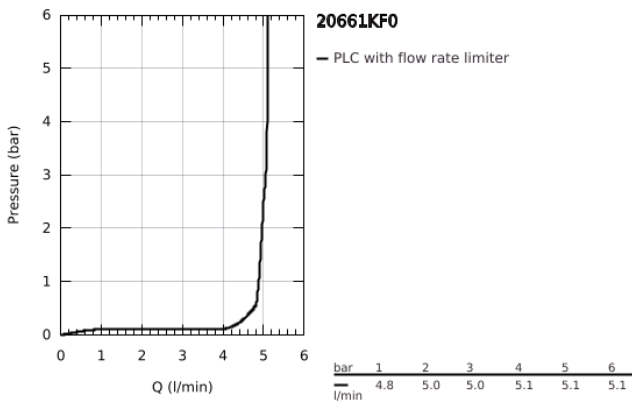

20 661 KF0 ΑΤΡΙΟ ΜΙΚΤΗΣ ΝΙΠΤΗΡΑ 3 ΟΠΩΝ M-SIZE

ΠΕΡΙΓΡΑΦΗ ΠΡΟΪΟΝΤΟΣ

- Χρώμα: phantom black
- επίτοιχη
- σετ τελικής εγκατάστασης για 29 025 002
- χωρίς εντοιχιζόμενο σετ εγκατάστασης
- βαλβίδες ζεστού /κρύου νερού με κεραμική κεφαλή 1/2" - 90°
- GROHE EcoJoy - Less water, perfect flow
- μέγιστη παροχή (στα 3 bar): 5 λίτρα/λεπτό
- centre distance 200 mm
- προβολή 180 mm
- με σταυροειδείς λαβές
- without roughing-in set 29 025 002 (please order separately)
- Περιλαμβάνονται δύο διαφορετικά σετ καπακιών. Ένα σετ με σήμανση "H" και "C", ένα σετ χωρίς σήμανση.

20 661 KF0 ΑΤΡΙΟ ΜΙΚΤΗΣ ΝΙΠΤΗΡΑ 3 ΟΠΩΝ M-SIZE

ΑΝΤΑΛΛΑΚΤΙΚΑ , Ιανουαρίου 2024 – τώρα

- 1: Προέκταση άξονα (Αριθμός ανταλλακτικού 45988000)
- 2: Cross handles (Αριθμός ανταλλακτικού 14215KF0)
- 3: Σωληνωτό ρουξούνι 3/4 " (Αριθμός ανταλλακτικού 101344KF00)
- 3.1: Laminaρ Φίλτρο ροής (Αριθμός ανταλλακτικού 48408000)
- 4: Στόμιο σύνδεσης (Αριθμός ανταλλακτικού 1013459990)